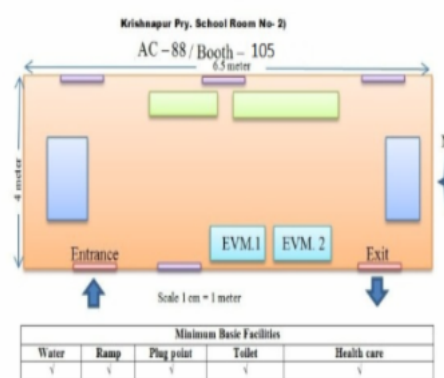

নির্বাচক নিবন্ধন আধিকারিকের স্বাক্ষর

Nazri Naksha

Google Map View

Polling Station Building Front View

Polling Station Front View

Cad View

Key MAP View

1 নাম : পুতুল অধিকারী ঘোষ স্বামীর নাম: উজ্জল ঘোষ বাড়ির নং : n0165 বয়স : 45 লিঙ্গ : মহিলা	LQD2328201 ফটো উপলব্ধ	2 নাম : রিঠু ঘোষ স্বামীর নাম: বীরবল ঘোষ বাড়ির নং : n0021 বয়স : 31 লিঙ্গ : মহিলা	STB1635150 ফটো উপলব্ধ	3 নাম : রাজেশ ঘোষ পিতার নাম: মৃত্যুঞ্জয় ঘোষ বাড়ির নং : n0024 বয়স : 27 লিঙ্গ : পুরুষ	XZD2343002 ফটো উপলব্ধ
4 নাম : নিমাই ঘোষ পিতার নাম: অমল্য ঘোষ বাড়ির নং : n0093 বয়স : 66 লিঙ্গ : পুরুষ	WB/11/074/339399 ফটো উপলব্ধ	5 নাম : মীরারানী ঘোষ স্বামীর নাম: অমল্য ঘোষ বাড়ির নং : n0093 বয়স : 111 লিঙ্গ : মহিলা	WB/11/074/339471 ফটো উপলব্ধ	6 নাম : অরবিন্দ ঘোষ পিতার নাম: শচীন ঘোষ বাড়ির নং : n0092 বয়স : 45 লিঙ্গ : পুরুষ	XZD1757236 ফটো উপলব্ধ
7 নাম : উত্তম ঘোষ পিতার নাম: শচীন ঘোষ বাড়ির নং : n0092 বয়স : 51 লিঙ্গ : পুরুষ	WB/11/074/339635 ফটো উপলব্ধ	8 নাম : সুকুমার ঘোষ পিতার নাম: নরেন ঘোষ বাড়ির নং : n0060 বয়স : 56 লিঙ্গ : পুরুষ	WB/11/074/339294 ফটো উপলব্ধ	9 নাম : শিবানী ঘোষ স্বামীর নাম: সুফল ঘোষ বাড়ির নং : n0058 বয়স : 76 লিঙ্গ : মহিলা	LQD2094464 ফটো উপলব্ধ
10 নাম : সুপ্রভাত ঘোষ পিতার নাম: নীলমনি ঘোষ বাড়ির নং : n0057 বয়স : 48 লিঙ্গ : পুরুষ	LQD1408137 ফটো উপলব্ধ	11 নাম : মিনতী ঘোষ স্বামীর নাম: নীলমনি ঘোষ বাড়ির নং : n0057 বয়স : 71 লিঙ্গ : মহিলা	WB/11/074/339808 ফটো উপলব্ধ	12 নাম : দুর্গা ঘোষ স্বামীর নাম: দেব ঘোষ বাড়ির নং : n0056 বয়স : 46 লিঙ্গ : মহিলা	LQD1408632 ফটো উপলব্ধ
13 নাম : রুপালী ঘোষ স্বামীর নাম: ধনঞ্জয় ঘোষ বাড়ির নং : n0056 বয়স : 43 লিঙ্গ : মহিলা	LQD2211803 ফটো উপলব্ধ	14 নাম : ধনঞ্জয় ঘোষ পিতার নাম: কার্তিক ঘোষ বাড়ির নং : n0056 বয়স : 56 লিঙ্গ : পুরুষ	WB/11/074/339521 ফটো উপলব্ধ	15 নাম : সমীর ঘোষ পিতার নাম: দিলীপ ঘোষ বাড়ির নং : n0056 বয়স : 30 লিঙ্গ : পুরুষ	XZD1888163 ফটো উপলব্ধ
16 নাম : সোনাতন ঘোষ পিতার নাম: কার্তিক ঘোষ বাড়ির নং : n0055 বয়স : 47 লিঙ্গ : পুরুষ	LQD2094241 ফটো উপলব্ধ	17 নাম : যোগমায়া ঘোষ স্বামীর নাম: সুজিত ঘোষ বাড়ির নং : n0055 বয়স : 56 লিঙ্গ : মহিলা	WB/11/074/339859 ফটো উপলব্ধ	18 নাম : সুজিত ঘোষ পিতার নাম: কার্তিক ঘোষ বাড়ির নং : n0055 বয়স : 66 লিঙ্গ : পুরুষ	WB/11/074/339482 ফটো উপলব্ধ
19 নাম : প্রদীপ ঘোষ পিতার নাম: ঠাণ্ডুরাম ঘোষ বাড়ির নং : n0054 বয়স : 51 লিঙ্গ : পুরুষ	LQD2273886 ফটো উপলব্ধ	20 নাম : মাধবী ঘোষ স্বামীর নাম: অশোক ঘোষ বাড়ির নং : n0054 বয়স : 53 লিঙ্গ : মহিলা	WB/11/074/339724 ফটো উপলব্ধ	21 নাম : বিভা ঘোষ স্বামীর নাম: ঠাণ্ডুরাম ঘোষ বাড়ির নং : n0054 বয়স : 76 লিঙ্গ : মহিলা	XZD2603157 ফটো উপলব্ধ
22 নাম : অনুভা ঘোষ স্বামীর নাম: মৃত্যুঞ্জয় ঘোষ বাড়ির নং : n0053 বয়স : 51 লিঙ্গ : মহিলা	WB/12/079/225570 ফটো উপলব্ধ	23 নাম : জয়ন্তী ঘোষ স্বামীর নাম: সঞ্জয় ঘোষ বাড়ির নং : n0032 বয়স : 58 লিঙ্গ : মহিলা	WB/11/074/339069 ফটো উপলব্ধ	24 নাম : সঞ্জয় ঘোষ পিতার নাম: বিনয় ঘোষ বাড়ির নং : n0032 বয়স : 63 লিঙ্গ : পুরুষ	WB/11/074/339743 ফটো উপলব্ধ
25 নাম : ত্রিপুরা ঘোষ স্বামীর নাম: বিনয় ঘোষ বাড়ির নং : n0032 বয়স : 81 লিঙ্গ : মহিলা	WB/11/074/339058 ফটো উপলব্ধ	26 নাম : অনিমা ঘোষ মায়ের নাম: লক্ষীরানী ঘোষ বাড়ির নং : n0031 বয়স : 39 লিঙ্গ : মহিলা	XZD1402262 ফটো উপলব্ধ	27 নাম : বিশুজিৎ ঘোষ পিতার নাম: নারায়ন ঘোষ বাড়ির নং : n0031 বয়স : 39 লিঙ্গ : পুরুষ	XZD1402270 ফটো উপলব্ধ
28 নাম : নবকুমার ঘোষ মায়ের নাম: লক্ষীরানী ঘোষ বাড়ির নং : n0031 বয়স : 42 লিঙ্গ : মহিলা	XZD1402288 ফটো উপলব্ধ	29 নাম : প্রসেনজিৎ ঘোষ পিতার নাম: শচীন ঘোষ বাড়ির নং : n0031 বয়স : 33 লিঙ্গ : পুরুষ	XZD1757046 ফটো উপলব্ধ	30 নাম : কল্যাণী ঘোষ স্বামীর নাম: শচীন ঘোষ বাড়ির নং : n0031 বয়স : 56 লিঙ্গ : মহিলা	XZD2603033 ফটো উপলব্ধ