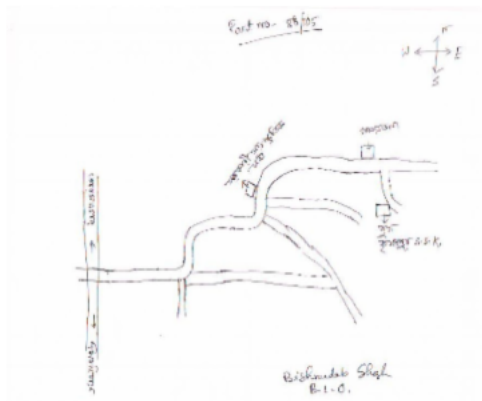

Nazri Naksha