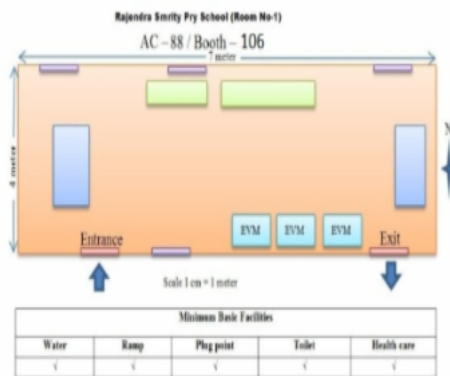

নির্বাচক নিবন্ধন আধিকারিকের স্বাক্ষর

Nazri Naksha

Google Map View

Polling Station Building Front View

Polling Station Front View

Cad View

Key MAP View

1 নাম : বাসুদেব কর্মকার পিতার নাম: রামচন্দ্র কর্মকার বাড়ির নং : n0050 বয়স : 61 লিঙ্গ : পুরুষ	WB/11/074/342072	2 নাম : সতী কর্মকার স্বামীর নাম: বাসুদেব কর্মকার বাড়ির নং : n0050 বয়স : 57 লিঙ্গ : মহিলা	LQD2094829	3 নাম : নিতাই কর্মকার পিতার নাম: রামচন্দ্র কর্মকার বাড়ির নং : n0051 বয়স : 55 লিঙ্গ : পুরুষ	XZD2602761
4 নাম : জয়ন্তী কর্মকার (মজুমদার) স্বামীর নাম: নিতাই কর্মকার বাড়ির নং : n0051 বয়স : 41 লিঙ্গ : মহিলা	XZD1757376	5 নাম : গৌরচন্দ্র কর্মকার পিতার নাম: রামচন্দ্র কর্মকার বাড়ির নং : n0051 বয়স : 44 লিঙ্গ : পুরুষ	LQD1407014	6 নাম : কালিপদ কর্মকার পিতার নাম: হরিপদ কর্মকার বাড়ির নং : n0053 বয়স : 79 লিঙ্গ : পুরুষ	WB/11/074/342090
7 নাম : মায়ী কর্মকার স্বামীর নাম: কালিপদ কর্মকার বাড়ির নং : n0053 বয়স : 68 লিঙ্গ : মহিলা	WB/11/074/342080	8 নাম : গোবিন্দ কর্মকার পিতার নাম: কালিপদ কর্মকার বাড়ির নং : n0053 বয়স : 48 লিঙ্গ : পুরুষ	WB/11/074/342698	9 নাম : চিন্ময় কর্মকার পিতার নাম: কালিপদ কর্মকার বাড়ির নং : n0053 বয়স : 42 লিঙ্গ : পুরুষ	LQD1989201
10 নাম : শ্রীজীব কর্মকার পিতার নাম: কালীপদ কর্মকার বাড়ির নং : n0053 বয়স : 45 লিঙ্গ : পুরুষ	LQD1406982	11 নাম : সুসমা কর্মকার স্বামীর নাম: শ্রীজীব কর্মকার বাড়ির নং : n0053 বয়স : 30 লিঙ্গ : মহিলা	XZD2147775	12 নাম : সুমনা দত্ত(কর্মকার) স্বামীর নাম: চিন্ময় কর্মকার বাড়ির নং : n0053 বয়স : 28 লিঙ্গ : মহিলা	XZD2147783
13 নাম : সম্পা কর্মকার পিতার নাম: বাসুদেব কর্মকার বাড়ির নং : n0050 বয়স : 26 লিঙ্গ : মহিলা	XZD2343077	14 নাম : ঈশানী বিশ্বাস স্বামীর নাম: গোবিন্দ কর্মকার বাড়ির নং : nং0053 বয়স : 39 লিঙ্গ : মহিলা	XZD2677573	15 নাম : কেয়া ঘোষ পিতার নাম: কেশব ঘোষ বাড়ির নং : নং 53 বয়স : 24 লিঙ্গ : মহিলা	XZD2677656
16 নাম : মৌসুমি কর্মকার পিতার নাম: বাসুদেব কর্মকার বাড়ির নং : এন0050 বয়স : 23 লিঙ্গ : মহিলা	XZD2840668	17 নাম : রাজ্যশ্রী ঘোষ স্বামীর নাম: প্রদীপ্ত ঘোষ বাড়ির নং : n0077 বয়স : 49 লিঙ্গ : মহিলা	LQD1407238	18 নাম : কৌশিক ঘোষ পিতার নাম: সুবল সখা ঘোষ বাড়ির নং : n0070 বয়স : 28 লিঙ্গ : পুরুষ	XZD2147817
19 নাম : দেবনাথ ঘোষ পিতার নাম: বীরেন্দ্রনাথ ঘোষ বাড়ির নং : n0035 বয়স : 56 লিঙ্গ : পুরুষ	XZD2904167	20 নাম : অঙ্গনা ঘোষ পিতার নাম: অসিত ঘোষ বাড়ির নং : নং0021 বয়স : 32 লিঙ্গ : মহিলা	XZD2677706	21 নাম : প্রাতুবা ঘোষ পিতার নাম: প্রদীপ্ত ঘোষ বাড়ির নং : নং0077 বয়স : 23 লিঙ্গ : মহিলা	XZD2782241
22 নাম : চন্দনা ঘোষ স্বামীর নাম: শির্শেন্দু ঘোষ বাড়ির নং : n0075 বয়স : 33 লিঙ্গ : মহিলা	XZD1757426	23 নাম : মানব ঘোষ পিতার নাম: বিপ্লব ঘোষ বাড়ির নং : নং027 বয়স : 23 লিঙ্গ : পুরুষ	XZD2782134	24 নাম : দেবদ্রিতা ঘোষ পাল স্বামীর নাম: অতিক কুমার ঘোষ বাড়ির নং : নং070 বয়স : 31 লিঙ্গ : মহিলা	XZD2782183
25 নাম : রাহুল ঘোষ পিতার নাম: রবীন্দ্রনাথ ঘোষ বাড়ির নং : নং0069 বয়স : 46 লিঙ্গ : পুরুষ	LQD1406842	26 নাম : বাসন্তি ঘোষ স্বামীর নাম: কালিপদ ঘোষ বাড়ির নং : n0047 বয়স : 72 লিঙ্গ : মহিলা	XZD2681674	27 নাম : অশীন ঘোষ পিতার নাম: সুবল সখা ঘোষ বাড়ির নং : n0070 বয়স : 26 লিঙ্গ : পুরুষ	XZD2343010
28 নাম : জ্যোতির্ময় ঘোষ পিতার নাম: বিপুল ঘোষ বাড়ির নং : এন0072 বয়স : 25 লিঙ্গ : পুরুষ	XZD2432599	29 নাম : সুপর্ণা ঘোষ স্বামীর নাম: মিলন ঘোষ বাড়ির নং : এন0060 বয়স : 26 লিঙ্গ : মহিলা	XZD2432631	30 নাম : অভিজিৎ ঘোষ পিতার নাম: শঙ্কর ঘোষ বাড়ির নং : n0040 বয়স : 28 লিঙ্গ : পুরুষ	XZD2256212