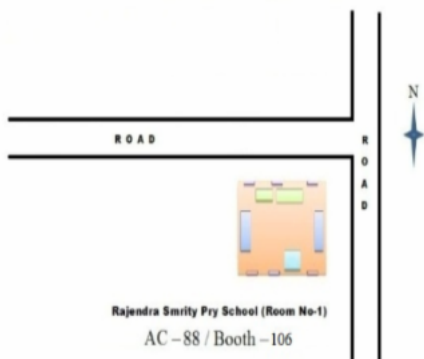

নির্বাচক নিবন্ধন আধিকারিকের স্বাক্ষর

Nazri Naksha

Google Map View

Polling Station Building Front View

Polling Station Front View

Cad View

Key MAP View

1 নাম : বাসুদেব কর্মকার পিতার নাম: রামচন্দ্র কর্মকার বাড়ির নং : n0050 বয়স : 61 লিঙ্গ : পুরুষ	WB/11/074/342072	2 নাম : সতী কর্মকার স্বামীর নাম: বাসুদেব কর্মকার বাড়ির নং : n0050 বয়স : 57 লিঙ্গ : মহিলা	LQD2094829	3 নাম : নিতাই কর্মকার পিতার নাম: রামচন্দ্র কর্মকার বাড়ির নং : n0051 বয়স : 55 লিঙ্গ : পুরুষ	XZD2602761
4 নাম : জয়ন্তী কর্মকার (মজুমদার) স্বামীর নাম: নিতাই কর্মকার বাড়ির নং : n0051 বয়স : 41 লিঙ্গ : মহিলা	XZD1757376	5 নাম : গৌরচন্দ্র কর্মকার পিতার নাম: রামচন্দ্র কর্মকার বাড়ির নং : n0051 বয়স : 44 লিঙ্গ : পুরুষ	LQD1407014	6 নাম : কালিপদ কর্মকার পিতার নাম: হরিপদ কর্মকার বাড়ির নং : n0053 বয়স : 79 লিঙ্গ : পুরুষ	WB/11/074/342090
7 নাম : মায়ী কর্মকার স্বামীর নাম: কালিপদ কর্মকার বাড়ির নং : n0053 বয়স : 68 লিঙ্গ : মহিলা	WB/11/074/342080	8 নাম : গোবিন্দ কর্মকার পিতার নাম: কালিপদ কর্মকার বাড়ির নং : n0053 বয়স : 48 লিঙ্গ : পুরুষ	WB/11/074/342698	9 নাম : চিন্ময় কর্মকার পিতার নাম: কালিপদ কর্মকার বাড়ির নং : n0053 বয়স : 42 লিঙ্গ : পুরুষ	LQD1989201
10 নাম : শ্রীজীব কর্মকার পিতার নাম: কালীপদ কর্মকার বাড়ির নং : n0053 বয়স : 45 লিঙ্গ : পুরুষ	LQD1406982	11 নাম : সুসমা কর্মকার স্বামীর নাম: শ্রীজীব কর্মকার বাড়ির নং : n0053 বয়স : 30 লিঙ্গ : মহিলা	XZD2147775	12 নাম : সুমনা দত্ত(কর্মকার) স্বামীর নাম: চিন্ময় কর্মকার বাড়ির নং : n0053 বয়স : 28 লিঙ্গ : মহিলা	XZD2147783
13 নাম : সম্পা কর্মকার পিতার নাম: বাসুদেব কর্মকার বাড়ির নং : n0050 বয়স : 26 লিঙ্গ : মহিলা	XZD2343077	14 নাম : ঈশানী বিশ্বাস স্বামীর নাম: গোবিন্দ কর্মকার বাড়ির নং : nং0053 বয়স : 39 লিঙ্গ : মহিলা	XZD2677573	15 নাম : কেয়া ঘোষ পিতার নাম: কেশব ঘোষ বাড়ির নং : নং 53 বয়স : 24 লিঙ্গ : মহিলা	XZD2677656
16 নাম : মৌসুমি কর্মকার পিতার নাম: বাসুদেব কর্মকার বাড়ির নং : এন0050 বয়স : 23 লিঙ্গ : মহিলা	XZD2840668	17 নাম : রাজ্যশ্রী ঘোষ স্বামীর নাম: প্রদীপ্ত ঘোষ বাড়ির নং : n0077 বয়স : 49 লিঙ্গ : মহিলা	LQD1407238	18 নাম : কৌশিক ঘোষ পিতার নাম: সুবল সখা ঘোষ বাড়ির নং : n0070 বয়স : 28 লিঙ্গ : পুরুষ	XZD2147817
19 নাম : দেবনাথ ঘোষ পিতার নাম: বীরেন্দ্রনাথ ঘোষ বাড়ির নং : n0035 বয়স : 56 লিঙ্গ : পুরুষ	XZD2904167	20 নাম : অঙ্গনা ঘোষ পিতার নাম: অসিত ঘোষ বাড়ির নং : নং0021 বয়স : 32 লিঙ্গ : মহিলা	XZD2677706	21 নাম : প্রাতুবা ঘোষ পিতার নাম: প্রদীপ্ত ঘোষ বাড়ির নং : নং0077 বয়স : 23 লিঙ্গ : মহিলা	XZD2782241
22 নাম : চন্দনা ঘোষ স্বামীর নাম: শির্শেন্দু ঘোষ বাড়ির নং : n0075 বয়স : 33 লিঙ্গ : মহিলা	XZD1757426	23 নাম : মানব ঘোষ পিতার নাম: বিপ্লব ঘোষ বাড়ির নং : নং027 বয়স : 23 লিঙ্গ : পুরুষ	XZD2782134	24 নাম : দেবদ্রিতা ঘোষ পাল স্বামীর নাম: অতিক কুমার ঘোষ বাড়ির নং : নং070 বয়স : 31 লিঙ্গ : মহিলা	XZD2782183
25 নাম : রাহুল ঘোষ পিতার নাম: রবীন্দ্রনাথ ঘোষ বাড়ির নং : নং0069 বয়স : 46 লিঙ্গ : পুরুষ	LQD1406842	26 নাম : বাসন্তি ঘোষ স্বামীর নাম: কালিপদ ঘোষ বাড়ির নং : n0047 বয়স : 72 লিঙ্গ : মহিলা	XZD2681674	27 নাম : অশীন ঘোষ পিতার নাম: সুবল সখা ঘোষ বাড়ির নং : n0070 বয়স : 26 লিঙ্গ : পুরুষ	XZD2343010
28 নাম : জ্যোতির্ময় ঘোষ পিতার নাম: বিপুল ঘোষ বাড়ির নং : এন0072 বয়স : 25 লিঙ্গ : পুরুষ	XZD2432599	29 নাম : সুপর্ণা ঘোষ স্বামীর নাম: মিলন ঘোষ বাড়ির নং : এন0060 বয়স : 26 লিঙ্গ : মহিলা	XZD2432631	30 নাম : অভিজিৎ ঘোষ পিতার নাম: শঙ্কর ঘোষ বাড়ির নং : n0040 বয়স : 28 লিঙ্গ : পুরুষ	XZD2256212