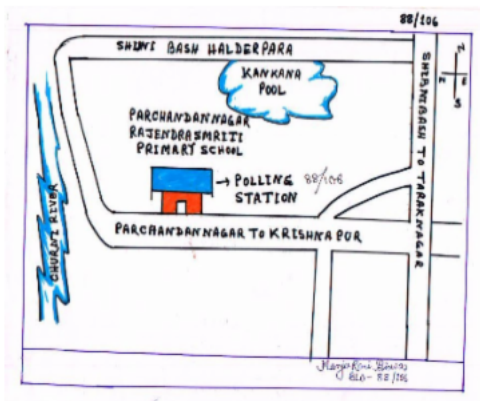

Nazri Naksha