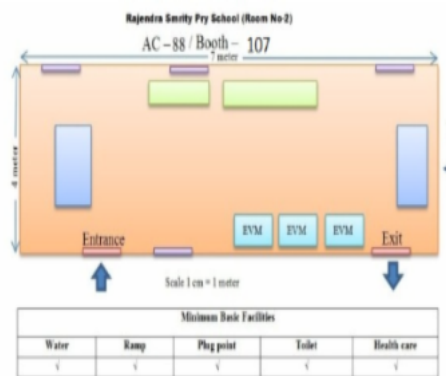

নির্বাচক নিবন্ধন আধিকারিকের স্বাক্ষর

Nazri Naksha

Google Map View

Polling Station Building Front View

Polling Station Front View

Cad View

Key MAP View

1 নাম : সাদাম মন্ডল পিতার নাম : আনিসুল মন্ডল বাড়ির নং : n0034 বয়স : 33 লিঙ্গ : পুরুষ	XZD1617810 ফটো উপলব্ধ	2 নাম : সাবানা বিবি স্বামীর নাম : সাদাম মন্ডল বাড়ির নং : n0034 বয়স : 32 লিঙ্গ : মহিলা	XZD1757749 ফটো উপলব্ধ	3 নাম : লাইলি বিবি পিতার নাম : গোপাল মন্ডল বাড়ির নং : n0034 বয়স : 45 লিঙ্গ : মহিলা	LQD1915081 ফটো উপলব্ধ
4 নাম : সালমা খাতুন স্বামীর নাম : জয়নাল মন্ডল বাড়ির নং : n0102 বয়স : 31 লিঙ্গ : মহিলা	XZD2141810 ফটো উপলব্ধ	5 নাম : সৃজিত ঘোষ পিতার নাম : বিশ্বনাথ ঘোষ বাড়ির নং : n0074 বয়স : 27 লিঙ্গ : পুরুষ	XZD2256402 ফটো উপলব্ধ	6 নাম : মেহশিষ ঘোষ পিতার নাম : খোকণ ঘোষ বাড়ির নং : n0080 বয়স : 24 লিঙ্গ : পুরুষ	XZD2681807 ফটো উপলব্ধ
7 নাম : সুলেখা ঘোষ স্বামীর নাম : অমিত কুমার ঘোষ বাড়ির নং : n0089 বয়স : 24 লিঙ্গ : মহিলা	XZD2681948 ফটো উপলব্ধ	8 নাম : উর্মিলা ঘোষ পিতার নাম : নিল কমল ঘোষ বাড়ির নং : n0059 বয়স : 25 লিঙ্গ : মহিলা	XZD2681849 ফটো উপলব্ধ	9 নাম : প্রমিলা ঘোষ পিতার নাম : শ্যামল ঘোষ বাড়ির নং : n0059 বয়স : 24 লিঙ্গ : মহিলা	XZD2681823 ফটো উপলব্ধ
10 নাম : টুসি ঘোষ স্বামীর নাম : বিশ্বজিৎ ঘোষ বাড়ির নং : এন0058 বয়স : 34 লিঙ্গ : মহিলা	XZD2782472 ফটো উপলব্ধ	11 নাম : রনি ঘোষ পিতার নাম : সেন্টু ঘোষ বাড়ির নং : এন0055 বয়স : 24 লিঙ্গ : পুরুষ	XZD2782522 ফটো উপলব্ধ	12 নাম : রিস্মা ঘোষ স্বামীর নাম : দীপংকর ঘোষ বাড়ির নং : এন0053 বয়স : 22 লিঙ্গ : মহিলা	XZD2840148 ফটো উপলব্ধ
13 নাম : সুভাংশু ঘোষ পিতার নাম : সমীর ঘোষ বাড়ির নং : এন0071 বয়স : 22 লিঙ্গ : পুরুষ	XZD2840163 ফটো উপলব্ধ	14 নাম : পুটল ঘোষ স্বামীর নাম : কমলেশ ঘোষ বাড়ির নং : এন0083 বয়স : 25 লিঙ্গ : মহিলা	XZD2840296 ফটো উপলব্ধ	15 নাম : রিয়া ঘোষ পিতার নাম : রাকেশ ঘোষ বাড়ির নং : এন0056 বয়স : 23 লিঙ্গ : মহিলা	XZD2840304 ফটো উপলব্ধ
16 নাম : কৌশিক ঘোষ পিতার নাম : কৃষ্ণ ঘোষ বাড়ির নং : নং৮৭ বয়স : 23 লিঙ্গ : পুরুষ	XZD2782332 ফটো উপলব্ধ	17 নাম : পূর্ণিমা ঘোষ স্বামীর নাম : শ্যামল ঘোষ বাড়ির নং : n0084 বয়স : 63 লিঙ্গ : মহিলা	XZD2902971 ফটো উপলব্ধ	18 নাম : ভীষ্ম ঘোষ পিতার নাম : সুবোধ ঘোষ বাড়ির নং : n0079 বয়স : 38 লিঙ্গ : পুরুষ	XZD0486464 ফটো উপলব্ধ
19 নাম : অভিজিৎ ঘোষ পিতার নাম : নিমাই ঘোষ বাড়ির নং : n0012 বয়স : 27 লিঙ্গ : পুরুষ	XZD2256303 ফটো উপলব্ধ	20 নাম : শান্তনু ঘোষ পিতার নাম : শঙ্কর ঘোষ বাড়ির নং : n0074 বয়স : 27 লিঙ্গ : পুরুষ	XZD2256345 ফটো উপলব্ধ	21 নাম : সুপর্ণা ঘোষ স্বামীর নাম : গোপাল ঘোষ বাড়ির নং : n0012 বয়স : 27 লিঙ্গ : মহিলা	XZD2256386 ফটো উপলব্ধ
22 নাম : ভুবন ঘোষ পিতার নাম : মিন্টু ঘোষ বাড়ির নং : n0056 বয়স : 28 লিঙ্গ : পুরুষ	XZD2256394 ফটো উপলব্ধ	23 নাম : সম্পা ঘোষ স্বামীর নাম : মাধব ঘোষ বাড়ির নং : n0084 বয়স : 28 লিঙ্গ : মহিলা	XZD2256337 ফটো উপলব্ধ	24 নাম : গীতা ঘোষ স্বামীর নাম : তেতুল ঘোষ বাড়ির নং : n0059 বয়স : 75 লিঙ্গ : মহিলা	WB/11/074/342187 ফটো উপলব্ধ
25 নাম : রিঙ্কু ঘোষ স্বামীর নাম : প্রশেনজিৎ ঘোষ বাড়ির নং : n0090 বয়স : 26 লিঙ্গ : মহিলা	XZD2356681 ফটো উপলব্ধ	26 নাম : শঙ্কু শুভ্র ঘোষ পিতার নাম : সমীর ঘোষ বাড়ির নং : বয়স : 25 লিঙ্গ : পুরুষ	XZD2432714 ফটো উপলব্ধ	27 নাম : সৌরভ ঘোষ পিতার নাম : প্রবীর ঘোষ বাড়ির নং : n 0053 বয়স : 26 লিঙ্গ : পুরুষ	XZD2432771 ফটো উপলব্ধ
28 নাম : অপর্ণা ঘোষ স্বামীর নাম : গণেশ ঘোষ বাড়ির নং : এন0070 বয়স : 26 লিঙ্গ : মহিলা	XZD2782431 ফটো উপলব্ধ	29 নাম : রাজীব ঘোষ পিতার নাম : গোবিন্দ ঘোষ বাড়ির নং : n0075 বয়স : 38 লিঙ্গ : পুরুষ	XZD1303056 ফটো উপলব্ধ	30 নাম : সৌভিক ঘোষ পিতার নাম : কুস ঘোষ বাড়ির নং : এন0087 বয়স : 22 লিঙ্গ : পুরুষ	XZD2840114 ফটো উপলব্ধ