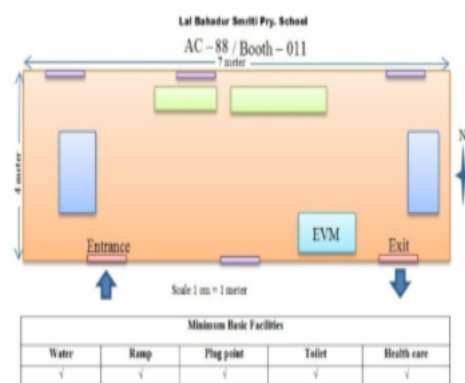

নির্বাচক নিবন্ধন আধিকারিকের স্বাক্ষর

Nazri Naksha

Google Map View

LalBahadurSmriti Pry. School  
AC\_88 - Booth No-11

Polling Station Building Front View

Polling Station Front View

Cad View

Key MAP View