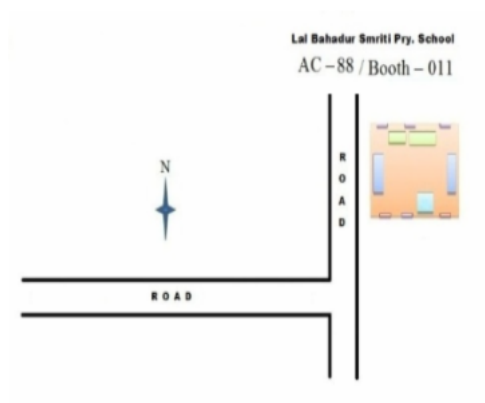

নির্বাচক নিবন্ধন আধিকারিকের স্বাক্ষর

Nazri Naksha

Google Map View

LalBahadurSmriti Pry. School  
AC\_88 - Booth No-11

Polling Station Building Front View

Polling Station Front View

Cad View

Key MAP View