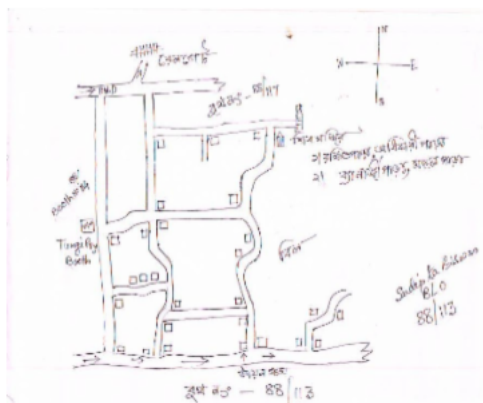

Nazri Naksha