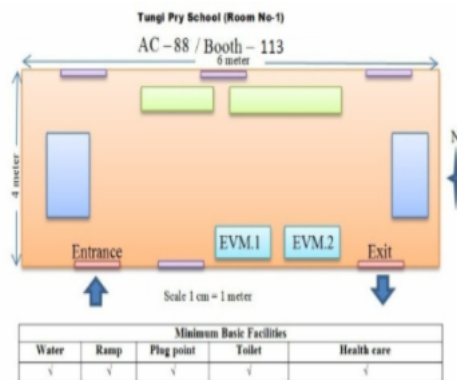

Key MAP View