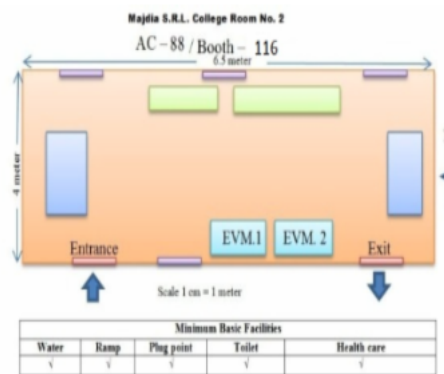

নির্বাচক নিবন্ধন আধিকারিকের স্বাক্ষর

Nazri Naksha

Google Map View

Polling Station Building Front View

Polling Station Front View

Cad View

Key MAP View

বিধানসভা নির্বাচনক্ষেত্রের নং, নাম : 88-কৃষ্ণগঞ্জ
ভাগ নং, নাম : 1-মাঝেরপাড়া, ঘোষপাড়া, দুর্লভপাড়া, আচার্য্যপাড়া(পূর্ব)