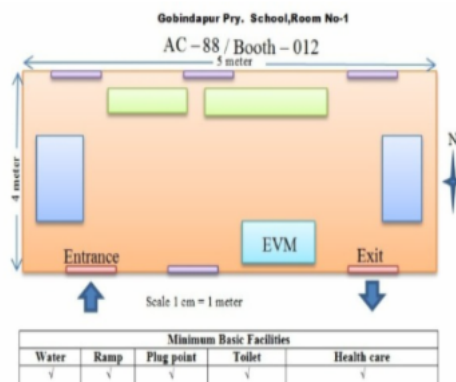

নির্বাচক নিবন্ধন আধিকারিকের স্বাক্ষর

Nazri Naksha

Google Map View

Gobindapur Pry. School, Room No-1
AC_88 - Booth No-12

Polling Station Building Front View

Polling Station Front View

Cad View

Key MAP View