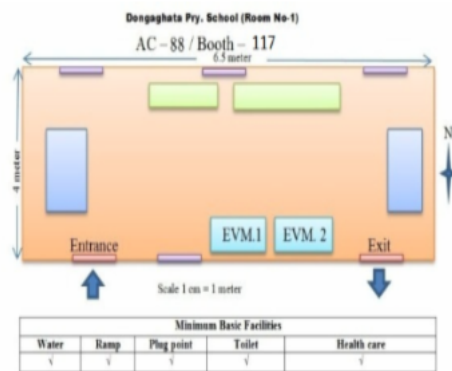

নির্বাচক নিবন্ধন আধিকারিকের স্বাক্ষর

Nazri Naksha

Google Map View

Polling Station Building Front View

Polling Station Front View

Cad View

Key MAP View

1 নাম : কল্যাণী অধিকারী স্বামীর নাম: সুজিত অধিকারী বাড়ির নং : 000 বয়স : 40 লিঙ্গ : মহিলা	XZD2830560	ফটো উপলব্ধ	2 নাম : গোপাল অধিকারী পিতার নাম: মঙ্গল অধিকারী বাড়ির নং : এন0029 বয়স : 35 লিঙ্গ : পুরুষ	XZD1405257	ফটো উপলব্ধ	3 নাম : অনিমেস অধিকারী পিতার নাম: প্রভাস অধিকারী বাড়ির নং : এন/এ বয়স : 23 লিঙ্গ : পুরুষ	XZD2803831	ফটো উপলব্ধ
4 নাম : দীপঙ্কর অধিকারী পিতার নাম: কর্তিক অধিকারী বাড়ির নং : n0029 বয়স : 34 লিঙ্গ : পুরুষ	XZD1405240	ফটো উপলব্ধ	5 নাম : বাসনা অধিকারী স্বামীর নাম: মিলন অধিকারী বাড়ির নং : 0146 বয়স : 31 লিঙ্গ : মহিলা	XZD2751154	ফটো উপলব্ধ	6 নাম : বিশ্ব অধিকারী পিতার নাম: অমল অধিকারী বাড়ির নং : 0028 বয়স : 24 লিঙ্গ : পুরুষ	XZD2751063	ফটো উপলব্ধ
7 নাম : মুকেশ কুমার অধিকারী পিতার নাম: মঙ্গল অধিকারী বাড়ির নং : n0029 বয়স : 31 লিঙ্গ : পুরুষ	XZD1763093	ফটো উপলব্ধ	8 নাম : অমিত অধিকারী পিতার নাম: অমল অধিকারী বাড়ির নং : n0028 বয়স : 27 লিঙ্গ : পুরুষ	XZD2258903	ফটো উপলব্ধ	9 নাম : অমল অধিকারী পিতার নাম: হাজুগোপাল অধিকারী বাড়ির নং : n0028 বয়স : 47 লিঙ্গ : পুরুষ	LQD1459593	ফটো উপলব্ধ
10 নাম : শেফালী অধিকারী স্বামীর নাম: অমল অধিকারী বাড়ির নং : n0028 বয়স : 46 লিঙ্গ : মহিলা	LQD1457811	ফটো উপলব্ধ	11 নাম : মলিনা অধিকারী পিতার নাম: রামপুড়ন অধিকারী বাড়ির নং : n0029 বয়স : 77 লিঙ্গ : মহিলা	XZD1892371	ফটো উপলব্ধ	12 নাম : বিষ্ণু অধিকারী পিতার নাম: কর্তিক অধিকারী বাড়ির নং : n0029 বয়স : 39 লিঙ্গ : পুরুষ	LQD2427185	ফটো উপলব্ধ
13 নাম : লিপিকা অধিকারী স্বামীর নাম: কৃষ্ণ অধিকারী বাড়ির নং : n0029 বয়স : 37 লিঙ্গ : মহিলা	XZD1506930	ফটো উপলব্ধ	14 নাম : কৃষ্ণ অধিকারী পিতার নাম: কর্তিক অধিকারী বাড়ির নং : n0029 বয়স : 41 লিঙ্গ : পুরুষ	LQD2427177	ফটো উপলব্ধ	15 নাম : কৃষ্ণা অধিকারী স্বামীর নাম: চঞ্চল অধিকারী বাড়ির নং : n0029 বয়স : 37 লিঙ্গ : মহিলা	LQD2427169	ফটো উপলব্ধ
16 নাম : চঞ্চল অধিকারী পিতার নাম: চিত্তরঞ্জন অধিকারী বাড়ির নং : n0029 বয়স : 46 লিঙ্গ : পুরুষ	LQD1462571	ফটো উপলব্ধ	17 নাম : দিপালী অধিকারী স্বামীর নাম: মঙ্গল অধিকারী বাড়ির নং : n0029 বয়স : 54 লিঙ্গ : মহিলা	WB/11/074/531259	ফটো উপলব্ধ	18 নাম : মঙ্গল অধিকারী পিতার নাম: রামপুজন অধিকারী বাড়ির নং : n0029 বয়স : 59 লিঙ্গ : পুরুষ	WB/11/074/531069	ফটো উপলব্ধ
19 নাম : সরস্বতী অধিকারী স্বামীর নাম: কর্তিক অধিকারী বাড়ির নং : n0029 বয়স : 53 লিঙ্গ : মহিলা	WB/11/074/531445	ফটো উপলব্ধ	20 নাম : কর্তিক অধিকারী পিতার নাম: রামপুজন অধিকারী বাড়ির নং : n0029 বয়স : 66 লিঙ্গ : পুরুষ	XZD3114394	ফটো উপলব্ধ	21 নাম : শ্রাবতী অধিকারী স্বামীর নাম: উজ্জল অধিকারী বাড়ির নং : n0029 বয়স : 39 লিঙ্গ : মহিলা	LQD2234789	ফটো উপলব্ধ
22 নাম : উজ্জল অধিকারী পিতার নাম: চিত্ত অধিকারী বাড়ির নং : n0029 বয়স : 43 লিঙ্গ : পুরুষ	LQD1970698	ফটো উপলব্ধ	23 নাম : অলকা অধিকারী স্বামীর নাম: চিত্ত অধিকারী বাড়ির নং : n0029 বয়স : 63 লিঙ্গ : মহিলা	WB/11/074/531456	ফটো উপলব্ধ	24 নাম : চিত্ত অধিকারী পিতার নাম: রামপুজন অধিকারী বাড়ির নং : n0029 বয়স : 69 লিঙ্গ : পুরুষ	WB/11/074/531051	ফটো উপলব্ধ
25 নাম : মৌসুমী অধিকারী পিতার নাম: চঞ্চল অধিকারী বাড়ির নং : এন0029 বয়স : 21 লিঙ্গ : মহিলা	XZD3029493	ফটো উপলব্ধ	26 নাম : বন্দনা অধিকারী হালদার স্বামীর নাম: সুমন অধিকারী বাড়ির নং : এন0147 বয়স : 29 লিঙ্গ : মহিলা	XZD2440931	ফটো উপলব্ধ	27 নাম : প্রদীপ্ত কর্মকার পিতার নাম: প্রশান্ত কর্মকার বাড়ির নং : 160 বয়স : 23 লিঙ্গ : পুরুষ	XZD2750859	ফটো উপলব্ধ
28 নাম : তন্ময় ঘোষ পিতার নাম: লক্ষ্মণ ঘোষ বাড়ির নং : এন0132 বয়স : 26 লিঙ্গ : পুরুষ	XZD2477024	ফটো উপলব্ধ	29 নাম : অভিজিত ঘোষ পিতার নাম: ভোলা ঘোষ বাড়ির নং : এন0087 বয়স : 29 লিঙ্গ : পুরুষ	XZD2031649	ফটো উপলব্ধ	30 নাম : চিরঞ্জিত ঘোষ পিতার নাম: ভোলা ঘোষ বাড়ির নং : এন0087 বয়স : 31 লিঙ্গ : পুরুষ	XZD1763127	ফটো উপলব্ধ