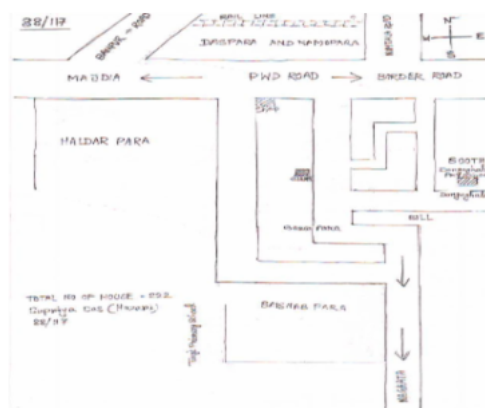

Nazri Naksha