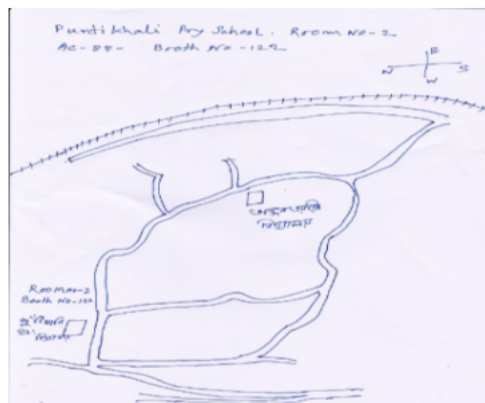

Nazri Naksha