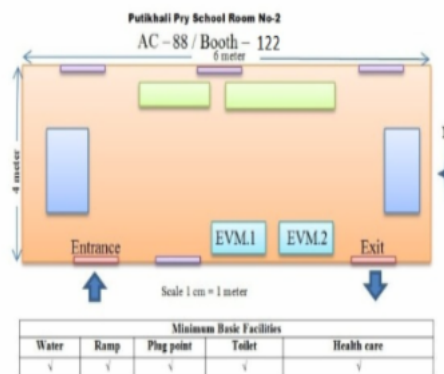

Key MAP View