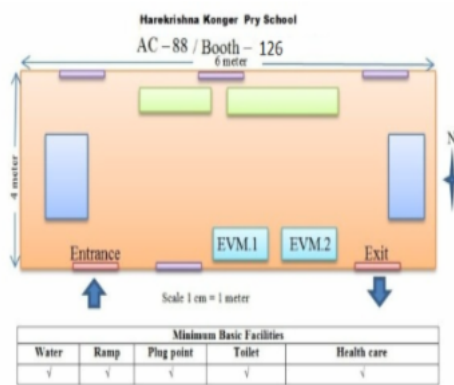

নির্বাচক নিবন্ধন আধিকারিকের স্বাক্ষর

Nazri Naksha

Google Map View

Polling Station Building Front View

Polling Station Front View

Cad View

Key MAP View

1 নাম : তিলকা মল্লিক স্বামীর নাম: গোপাল মল্লিক বাড়ির নং : n0024 বয়স : 59 লিঙ্গ : মহিলা	WB/11/074/543263	2 নাম : বিশ্বজিৎ মল্লিক পিতার নাম: গোপাল মল্লিক বাড়ির নং : n0024 বয়স : 31 লিঙ্গ : পুরুষ	XZD1766898	3 নাম : নয়ানবালা স্বামীর নাম: বাঞ্ছারাম মল্লিক বাড়ির নং : n0024 বয়স : 67 লিঙ্গ : মহিলা	XZD2593218
4 নাম : সঞ্জীত মল্লিক পিতার নাম: পাঁচু মল্লিক বাড়ির নং : n0024 বয়স : 34 লিঙ্গ : পুরুষ	XZD1624014	5 নাম : বিজলী মল্লিক স্বামীর নাম: স্বপন মল্লিক বাড়ির নং : n0031 বয়স : 38 লিঙ্গ : মহিলা	XZD2360345	6 নাম : রুম্পা ঘোষ পিতার নাম: পরিতোষ ঘোষ বাড়ির নং : ভজনঘাট হসপিটাল বয়স : 24 লিঙ্গ : মহিলা	XZD2983112
7 নাম : প্রীতম ঘোষ পিতার নাম: প্রদীপ ঘোষ বাড়ির নং : এন0243 বয়স : 22 লিঙ্গ : পুরুষ	XZD2954717	8 নাম : প্রদীপ ঘোষ পিতার নাম: কানাইলাল ঘোষ বাড়ির নং : n0243 বয়স : 52 লিঙ্গ : পুরুষ	LQD2362499	9 নাম : সোমাস্রী ঘোষ পিতার নাম: স্বপন ঘোষ বাড়ির নং : এন0012 বয়স : 25 লিঙ্গ : মহিলা	XZD2437275
10 নাম : মধুসূদন ঘোষ পিতার নাম: অতীন ঘোষ বাড়ির নং : n0174 বয়স : 28 লিঙ্গ : পুরুষ	XZD2260206	11 নাম : ডলি ঘোষ স্বামীর নাম: শুভদীপ ঘোষ বাড়ির নং : n0144 বয়স : 34 লিঙ্গ : মহিলা	SLY1204684	12 নাম : গুন্না ঘোষ স্বামীর নাম: তপন ঘোষ বাড়ির নং : n0106 বয়স : 51 লিঙ্গ : মহিলা	XZD2260149
13 নাম : অনুরাধা ঘোষ স্বামীর নাম: অরুণ ঘোষ বাড়ির নং : নং 0028 বয়স : 25 লিঙ্গ : মহিলা	XZD2461499	14 নাম : শেফালী ঘোষ মায়ের নাম: পূর্ণিমা ঘোষ বাড়ির নং : এন0173 বয়স : 37 লিঙ্গ : মহিলা	XZD2955441	15 নাম : সুলতা ঘোষ পিতার নাম: সুরত ঘোষ বাড়ির নং : এন0129 বয়স : 23 লিঙ্গ : মহিলা	XZD2822948
16 নাম : সুদীপ ঘোষ পিতার নাম: শ্রীদম ঘোষ বাড়ির নং : এন0141 বয়স : 22 লিঙ্গ : পুরুষ	XZD2822898	17 নাম : মামনি ঘোষ পিতার নাম: সুশান্ত ঘোষ বাড়ির নং : নং 0102 বয়স : 24 লিঙ্গ : মহিলা	XZD2755684	18 নাম : যদু ঘোষ পিতার নাম: অতিন ঘোষ বাড়ির নং : নং0174 বয়স : 25 লিঙ্গ : পুরুষ	XZD2661411
19 নাম : মৌসুমী ঘোষ পিতার নাম: অশোক ঘোষ বাড়ির নং : এন0017 বয়স : 26 লিঙ্গ : মহিলা	XZD2437309	20 নাম : সঞ্চিত্তা ঘোষ পিতার নাম: সুরত ঘোষ বাড়ির নং : এন0012 বয়স : 25 লিঙ্গ : মহিলা	XZD2437168	21 নাম : সুকৃতি ঘোষ (বসাক) স্বামীর নাম: প্রদীপ ঘোষ বাড়ির নং : n0234 বয়স : 51 লিঙ্গ : মহিলা	LQD2366169
22 নাম : শুভনীল চক্রবর্তী পিতার নাম: গোপাল চক্রবর্তী বাড়ির নং : এন0178 বয়স : 21 লিঙ্গ : পুরুষ	XZD2955326	23 নাম : সূজাতা দাস স্বামীর নাম: সৌমেন দাস বাড়ির নং : n0271 বয়স : 27 লিঙ্গ : মহিলা	XZD2389575	24 নাম : সরজিৎ দাস পিতার নাম: সন্তোষ দাস বাড়ির নং : n0098 বয়স : 71 লিঙ্গ : পুরুষ	DZW2725463
25 নাম : সমারেন দাস পিতার নাম: সরজিৎ দাস বাড়ির নং : n0098 বয়স : 39 লিঙ্গ : পুরুষ	XZD1766807	26 নাম : বিজলী দাস স্বামীর নাম: সমারেন দাস বাড়ির নং : n0098 বয়স : 34 লিঙ্গ : মহিলা	XZD1766781	27 নাম : সৌমেন দাস পিতার নাম: সরজিৎ দাস বাড়ির নং : n0098 বয়স : 37 লিঙ্গ : পুরুষ	XZD1766799
28 নাম : উন্মী রানী দাস স্বামীর নাম: সরজিৎ দাস বাড়ির নং : n0099 বয়স : 55 লিঙ্গ : মহিলা	DZW2725539	29 নাম : নিশিকান্ত বিশ্বাস পিতার নাম: গোপাল বিশ্বাস বাড়ির নং : n0004 বয়স : 61 লিঙ্গ : পুরুষ	XZD3184827	30 নাম : চারুবালা বিশ্বাস স্বামীর নাম: নিশিকান্ত বিশ্বাস বাড়ির নং : n0004 বয়স : 49 লিঙ্গ : মহিলা	WB/11/074/543103