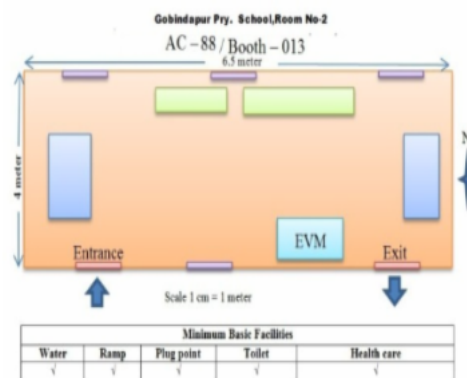

নির্বাচক নিবন্ধন আধিকারিকের স্বাক্ষর

Nazri Naksha

Google Map View

Gobindapur Pry. School, Room No-2
AC_88 - Booth No-13

Polling Station Building Front View

Polling Station Front View

Cad View

Key MAP View