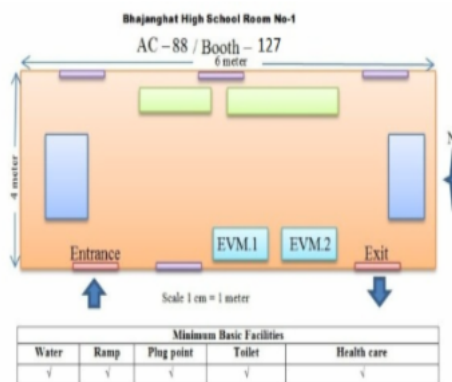

নির্বাচক নিবন্ধন আধিকারিকের স্বাক্ষর

Nazri Naksha

Google Map View

Polling Station Building Front View

Polling Station Front View

Cad View

Key MAP View

বিধানসভা নির্বাচনক্ষেত্রের নং, নাম : 88-কৃষ্ণগঞ্জ
ভাগ নং, নাম : 1-দক্ষিণ ভাজনঘাট মুসলমানপাড়া, ঘোষণাপাড়া