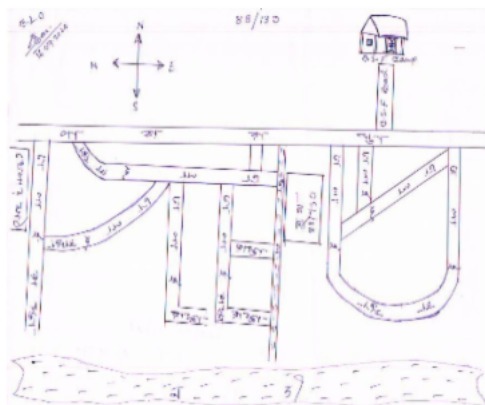

Nazri Naksha