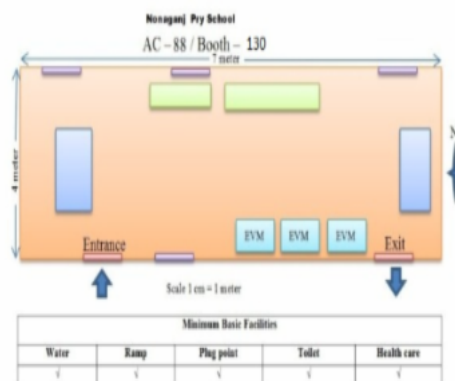

নির্বাচক নিবন্ধন আধিকারিকের স্বাক্ষর

Nazri Naksha

Google Map View

Polling Station Building Front View

Polling Station Front View

Cad View

Key MAP View

1	XZD2819647	নাম : কোয়েল ঘোষ পিতার নাম: কৃষ্ণগোপাল ঘোষ বাড়ির নং : এন0025 বয়স : 22 লিঙ্গ : মহিলা	ফটো উপলব্ধ	2	XZD2622926	নাম : বিশ্বজিৎ ঘোষ পিতার নাম: কালীপদ ঘোষ বাড়ির নং : n0024 বয়স : 47 লিঙ্গ : পুরুষ	ফটো উপলব্ধ	3	XZD1625078	নাম : অভিজিৎ ঘোষ পিতার নাম: তপন ঘোষ বাড়ির নং : n0026 বয়স : 35 লিঙ্গ : পুরুষ	ফটো উপলব্ধ
4	WB/11/074/552471	নাম : যমুনা ঘোষ স্বামীর নাম: কৃষ্ণগোপাল ঘোষ বাড়ির নং : n0025 বয়স : 51 লিঙ্গ : মহিলা	ফটো উপলব্ধ	5	XZD3111903	নাম : কৃষ্ণগোপাল ঘোষ পিতার নাম: রঞ্জন ঘোষ বাড়ির নং : n0025 বয়স : 57 লিঙ্গ : পুরুষ	ফটো উপলব্ধ	6	XZD2035798	নাম : টুস্পা ঘোষ স্বামীর নাম: বিশ্বজিৎ ঘোষ বাড়ির নং : n0024 বয়স : 29 লিঙ্গ : মহিলা	ফটো উপলব্ধ
7	WB/11/074/552432	নাম : শান্তিবালা ঘোষ পিতার নাম: অতুল ঘোষ বাড়ির নং : n0024 বয়স : 67 লিঙ্গ : মহিলা	ফটো উপলব্ধ	8	XZD1284538	নাম : সঙ্গিতা ঘোষ স্বামীর নাম: প্রকাশ ঘোষ বাড়ির নং : n0023 বয়স : 36 লিঙ্গ : মহিলা	ফটো উপলব্ধ	9	LQD2363703	নাম : প্রকাশ ঘোষ পিতার নাম: মনু ঘোষ বাড়ির নং : n0023 বয়স : 37 লিঙ্গ : পুরুষ	ফটো উপলব্ধ
10	XZD2308153	নাম : সাহেব ঘোষ পিতার নাম: দিলীপ ঘোষ বাড়ির নং : n0089 বয়স : 27 লিঙ্গ : পুরুষ	ফটো উপলব্ধ	11	XZD2595320	নাম : মনু ঘোষ পিতার নাম: কালীপদ ঘোষ বাড়ির নং : n0023 বয়স : 66 লিঙ্গ : পুরুষ	ফটো উপলব্ধ	12	XZD2595338	নাম : লক্ষ্মী ঘোষ স্বামীর নাম: মনু ঘোষ বাড়ির নং : n0023 বয়স : 60 লিঙ্গ : মহিলা	ফটো উপলব্ধ
13	XZD1625003	নাম : বিকাশ চন্দ্র ঘোষ পিতার নাম: মনু ঘোষ বাড়ির নং : n0023 বয়স : 32 লিঙ্গ : পুরুষ	ফটো উপলব্ধ	14	XZD1837764	নাম : তাপস ঘোষ পিতার নাম: কালীপদ ঘোষ বাড়ির নং : n0024 বয়স : 58 লিঙ্গ : পুরুষ	ফটো উপলব্ধ	15	WB/11/074/552430	নাম : শীলা ঘোষ স্বামীর নাম: তাপস ঘোষ বাড়ির নং : n0024 বয়স : 52 লিঙ্গ : মহিলা	ফটো উপলব্ধ
16	WB/11/074/552260	নাম : পরিতোষ ঘোষ পিতার নাম: কালীপদ ঘোষ বাড়ির নং : n0024 বয়স : 51 লিঙ্গ : পুরুষ	ফটো উপলব্ধ	17	XZD1897438	নাম : শঙ্করী ঘোষ স্বামীর নাম: পরিতোষ ঘোষ বাড়ির নং : n0024 বয়স : 41 লিঙ্গ : মহিলা	ফটো উপলব্ধ	18	XZD1625060	নাম : পাপিয়া ঘোষ পিতার নাম: কৃষ্ণগোপাল ঘোষ বাড়ির নং : n0025 বয়স : 33 লিঙ্গ : মহিলা	ফটো উপলব্ধ
19	XZD3126125	নাম : তপন ঘোষ পিতার নাম: মনু নাথ ঘোষ বাড়ির নং : n0026 বয়স : 58 লিঙ্গ : পুরুষ	ফটো উপলব্ধ	20	XZD3130325	নাম : যমুনা ঘোষ স্বামীর নাম: তপন ঘোষ বাড়ির নং : n0026 বয়স : 54 লিঙ্গ : মহিলা	ফটো উপলব্ধ	21	WB/11/074/552141	নাম : বর্ণা ঘোষ স্বামীর নাম: অধীর ঘোষ বাড়ির নং : n0027 বয়স : 51 লিঙ্গ : মহিলা	ফটো উপলব্ধ
22	WB/11/074/552151	নাম : অধীর ঘোষ পিতার নাম: মধু ঘোষ বাড়ির নং : n0027 বয়স : 51 লিঙ্গ : পুরুষ	ফটো উপলব্ধ	23	LQD2158046	নাম : সুজয় ঘোষ পিতার নাম: রবীন্দ্রনাথ ঘোষ বাড়ির নং : n0043 বয়স : 40 লিঙ্গ : পুরুষ	ফটো উপলব্ধ	24	XZD1897461	নাম : রাখী ঘোষ স্বামীর নাম: সুজয় ঘোষ বাড়ির নং : n0043 বয়স : 33 লিঙ্গ : মহিলা	ফটো উপলব্ধ
25	XZD2655173	নাম : সুজীত দেহেরী পিতার নাম: কৃষ্ণ দেহেরী বাড়ির নং : n0071 বয়স : 25 লিঙ্গ : পুরুষ	ফটো উপলব্ধ	26	XZD2308138	নাম : বাবন দেহেরী পিতার নাম: শম্ভু দেহেরী বাড়ির নং : n0087 বয়স : 27 লিঙ্গ : পুরুষ	ফটো উপলব্ধ	27	XZD2655777	নাম : সাধন কুমার পাত্র পিতার নাম: সুধীর পাত্র বাড়ির নং : n0072 বয়স : 75 লিঙ্গ : পুরুষ	ফটো উপলব্ধ
28	LQD2158053	নাম : পার্থ পাত্র পিতার নাম: প্রশান্ত পাত্র বাড়ির নং : n0020 বয়স : 41 লিঙ্গ : পুরুষ	ফটো উপলব্ধ	29	XZD2757607	নাম : পিঙ্কি মন্ডল স্বামীর নাম: আমির হোসেন মন্ডল বাড়ির নং : এন018 বয়স : 26 লিঙ্গ : মহিলা	ফটো উপলব্ধ	30	XZD2155109	নাম : অভিমুনা পাত্র পিতার নাম: নিমাই পাত্র বাড়ির নং : n0019 বয়স : 28 লিঙ্গ : পুরুষ	ফটো উপলব্ধ