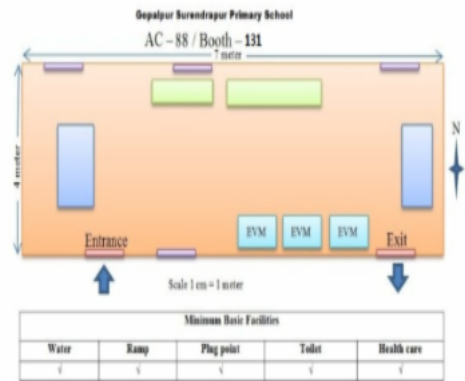

Cad View

Key MAP View