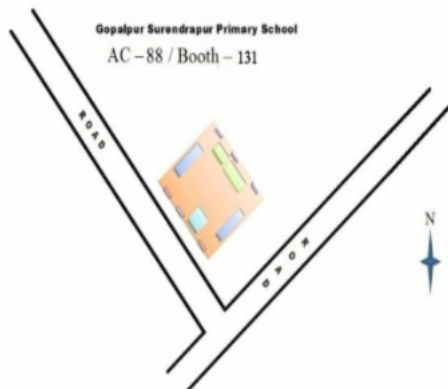

Cad View

Key MAP View