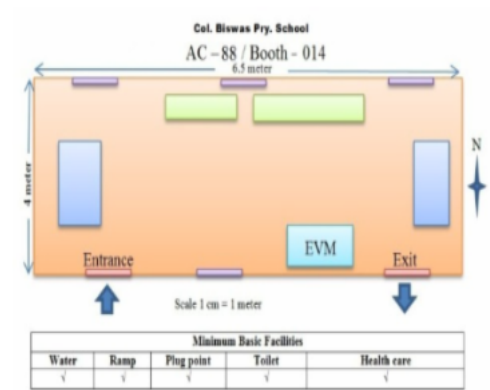

নির্বাচক নিবন্ধন আধিকারিকের স্বাক্ষর

Nazri Naksha

Google Map View

Polling Station Building Front View

Polling Station Front View

Cad View

Key MAP View

1 নাম : মুক্তি অধিকারী স্বামীর নাম: সুমন্ত অধিকারী বাড়ির নং : n0075 বয়স : 30 লিঙ্গ : মহিলা	XZD2117422 ফটো উপলব্ধ	2 নাম : শ্রাবণী বৈরগ্যা পিতার নাম: আনন্দ বৈরগ্যা বাড়ির নং : এন0075 বয়স : 25 লিঙ্গ : মহিলা	XZD2443638 ফটো উপলব্ধ	3 নাম : সৌরভ ঘোষ পিতার নাম: উত্তম ঘোষ বাড়ির নং : 045 বয়স : 23 লিঙ্গ : পুরুষ	XZD2785046 ফটো উপলব্ধ
4 নাম : শৈলেন ঘোষ পিতার নাম: হুমিকেশ ঘোষ বাড়ির নং : n0028 বয়স : 26 লিঙ্গ : পুরুষ	XZD2340115 ফটো উপলব্ধ	5 নাম : সুমনা ঘোষ স্বামীর নাম: পলাশ ঘোষ বাড়ির নং : নিউ বয়স : 23 লিঙ্গ : মহিলা	XZD2946309 ফটো উপলব্ধ	6 নাম : সৃজন ঘোষ পিতার নাম: সুনীল ঘোষ বাড়ির নং : নাথপুর বয়স : 21 লিঙ্গ : পুরুষ	XZD2977973 ফটো উপলব্ধ
7 নাম : বাপ্পা ঘোষ পিতার নাম: দিলীপ কুমার ঘোষ বাড়ির নং : n0011 বয়স : 30 লিঙ্গ : পুরুষ	XZD1850114 ফটো উপলব্ধ	8 নাম : সোমা ঘোষ স্বামীর নাম: সুপ্রীতি ঘোষ বাড়ির নং : 155 বয়স : 26 লিঙ্গ : মহিলা	XZD2427508 ফটো উপলব্ধ	9 নাম : প্রতিমা ঘোষ স্বামীর নাম: নবোকুমার ঘোষ বাড়ির নং : n0008 বয়স : 59 লিঙ্গ : মহিলা	WB/11/074/471733 ফটো উপলব্ধ
10 নাম : কবিতা ঘোষ স্বামীর নাম: রাজ কুমার ঘোষ বাড়ির নং : n0041 বয়স : 40 লিঙ্গ : মহিলা	XZD1369693 ফটো উপলব্ধ	11 নাম : সবিতা ঘোষ স্বামীর নাম: চম্পক ঘোষ বাড়ির নং : n0041 বয়স : 38 লিঙ্গ : মহিলা	XZD1369701 ফটো উপলব্ধ	12 নাম : কাজলী ঘোষ স্বামীর নাম: গৌতম ঘোষ বাড়ির নং : n0036 বয়স : 35 লিঙ্গ : মহিলা	XZD1284694 ফটো উপলব্ধ
13 নাম : পাপিয়া ঘোষ পিতার নাম: ক্ষুদিরাম ঘোষ বাড়ির নং : এন0002 বয়স : 28 লিঙ্গ : মহিলা	SLY1928647 ফটো উপলব্ধ	14 নাম : হাজারীলাল ঘোষ পিতার নাম: সুরেন্দ্র ঘোষ বাড়ির নং : n0034 বয়স : 71 লিঙ্গ : পুরুষ	WB/11/074/471261 ফটো উপলব্ধ	15 নাম : কাকলী ঘোষ পিতার নাম: গোপাল ঘোষ বাড়ির নং : এন0081 বয়স : 29 লিঙ্গ : মহিলা	XZD2138188 ফটো উপলব্ধ
16 নাম : সুপ্রীতি ঘোষ পিতার নাম: সত্যচরন ঘোষ বাড়ির নং : n0004 বয়স : 29 লিঙ্গ : পুরুষ	XZD2003051 ফটো উপলব্ধ	17 নাম : পিঙ্কি ঘোষ স্বামীর নাম: শ্রীবাস ঘোষ বাড়ির নং : n0025 বয়স : 34 লিঙ্গ : মহিলা	XZD2003077 ফটো উপলব্ধ	18 নাম : বিবেক ঘোষ পিতার নাম: বিকাশ ঘোষ বাড়ির নং : 074 বয়স : 22 লিঙ্গ : পুরুষ	XZD2885911 ফটো উপলব্ধ
19 নাম : সুব্রত ঘোষ পিতার নাম: সুজিত ঘোষ বাড়ির নং : n0010 বয়স : 31 লিঙ্গ : পুরুষ	XZD2036176 ফটো উপলব্ধ	20 নাম : তনয় ঘোষ পিতার নাম: বিজয় ঘোষ বাড়ির নং : এন0023 বয়স : 25 লিঙ্গ : পুরুষ	XZD2427615 ফটো উপলব্ধ	21 নাম : রুম্পা ঘোষ পিতার নাম: বিকাশ ঘোষ বাড়ির নং : এন0082 বয়স : 25 লিঙ্গ : মহিলা	XZD2427599 ফটো উপলব্ধ
22 নাম : আনন্দ ঘোষ পিতার নাম: হাজারীলাল ঘোষ বাড়ির নং : 22 বয়স : 42 লিঙ্গ : পুরুষ	LQD1952514 ফটো উপলব্ধ	23 নাম : গৌতম ঘোষ পিতার নাম: মনোরঞ্জন ঘোষ বাড়ির নং : n0017 বয়স : 52 লিঙ্গ : পুরুষ	XZD2116747 ফটো উপলব্ধ	24 নাম : বংশী ঘোষ পিতার নাম: অরবিন্দু ঘোষ বাড়ির নং : n0021 বয়স : 30 লিঙ্গ : পুরুষ	XZD1850080 ফটো উপলব্ধ
25 নাম : দুর্গা বাবু স্বামীর নাম: চন্দন ঘোষ বাড়ির নং : n0040 বয়স : 31 লিঙ্গ : মহিলা	LQD2134948 ফটো উপলব্ধ	26 নাম : ফটিক চাঁদ ঘোষ পিতার নাম: সুবোধ ঘোষ বাড়ির নং : n0021 বয়স : 32 লিঙ্গ : পুরুষ	XZD1592005 ফটো উপলব্ধ	27 নাম : সুসীতা ঘোষ স্বামীর নাম: সৌমিত্র ঘোষ বাড়ির নং : n0149 বয়স : 27 লিঙ্গ : মহিলা	XZD2304822 ফটো উপলব্ধ
28 নাম : মীরা ঘোষ স্বামীর নাম: সুশান্ত ঘোষ বাড়ির নং : n0008 বয়স : 82 লিঙ্গ : মহিলা	WB/11/074/471302 ফটো উপলব্ধ	29 নাম : সুধাংশু ঘোষ পিতার নাম: সুশান্ত ঘোষ বাড়ির নং : n0008 বয়স : 64 লিঙ্গ : পুরুষ	WB/11/074/471709 ফটো উপলব্ধ	30 নাম : প্রসেনজিৎ ঘোষ পিতার নাম: চন্দন ঘোষ বাড়ির নং : n0040 বয়স : 35 লিঙ্গ : পুরুষ	XZD1284777 ফটো উপলব্ধ