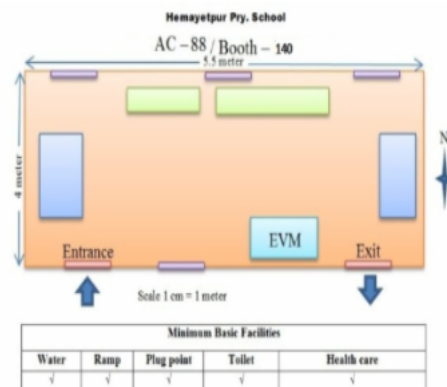

Cad View

Key MAP View