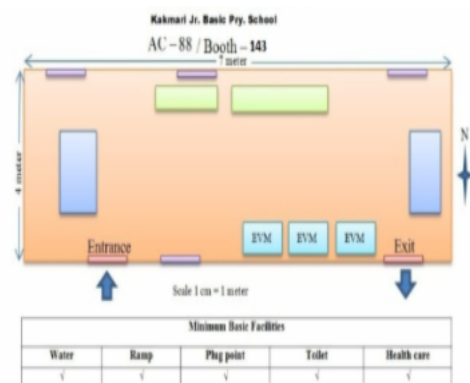

Cad View

Key MAP View