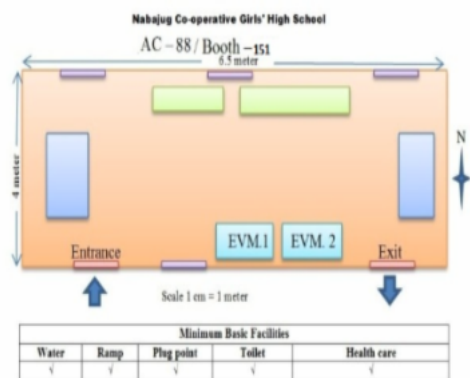

নির্বাচক নিবন্ধন আধিকারিকের স্বাক্ষর

Nazri Naksha

Google Map View

Polling Station Building Front View

Polling Station Front View

Cad View

Key MAP View

1 নাম : পল্লবী অধিকারী শর্মা স্বামীর নাম: তারক অধিকারী বাড়ির নং : N00159 বয়স : 27 লিঙ্গ : মহিলা	XZD2640100	ফটো উপলব্ধ	2 নাম : নন্দরানী কর্মকার স্বামীর নাম: সুবল কর্মকার বাড়ির নং : n0118 বয়স : 92 লিঙ্গ : মহিলা	WB/12/079/057465	ফটো উপলব্ধ	3 নাম : গৌর কর্মকার পিতার নাম: গদাধর কর্মকার বাড়ির নং : n0129 বয়স : 26 লিঙ্গ : পুরুষ	XZD2365963	ফটো উপলব্ধ
4 নাম : মানসী কর্মকার স্বামীর নাম: বিশুজিৎ কর্মকার বাড়ির নং : n0040 বয়স : 35 লিঙ্গ : মহিলা	XZD1631043	ফটো উপলব্ধ	5 নাম : প্রিয়া দাস স্বামীর নাম: বিশুজিৎ দাস বাড়ির নং : N0123 বয়স : 24 লিঙ্গ : মহিলা	XZD2640258	ফটো উপলব্ধ	6 নাম : মনিমালা কর্মকার হালদার স্বামীর নাম: তপস কর্মকার বাড়ির নং : N0123 বয়স : 25 লিঙ্গ : মহিলা	XZD2640183	ফটো উপলব্ধ
7 নাম : মল্লিকা ঘোষ স্বামীর নাম: বিপ্লব ঘোষ বাড়ির নং : এন0218 বয়স : 29 লিঙ্গ : মহিলা	XZD2721355	ফটো উপলব্ধ	8 নাম : প্রতিভা ঘোষ স্বামীর নাম: সুবীর ঘোষ বাড়ির নং : এন0054 বয়স : 25 লিঙ্গ : মহিলা	XZD2721371	ফটো উপলব্ধ	9 নাম : কুমা ঘোষ স্বামীর নাম: হরিশ চন্দ্র ঘোষ বাড়ির নং : N0168 বয়স : 34 লিঙ্গ : মহিলা	XZD2640464	ফটো উপলব্ধ
10 নাম : হিরণায় ঘোষ পিতার নাম: সন্তোষ ঘোষ বাড়ির নং : এন0097 বয়স : 23 লিঙ্গ : পুরুষ	XZD2721223	ফটো উপলব্ধ	11 নাম : আদিত্য ঘোষ পিতার নাম: সঞ্জয় ঘোষ বাড়ির নং : নং099 বয়স : 22 লিঙ্গ : পুরুষ	XZD2872042	ফটো উপলব্ধ	12 নাম : হরিশ চন্দ্র ঘোষ মায়ের নাম: পদ্মা রানী ঘোষ বাড়ির নং : এন0168 বয়স : 22 লিঙ্গ : পুরুষ	XZD2451730	ফটো উপলব্ধ
13 নাম : দীপ্তি ঘোষ স্বামীর নাম: শুভজীত ঘোষ বাড়ির নং : N0270 বয়স : 27 লিঙ্গ : মহিলা	XZD2640563	ফটো উপলব্ধ	14 নাম : কবিতা ঘোষ স্বামীর নাম: জয়গোপাল ঘোষ বাড়ির নং : n0039 বয়স : 46 লিঙ্গ : মহিলা	CHV2999498	ফটো উপলব্ধ	15 নাম : পূজা ঘোষ মায়ের নাম: মঞ্জুলিকা ঘোষ বাড়ির নং : n0346 বয়স : 26 লিঙ্গ : মহিলা	XZD2366110	ফটো উপলব্ধ
16 নাম : বর্ণালী চক্রবর্তী স্বামীর নাম: প্রদীপ্ত চক্রবর্তী বাড়ির নং : n0359 বয়স : 27 লিঙ্গ : মহিলা	XZD2451623	ফটো উপলব্ধ	17 নাম : বিপ্লাব দাস পিতার নাম: দেবেন দাস বাড়ির নং : নং 0311 বয়স : 27 লিঙ্গ : পুরুষ	XZD2451680	ফটো উপলব্ধ	18 নাম : রেখা দাস স্বামীর নাম: বৃন্দাবন দাস বাড়ির নং : এন0118 বয়স : 41 লিঙ্গ : মহিলা	XZD2459360	ফটো উপলব্ধ
19 নাম : অভিজিৎ দাস পিতার নাম: রঞ্জন দাস বাড়ির নং : নং0224 বয়স : 25 লিঙ্গ : পুরুষ	XZD2451698	ফটো উপলব্ধ	20 নাম : বিশুজিৎ দাস পিতার নাম: সূফ ল দাস বাড়ির নং : নং0328 বয়স : 28 লিঙ্গ : পুরুষ	XZD2451664	ফটো উপলব্ধ	21 নাম : সীমা দাস স্বামীর নাম: বাবুন দাস বাড়ির নং : নং0244 বয়স : 32 লিঙ্গ : মহিলা	XZD2459337	ফটো উপলব্ধ
22 নাম : সোনিয়া দাস স্বামীর নাম: পার্থ দাস বাড়ির নং : n0349 বয়স : 28 লিঙ্গ : মহিলা	XZD2166551	ফটো উপলব্ধ	23 নাম : শুভজীত দাস পিতার নাম: সত্যজিৎ দাস বাড়ির নং : N012 বয়স : 25 লিঙ্গ : পুরুষ	XZD2640043	ফটো উপলব্ধ	24 নাম : রানা দাস পিতার নাম: হৃদয় দাস বাড়ির নং : এন0231 বয়স : 22 লিঙ্গ : পুরুষ	XZD2872968	ফটো উপলব্ধ
25 নাম : অনুশ্রী দাস স্বামীর নাম: বিমল দাস বাড়ির নং : n033 বয়স : 27 লিঙ্গ : মহিলা	XZD2366060	ফটো উপলব্ধ	Q 26 নাম : দিলীপ দাস পিতার নাম: গুরুপদ দাস বাড়ির নং : এন0222 বয়স : 66 লিঙ্গ : পুরুষ	XZD2802320	ফটো উপলব্ধ	27 নাম : মিলন দাস পিতার নাম: মিতুন দাস বাড়ির নং : N00123 বয়স : 24 লিঙ্গ : পুরুষ	XZD2640399	ফটো উপলব্ধ
28 নাম : দুর্জয় দাস পিতার নাম: আনন্দ দাস বাড়ির নং : এন0227 বয়স : 24 লিঙ্গ : পুরুষ	XZD2640076	ফটো উপলব্ধ	29 নাম : রাশী দাস স্বামীর নাম: রাজু দাস বাড়ির নং : N0232 বয়স : 24 লিঙ্গ : মহিলা	XZD2640530	ফটো উপলব্ধ	30 নাম : মিতালি দাস স্বামীর নাম: সুশান্ত দাস বাড়ির নং : এন0242 বয়স : 29 লিঙ্গ : মহিলা	WKM1808039	ফটো উপলব্ধ