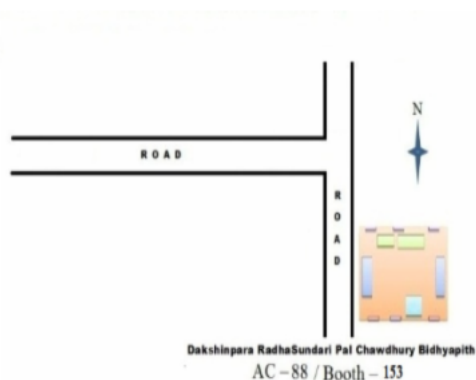

Cad View

Key MAP View