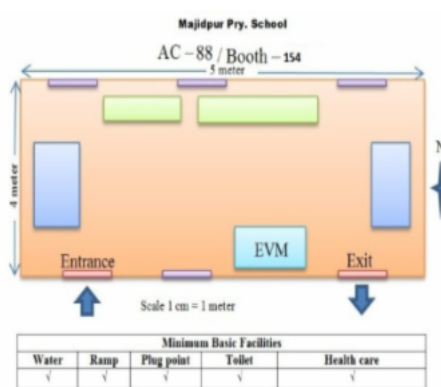

Cad View

Key MAP View