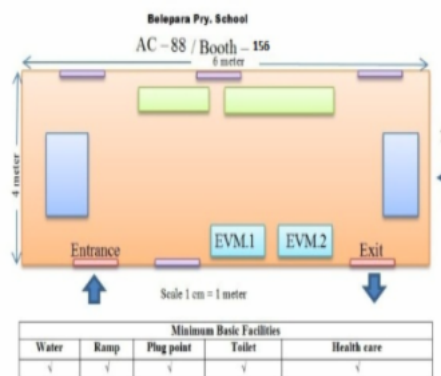

নির্বাচক নিবন্ধন আধিকারিকের স্বাক্ষর

Nazri Naksha

Google Map View

Polling Station Building Front View

Polling Station Front View

Cad View

Key MAP View

|   |                                |   |                          |   |                          |
|---|--------------------------------|---|--------------------------|---|--------------------------|
| 1<br>নাম : রাখী অধিকারী<br>স্বামীর নাম: করুণাময় অধিকারী<br>বাড়ির নং : n0329<br>বয়স : 44 লিঙ্গ : মহিলা    | CHV2534816<br>ফটো উপলব্ধ       | 2<br>নাম : শিবু কর্মকার<br>পিতার নাম: অনিল কর্মকার<br>বাড়ির নং : এন0001<br>বয়স : 60 লিঙ্গ : পুরুষ           | XZD2539815<br>ফটো উপলব্ধ | 3<br>নাম : মঞ্জু কর্মকার<br>স্বামীর নাম: শিবু কর্মকার<br>বাড়ির নং : এন0001<br>বয়স : 56 লিঙ্গ : মহিলা      | XZD2539591<br>ফটো উপলব্ধ |
| 4<br>নাম : সুকান্ত কর্মকার<br>পিতার নাম: শিবু কর্মকার<br>বাড়ির নং : এন0001<br>বয়স : 38 লিঙ্গ : পুরুষ      | CHV3014925<br>ফটো উপলব্ধ       | 5<br>নাম : শংকর কর্মকার<br>পিতার নাম: অনিল কর্মকার<br>বাড়ির নং : n0001<br>বয়স : 60 লিঙ্গ : পুরুষ            | XZD3135985<br>ফটো উপলব্ধ | 6<br>নাম : নিখিল কর্মকার<br>পিতার নাম: অনিল কর্মকার<br>বাড়ির নং : n0001<br>বয়স : 56 লিঙ্গ : পুরুষ         | XZD3065604<br>ফটো উপলব্ধ |
| 7<br>নাম : মালতী কর্মকার<br>স্বামীর নাম: নিখিল কর্মকার<br>বাড়ির নং : n0001<br>বয়স : 50 লিঙ্গ : মহিলা      | XZD3065711<br>ফটো উপলব্ধ       | 8<br>নাম : সুজিত কর্মকার<br>পিতার নাম: নিখিল কর্মকার<br>বাড়ির নং : n0001<br>বয়স : 29 লিঙ্গ : পুরুষ          | XZD2044196<br>ফটো উপলব্ধ | 9<br>নাম : নির্মল কর্মকার<br>পিতার নাম: অনিল কর্মকার<br>বাড়ির নং : n0001<br>বয়স : 53 লিঙ্গ : পুরুষ        | CHV2910339<br>ফটো উপলব্ধ |
| 10<br>নাম : দিগ্বী কর্মকার<br>স্বামীর নাম: নির্মল কর্মকার<br>বাড়ির নং : n0001<br>বয়স : 46 লিঙ্গ : মহিলা   | CHV2910347<br>ফটো উপলব্ধ       | 11<br>নাম : পরিমল কর্মকার<br>পিতার নাম: অনিল কর্মকার<br>বাড়ির নং : n0001<br>বয়স : 51 লিঙ্গ : পুরুষ          | XZD3053642<br>ফটো উপলব্ধ | 12<br>নাম : ইতি কর্মকার<br>স্বামীর নাম: শঙ্কর কর্মকার<br>বাড়ির নং : n0001<br>বয়স : 48 লিঙ্গ : মহিলা       | CHV2262772<br>ফটো উপলব্ধ |
| 13<br>নাম : বিশ্বনাথ কর্মকার<br>পিতার নাম: বৈদ্যনাথ কর্মকার<br>বাড়ির নং : n0051<br>বয়স : 55 লিঙ্গ : পুরুষ | XZD2556751<br>ফটো উপলব্ধ       | 14<br>নাম : মনিকা কর্মকার<br>স্বামীর নাম: বিশ্বনাথ কর্মকার<br>বাড়ির নং : n0051<br>বয়স : 50 লিঙ্গ : মহিলা    | XZD2556744<br>ফটো উপলব্ধ | 15<br>নাম : বিজয় কর্মকার<br>পিতার নাম: বিশ্বনাথ কর্মকার<br>বাড়ির নং : n0051<br>বয়স : 31 লিঙ্গ : পুরুষ    | XZD1778315<br>ফটো উপলব্ধ |
| 16<br>নাম : বিদ্যুৎ কর্মকার<br>পিতার নাম: বৈদ্যনাথ কর্মকার<br>বাড়ির নং : n0051<br>বয়স : 53 লিঙ্গ : পুরুষ  | WB/12/079/060164<br>ফটো উপলব্ধ | 17<br>নাম : কৃষ্ণা কর্মকার<br>স্বামীর নাম: মহাদেব কর্মকার<br>বাড়ির নং : n0051<br>বয়স : 53 লিঙ্গ : মহিলা     | XZD2556868<br>ফটো উপলব্ধ | 18<br>নাম : সমীর কর্মকার<br>স্বামীর নাম: কৃষ্ণা কর্মকার<br>বাড়ির নং : n0051<br>বয়স : 36 লিঙ্গ : পুরুষ     | XZD1418318<br>ফটো উপলব্ধ |
| 19<br>নাম : কৃষ্ণা কর্মকার<br>স্বামীর নাম: বিদ্যুৎ কর্মকার<br>বাড়ির নং : n0051<br>বয়স : 47 লিঙ্গ : মহিলা  | CHV1950302<br>ফটো উপলব্ধ       | 20<br>নাম : বিধান কর্মকার<br>পিতার নাম: বিদ্যুৎ কর্মকার<br>বাড়ির নং : দক্ষিণপাড়া<br>বয়স : 24 লিঙ্গ : পুরুষ | XZD2723419<br>ফটো উপলব্ধ | 21<br>নাম : করুণাময় অধিকারী<br>পিতার নাম: রঘুনন্দন অধিকারী<br>বাড়ির নং : n0330<br>বয়স : 52 লিঙ্গ : পুরুষ | XZD2556967<br>ফটো উপলব্ধ |
| 22<br>নাম : সুশান্ত কর্মকার<br>পিতার নাম: শিবু কর্মকার<br>বাড়ির নং : এন0001<br>বয়স : 28 লিঙ্গ : পুরুষ     | XZD2164259<br>ফটো উপলব্ধ       | 23<br>নাম : সঞ্জয় কর্মকার<br>পিতার নাম: শঙ্কর কর্মকার<br>বাড়ির নং : n0001<br>বয়স : 28 লিঙ্গ : পুরুষ        | XZD2164267<br>ফটো উপলব্ধ | 24<br>নাম : রাকেশ ঘোষ<br>পিতার নাম: পরিমল ঘোষ<br>বাড়ির নং : এন0177<br>বয়স : 23 লিঙ্গ : পুরুষ              | XZD2723302<br>ফটো উপলব্ধ |
| 25<br>নাম : সাবিত্রী ঘোষ<br>স্বামীর নাম: সঞ্জীত ঘোষ<br>বাড়ির নং : নং0164<br>বয়স : 55 লিঙ্গ : মহিলা        | XZD2643419<br>ফটো উপলব্ধ       | 26<br>নাম : অপর্ণা ঘোষ<br>স্বামীর নাম: কৃষ্ণ গোপাল ঘোষ<br>বাড়ির নং : এন0174<br>বয়স : 30 লিঙ্গ : মহিলা       | UPW1558840<br>ফটো উপলব্ধ | 27<br>নাম : শুভঙ্কর ঘোষ<br>পিতার নাম: বিকাশ ঘোষ<br>বাড়ির নং : এন0137<br>বয়স : 25 লিঙ্গ : পুরুষ            | XZD2643427<br>ফটো উপলব্ধ |
| 28<br>নাম : রিমা ঘোষ<br>স্বামীর নাম: অমিত ঘোষ<br>বাড়ির নং : N0189<br>বয়স : 34 লিঙ্গ : মহিলা               | XZD2643484<br>ফটো উপলব্ধ       | 29<br>নাম : সুপর্ণা ঘোষ<br>স্বামীর নাম: সুরত ঘোষ<br>বাড়ির নং : এন0187<br>বয়স : 26 লিঙ্গ : মহিলা             | XZD2364222<br>ফটো উপলব্ধ | 30<br>নাম : পূর্ণিমা ঘোষ<br>স্বামীর নাম: বিকাশ ঘোষ<br>বাড়ির নং : এন0193<br>বয়স : 37 লিঙ্গ : মহিলা         | XZD2872307<br>ফটো উপলব্ধ |