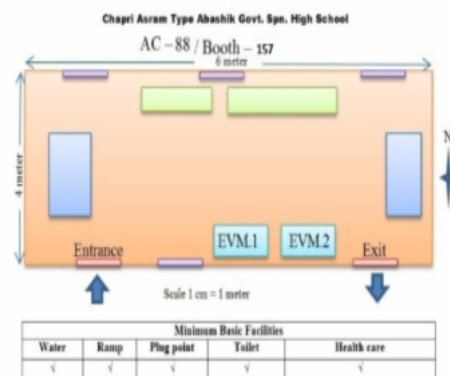

নির্বাচক নিবন্ধন আধিকারিকের স্বাক্ষর

Nazri Naksha

Google Map View

Polling Station Building Front View

Polling Station Front View

Cad View

Key MAP View

1 নাম : কানাই অধিকারী পিতার নাম: রঘুনাথন অধিকারী বাড়ির নং : এন0145 বয়স : 50 লিঙ্গ : পুরুষ	XZD3135712 ফটো উপলব্ধ	2 নাম : মাধব আইন পিতার নাম: অনিল আইন বাড়ির নং : n0027 বয়স : 26 লিঙ্গ : পুরুষ	XZD2364560 ফটো উপলব্ধ	3 নাম : নিখিল আইন পিতার নাম: জগবন্ধু আইন বাড়ির নং : n0027 বয়স : 66 লিঙ্গ : পুরুষ	XZD3049053 ফটো উপলব্ধ
4 নাম : লক্ষ্মী আইন স্বামীর নাম: নিখিল আইন বাড়ির নং : n0027 বয়স : 56 লিঙ্গ : মহিলা	XZD2557536 ফটো উপলব্ধ	5 নাম : কার্তিক আইন পিতার নাম: নিখিল আইন বাড়ির নং : n0027 বয়স : 33 লিঙ্গ : পুরুষ	XZD2044535 ফটো উপলব্ধ	6 নাম : অনিল আইন পিতার নাম: জগবন্ধু আইন বাড়ির নং : n0027 বয়স : 63 লিঙ্গ : পুরুষ	WB/12/079/054538 ফটো উপলব্ধ
7 নাম : গৌরী আইন স্বামীর নাম: অনিল আইন বাড়ির নং : n0027 বয়স : 42 লিঙ্গ : মহিলা	CHV2742500 ফটো উপলব্ধ	8 নাম : অনিতা আইন স্বামীর নাম: নেপাল আইন বাড়ির নং : n0027 বয়স : 66 লিঙ্গ : মহিলা	XZD3024403 ফটো উপলব্ধ	9 নাম : পাপিয়া আইন (দাস) স্বামীর নাম: বাপি আই বাড়ির নং : n0027 বয়স : 34 লিঙ্গ : মহিলা	XZD2164606 ফটো উপলব্ধ
10 নাম : সুকুমার ঘোষ পিতার নাম: বিল্বমঙ্গল ঘোষ বাড়ির নং : n0004 বয়স : 39 লিঙ্গ : পুরুষ	CHV2910636 ফটো উপলব্ধ	11 নাম : রীনা বলা ঘোষ স্বামীর নাম: রাজু ঘোষ বাড়ির নং : n0004 বয়স : 42 লিঙ্গ : মহিলা	XZD1908169 ফটো উপলব্ধ	12 নাম : দিব্যা ঘোষ পিতার নাম: গণেশ চন্দ্র ঘোষ বাড়ির নং : এন0066 বয়স : 26 লিঙ্গ : মহিলা	XZD2372910 ফটো উপলব্ধ
13 নাম : শুভজীত ঘোষ পিতার নাম: বলাই ঘোষ বাড়ির নং : এন0002 বয়স : 24 লিঙ্গ : পুরুষ	XZD2872992 ফটো উপলব্ধ	14 নাম : রিয়াংকা ঘোষ পিতার নাম: নিতাই ঘোষ বাড়ির নং : এন0004 বয়স : 21 লিঙ্গ : মহিলা	XZD2913374 ফটো উপলব্ধ	15 নাম : রাজু ঘোষ পিতার নাম: তরু ঘোষ বাড়ির নং : n0004 বয়স : 43 লিঙ্গ : পুরুষ	XZD2392868 ফটো উপলব্ধ
16 নাম : শ্রাবণী ঘোষ পিতার নাম: বিদ্যাৎ ঘোষ বাড়ির নং : এন0164 বয়স : 26 লিঙ্গ : মহিলা	XZD2397768 ফটো উপলব্ধ	17 নাম : সুলেখা ঘোষ স্বামীর নাম: তাপস ঘোষ বাড়ির নং : এন0065 বয়স : 28 লিঙ্গ : মহিলা	XZD2364412 ফটো উপলব্ধ	18 নাম : মৌসুমী ঘোষ স্বামীর নাম: আনন্দ ঘোষ বাড়ির নং : N003 বয়স : 26 লিঙ্গ : মহিলা	XZD2643765 ফটো উপলব্ধ
19 নাম : সুনন্দা ঘোষ পিতার নাম: গৌরাজ ঘোষ বাড়ির নং : n0003 বয়স : 28 লিঙ্গ : মহিলা	XZD2164556 ফটো উপলব্ধ	20 নাম : সনাতন বিশ্বাস পিতার নাম: সুনীল বিশ্বাস বাড়ির নং : n0004 বয়স : 32 লিঙ্গ : পুরুষ	XZD1778562 ফটো উপলব্ধ	21 নাম : নারায়ন ঘোষ পিতার নাম: হারাধন ঘোষ বাড়ির নং : n0002 বয়স : 71 লিঙ্গ : পুরুষ	WB/12/079/054277 ফটো উপলব্ধ
22 নাম : লক্ষ্মী ঘোষ স্বামীর নাম: নারায়ন ঘোষ বাড়ির নং : n0002 বয়স : 61 লিঙ্গ : মহিলা	WB/12/079/054427 ফটো উপলব্ধ	23 নাম : বলাইচন্দ্র ঘোষ পিতার নাম: নারায়নচন্দ্র ঘোষ বাড়ির নং : n0002 বয়স : 45 লিঙ্গ : পুরুষ	CHV1952126 ফটো উপলব্ধ	24 নাম : দেবশ্রী ভট্টাচার্য্য পিতার নাম: স্বপন ভট্টাচার্য্য বাড়ির নং : n0002 বয়স : 41 লিঙ্গ : মহিলা	XZD1778588 ফটো উপলব্ধ
25 নাম : মামনি ঘোষ স্বামীর নাম: কলাই ঘোষ বাড়ির নং : n0002 বয়স : 61 লিঙ্গ : মহিলা	XZD1418656 ফটো উপলব্ধ	26 নাম : বৈশাখী ঘোষ পিতার নাম: বলাই ঘোষ বাড়ির নং : এন0002 বয়স : 20 লিঙ্গ : মহিলা	XZD3035441 ফটো উপলব্ধ	27 নাম : গৌরাজ ঘোষ পিতার নাম: প্রফুল্ল ঘোষ বাড়ির নং : n0003 বয়স : 61 লিঙ্গ : পুরুষ	XZD3100559 ফটো উপলব্ধ
28 নাম : সুলেখা ঘোষ স্বামীর নাম: গৌরাজ ঘোষ বাড়ির নং : n0003 বয়স : 53 লিঙ্গ : মহিলা	WB/12/079/075420 ফটো উপলব্ধ	29 নাম : আনন্দ ঘোষ পিতার নাম: প্রফুল্ল ঘোষ বাড়ির নং : n0003 বয়স : 49 লিঙ্গ : পুরুষ	WB/12/079/054714 ফটো উপলব্ধ	30 নাম : চম্পা ঘোষ স্বামীর নাম: বিল্বমঙ্গল ঘোষ বাড়ির নং : n0004 বয়স : 76 লিঙ্গ : মহিলা	WB/12/079/054229 ফটো উপলব্ধ