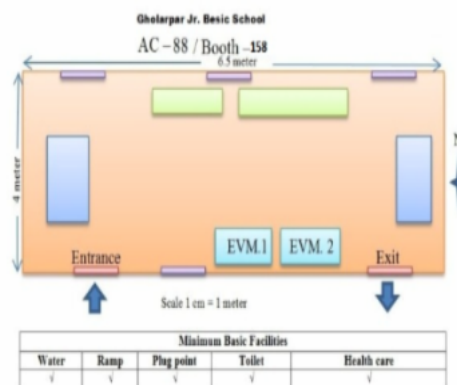

নির্বাচক নিবন্ধন আধিকারিকের স্বাক্ষর

Nazri Naksha

Google Map View

Polling Station Building Front View

Polling Station Front View

Cad View

Key MAP View

1 নাম : খুসিনা খাতুন স্বামীর নাম: হিরু মন্ডল বাড়ির নং : এন0036 বয়স : 30 লিঙ্গ : মহিলা	XZD2412476 ফটো উপলব্ধ	2 নাম : বাপ্পারাজ মন্ডল পিতার নাম: আবদুল রাজ্জাক মন্ডল বাড়ির নং : N0036 বয়স : 25 লিঙ্গ : পুরুষ	XZD2644219 ফটো উপলব্ধ	3 নাম : আকিলা মণ্ডল স্বামীর নাম: আব্দুল রাজ্জাক মণ্ডল বাড়ির নং : n0036 বয়স : 43 লিঙ্গ : মহিলা	CHV2265866 ফটো উপলব্ধ
4 নাম : রিজিয়া মন্ডল স্বামীর নাম: মাহাবুল মন্ডল বাড়ির নং : n0207 বয়স : 31 লিঙ্গ : মহিলা	XZD2372985 ফটো উপলব্ধ	5 নাম : সাজিত মন্ডল পিতার নাম: সেলিম মন্ডল বাড়ির নং : n0213 বয়স : 26 লিঙ্গ : পুরুষ	XZD2373041 ফটো উপলব্ধ	6 নাম : হাফিজা মন্ডল স্বামীর নাম: গাফফর মন্ডল বাড়ির নং : n0157 বয়স : 26 লিঙ্গ : মহিলা	XZD2372993 ফটো উপলব্ধ
7 নাম : ইজারুল মন্ডল পিতার নাম: রহিম মন্ডল বাড়ির নং : n0179 বয়স : 27 লিঙ্গ : পুরুষ	XZD2373033 ফটো উপলব্ধ	8 নাম : গোলাপী খাতুন স্বামীর নাম: ইয়ামিন মন্ডল বাড়ির নং : N001 বয়স : 25 লিঙ্গ : মহিলা	XZD2644359 ফটো উপলব্ধ	9 নাম : ময়না খাতুন মন্ডল স্বামীর নাম: আনারুল মন্ডল বাড়ির নং : n0227 বয়স : 28 লিঙ্গ : মহিলা	XZD2390953 ফটো উপলব্ধ
10 নাম : রবি ঘোষ পিতার নাম: শিবনাথ ঘোষ বাড়ির নং : n0041 বয়স : 38 লিঙ্গ : পুরুষ	CHV3015492 ফটো উপলব্ধ	11 নাম : পম্পি ঘোষ স্বামীর নাম: রবি ঘোষ বাড়ির নং : n0041 বয়স : 31 লিঙ্গ : মহিলা	XZD1779198 ফটো উপলব্ধ	12 নাম : দুলাল ঘোষ পিতার নাম: ভাদুচরন ঘোষ বাড়ির নং : n0126 বয়স : 86 লিঙ্গ : পুরুষ	XZD2532232 ফটো উপলব্ধ
13 নাম : লক্ষী ঘোষ স্বামীর নাম: সুশীল ঘোষ বাড়ির নং : n0186 বয়স : 52 লিঙ্গ : মহিলা	WB/11/075/015608 ফটো উপলব্ধ	14 নাম : সতী ঘোষ স্বামীর নাম: হারাধন ঘোষ বাড়ির নং : n0187 বয়স : 45 লিঙ্গ : মহিলা	DDZ1762616 ফটো উপলব্ধ	15 নাম : হারাধন ঘোষ পিতার নাম: শচীন ঘোষ বাড়ির নং : n0188 বয়স : 59 লিঙ্গ : পুরুষ	XZD1909001 ফটো উপলব্ধ
16 নাম : হরেন ঘোষ পিতার নাম: অশ্বিনী ঘোষ বাড়ির নং : n0043 বয়স : 83 লিঙ্গ : পুরুষ	WB/12/079/075609 ফটো উপলব্ধ	17 নাম : সারথী ঘোষ স্বামীর নাম: হরেন ঘোষ বাড়ির নং : n0043 বয়স : 71 লিঙ্গ : মহিলা	WB/12/079/075481 ফটো উপলব্ধ	18 নাম : দুলাল ঘোষ পিতার নাম: হরেন ঘোষ বাড়ির নং : n0043 বয়স : 47 লিঙ্গ : পুরুষ	CHV1694215 ফটো উপলব্ধ
19 নাম : মৌচুসি ঘোষ স্বামীর নাম: দুলাল ঘোষ বাড়ির নং : n0043 বয়স : 30 লিঙ্গ : মহিলা	XZD1908680 ফটো উপলব্ধ	20 নাম : স্বপ্না রানী ঘোষ স্বামীর নাম: সুকুমার ঘোষ বাড়ির নং : n0044 বয়স : 44 লিঙ্গ : মহিলা	CHV3015724 ফটো উপলব্ধ	21 নাম : সুকদেব ঘোষ পিতার নাম: বিমল ঘোষ বাড়ির নং : n0044 বয়স : 43 লিঙ্গ : পুরুষ	CHV2265783 ফটো উপলব্ধ
22 নাম : গোলক ঘোষ পিতার নাম: মনোরঞ্জন ঘোষ বাড়ির নং : n0044 বয়স : 44 লিঙ্গ : পুরুষ	CHV2535094 ফটো উপলব্ধ	23 নাম : নমিতা ঘোষ স্বামীর নাম: গোলক ঘোষ বাড়ির নং : n0044 বয়স : 36 লিঙ্গ : মহিলা	XZD1419340 ফটো উপলব্ধ	24 নাম : উষা ঘোষ স্বামীর নাম: গৌরাঙ্গ ঘোষ বাড়ির নং : n0063 বয়স : 76 লিঙ্গ : মহিলা	WB/12/079/075412 ফটো উপলব্ধ
25 নাম : সুবীর ঘোষ পিতার নাম: গৌরাঙ্গ ঘোষ বাড়ির নং : n0063 বয়স : 63 লিঙ্গ : পুরুষ	WB/12/079/075572 ফটো উপলব্ধ	26 নাম : সুজিত ঘোষ পিতার নাম: গৌরাঙ্গ ঘোষ বাড়ির নং : n0063 বয়স : 55 লিঙ্গ : পুরুষ	WB/12/079/075144 ফটো উপলব্ধ	27 নাম : সুবীর ঘোষ পিতার নাম: গৌরাঙ্গ ঘোষ বাড়ির নং : n0063 বয়স : 39 লিঙ্গ : পুরুষ	CHV3015500 ফটো উপলব্ধ
28 নাম : রুস্পা ঘোষ স্বামীর নাম: সুবীর ঘোষ বাড়ির নং : n0063 বয়স : 30 লিঙ্গ : মহিলা	XZD1908706 ফটো উপলব্ধ	29 নাম : ষষ্ঠীচরণ ঘোষ পিতার নাম: গৌরাঙ্গ ঘোষ বাড়ির নং : n0063 বয়স : 43 লিঙ্গ : পুরুষ	CHV2265809 ফটো উপলব্ধ	30 নাম : সরস্বতী ঘোষ স্বামীর নাম: ষষ্ঠী চরন ঘোষ বাড়ির নং : n0063 বয়স : 35 লিঙ্গ : মহিলা	XZD1779206 ফটো উপলব্ধ