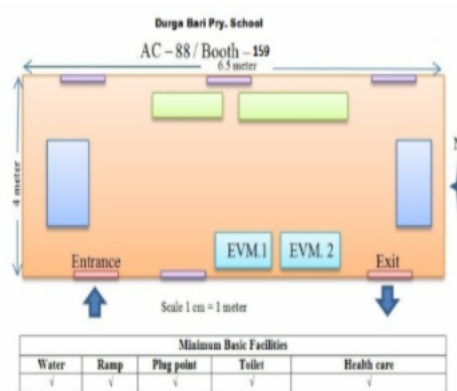

নির্বাচক নিবন্ধন আধিকারিকের স্বাক্ষর

Nazri Naksha

Google Map View

Polling Station Building Front View

Polling Station Front View

Cad View

Key MAP View

1	SRA2063220	নাম : দিপা কর পিতার নাম: বিশ্বজিৎ কর বাড়ির নং : এন0060 বয়স : 27 লিঙ্গ : মহিলা	ফটো উপলব্ধ	2	NRZ1979475	নাম : শম্পা বালো সরকার স্বামীর নাম: সুশান্ত বালো বাড়ির নং : এন0060 বয়স : 26 লিঙ্গ : মহিলা	ফটো উপলব্ধ	3	XZD2373207	নাম : দেবানিক গোস্বামী পিতার নাম: কাজল গোস্বামী বাড়ির নং : n0081 বয়স : 26 লিঙ্গ : পুরুষ	ফটো উপলব্ধ
4	XZD2395424	নাম : সৃজন সরকার পিতার নাম: দিগেন্দ্র সরকার বাড়ির নং : এন0055 বয়স : 25 লিঙ্গ : পুরুষ	ফটো উপলব্ধ	5	XZD2868404	নাম : সোনালী সরকার পিতার নাম: রবীন্দ্র নাথ সরকার বাড়ির নং : এন0055 বয়স : 22 লিঙ্গ : মহিলা	ফটো উপলব্ধ	6	XZD2914505	নাম : নির্মল হালদার পিতার নাম: সত্যনাথ হালদার বাড়ির নং : এন0016 বয়স : 23 লিঙ্গ : পুরুষ	ফটো উপলব্ধ
7	NHW1720739	নাম : বর্না সরকার স্বামীর নাম: চৈতন্য সরকার বাড়ির নং : এন0055 বয়স : 31 লিঙ্গ : মহিলা	ফটো উপলব্ধ	8	XZD2266666	নাম : গোবিন্দ তরফদার পিতার নাম: ভবেন্দ্র তরফদার বাড়ির নং : n0016 বয়স : 27 লিঙ্গ : পুরুষ	ফটো উপলব্ধ	9	XZD2970937	নাম : পুষ্প তরফদার স্বামীর নাম: ভবেন্দ্র তরফদার বাড়ির নং : n0016 বয়স : 53 লিঙ্গ : মহিলা	ফটো উপলব্ধ
10	CHV2535946	নাম : সনকা তরফদার স্বামীর নাম: হরিদাস তরফদার বাড়ির নং : n0016 বয়স : 76 লিঙ্গ : মহিলা	ফটো উপলব্ধ	11	XZD3112455	নাম : ভবেন্দ্র তরফদার পিতার নাম: হরিদাস তরফদার বাড়ির নং : n0016 বয়স : 59 লিঙ্গ : পুরুষ	ফটো উপলব্ধ	12	XZD2644623	নাম : শম্পা সরকার স্বামীর নাম: নিত্যানন্দ সরকার বাড়ির নং : N0055 বয়স : 27 লিঙ্গ : মহিলা	ফটো উপলব্ধ
13	XZD2990992	নাম : অমলা পাল স্বামীর নাম: নন্দলাল পাল বাড়ির নং : n0016 বয়স : 23 লিঙ্গ : মহিলা	ফটো উপলব্ধ	14	CHV2535961	নাম : নিমাই বাওয়ালি পিতার নাম: গঙ্গাধর বাওয়ালি বাড়ির নং : n0010 বয়স : 60 লিঙ্গ : পুরুষ	ফটো উপলব্ধ	15	XZD2045144	নাম : গোকুল বাওয়ালি পিতার নাম: গৌরঙ্গ বাওয়ালি বাড়ির নং : n0010 বয়স : 29 লিঙ্গ : পুরুষ	ফটো উপলব্ধ
16	NEY2138311	নাম : সন্দীপা বাওয়ালি বিশ্বাস স্বামীর নাম: ভবেন বাওয়ালি বাড়ির নং : n0010 বয়স : 29 লিঙ্গ : মহিলা	ফটো উপলব্ধ	17	XZD2704641	নাম : নরেন্দ্র বাওয়ালি পিতার নাম: তুষ্ট বাওয়ালি বাড়ির নং : n0010 বয়স : 76 লিঙ্গ : পুরুষ	ফটো উপলব্ধ	18	XZD2266658	নাম : গোলক বাওয়ালি পিতার নাম: গৌরঙ্গ বাওয়ালি বাড়ির নং : n0010 বয়স : 27 লিঙ্গ : পুরুষ	ফটো উপলব্ধ
19	CHV2266492	নাম : সুশান্ত বাওয়ালি পিতার নাম: নরেন্দ্র বাওয়ালি বাড়ির নং : n0010 বয়স : 43 লিঙ্গ : পুরুষ	ফটো উপলব্ধ	20	WB/12/079/081600	নাম : গৌরঙ্গ বাওয়ালি পিতার নাম: গঙ্গাধর বাওয়ালি বাড়ির নং : n0010 বয়স : 57 লিঙ্গ : পুরুষ	ফটো উপলব্ধ	21	XZD2395416	নাম : প্রিয়ান্বিতা বাওয়ালি পিতার নাম: প্রশান্ত বাওয়ালি বাড়ির নং : এন0056 বয়স : 26 লিঙ্গ : মহিলা	ফটো উপলব্ধ
22	WB/12/079/081082	নাম : শিল্পী বাওয়ালি স্বামীর নাম: গৌরঙ্গ বাওয়ালি বাড়ির নং : n0010 বয়স : 51 লিঙ্গ : মহিলা	ফটো উপলব্ধ	23	XZD1520998	নাম : পূর্ণিমা বাওয়ালি স্বামীর নাম: সুশান্ত বাওয়ালি বাড়ির নং : n0010 বয়স : 38 লিঙ্গ : মহিলা	ফটো উপলব্ধ	24	XZD1521004	নাম : সুবল বাওয়ালি পিতার নাম: ভীম চন্দ্র বাওয়ালি বাড়ির নং : n0010 বয়স : 34 লিঙ্গ : পুরুষ	ফটো উপলব্ধ
25	WB/12/079/081126	নাম : ভীমচন্দ্র বাওয়ালি পিতার নাম: গঙ্গাধর বাওয়ালি বাড়ির নং : n0010 বয়স : 73 লিঙ্গ : পুরুষ	ফটো উপলব্ধ	26	WB/12/079/063080	নাম : নয়নতারা বাওয়ালি স্বামীর নাম: ভীমচন্দ্র বাওয়ালি বাড়ির নং : n0010 বয়স : 61 লিঙ্গ : মহিলা	ফটো উপলব্ধ	27	CHV2535953	নাম : ভবেন বাওয়ালি পিতার নাম: ভীমচন্দ্র বাওয়ালি বাড়ির নং : n0010 বয়স : 40 লিঙ্গ : পুরুষ	ফটো উপলব্ধ
28	CHV1693662	নাম : বিমলা বাওয়ালি স্বামীর নাম: নিমাই বাওয়ালি বাড়ির নং : n0010 বয়স : 56 লিঙ্গ : মহিলা	ফটো উপলব্ধ	29	XZD1909100	নাম : নিশীথ বাওয়ালি পিতার নাম: নিমাই বাওয়ালি বাড়ির নং : n0010 বয়স : 33 লিঙ্গ : পুরুষ	ফটো উপলব্ধ	30	XZD2868305	নাম : রিম্পা বিশ্বাস পিতার নাম: রতন বিশ্বাস বাড়ির নং : এন0066 বয়স : 22 লিঙ্গ : মহিলা	ফটো উপলব্ধ