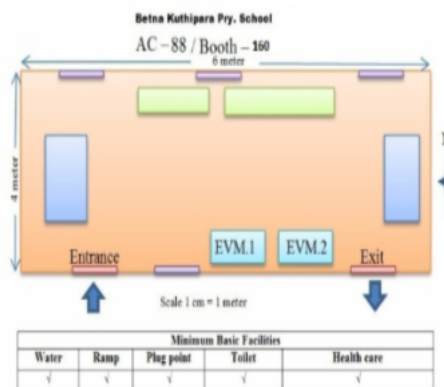

নির্বাচক নিবন্ধন আধিকারিকের স্বাক্ষর

Nazri Naksha

Google Map View

Polling Station Building Front View

Polling Station Front View

Cad View

Key MAP View

1 নাম : পিন্টু বিশ্বাস পিতার নাম: মনু বিশ্বাস বাড়ির নং : N0047 বয়স : 24 লিঙ্গ : পুরুষ	XZD2645000 ফটো উপলব্ধ	2 নাম : সন্তু বিশ্বাস পিতার নাম: বনু বিশ্বাস বাড়ির নং : এন0047 বয়স : 21 লিঙ্গ : পুরুষ	XZD2914745 ফটো উপলব্ধ	3 নাম : খগেন্দ্র বিশ্বাস পিতার নাম: হরিশ বিশ্বাস বাড়ির নং : n0047 বয়স : 86 লিঙ্গ : পুরুষ	WB/12/079/081107 ফটো উপলব্ধ
4 নাম : কমলা বিশ্বাস স্বামীর নাম: খগেন্দ্র বিশ্বাস বাড়ির নং : n0047 বয়স : 81 লিঙ্গ : মহিলা	XZD3096401 ফটো উপলব্ধ	5 নাম : সুশান্ত বিশ্বাস পিতার নাম: খগেন্দ্র বিশ্বাস বাড়ির নং : n0047 বয়স : 59 লিঙ্গ : পুরুষ	WB/12/079/081046 ফটো উপলব্ধ	6 নাম : মুকুল বিশ্বাস স্বামীর নাম: সুশান্ত বিশ্বাস বাড়ির নং : n0047 বয়স : 53 লিঙ্গ : মহিলা	WB/12/079/081117 ফটো উপলব্ধ
7 নাম : সঞ্জয় বিশ্বাস পিতার নাম: সুশান্ত বিশ্বাস বাড়ির নং : n0047 বয়স : 30 লিঙ্গ : পুরুষ	XZD2045391 ফটো উপলব্ধ	8 নাম : সোনাতন বিশ্বাস পিতার নাম: সুশান্ত বিশ্বাস বাড়ির নং : n0047 বয়স : 30 লিঙ্গ : পুরুষ	XZD2045417 ফটো উপলব্ধ	9 নাম : মনু বিশ্বাস পিতার নাম: খগেন্দ্র বিশ্বাস বাড়ির নং : 47 বয়স : 45 লিঙ্গ : পুরুষ	CHV1962323 ফটো উপলব্ধ
10 নাম : রিজ্তা বিশ্বাস স্বামীর নাম: মনু বিশ্বাস বাড়ির নং : n0047 বয়স : 39 লিঙ্গ : মহিলা	CHV2911634 ফটো উপলব্ধ	11 নাম : মিঠুন বিশ্বাস পিতার নাম: দেবেন বিশ্বাস বাড়ির নং : n0085 বয়স : 43 লিঙ্গ : পুরুষ	XZD0728394 ফটো উপলব্ধ	12 নাম : রাজকুমার বিশ্বাস পিতার নাম: তপন বিশ্বাস বাড়ির নং : n0085 বয়স : 28 লিঙ্গ : পুরুষ	XZD2266799 ফটো উপলব্ধ
13 নাম : তপন বিশ্বাস পিতার নাম: দেবেন বিশ্বাস বাড়ির নং : n0085 বয়স : 56 লিঙ্গ : পুরুষ	WB/12/079/081559 ফটো উপলব্ধ	14 নাম : গীতারানী বিশ্বাস স্বামীর নাম: দেবেন বিশ্বাস বাড়ির নং : n0085 বয়স : 68 লিঙ্গ : মহিলা	WB/12/079/081278 ফটো উপলব্ধ	15 নাম : অমিত বিশ্বাস পিতার নাম: সুশীল বিশ্বাস বাড়ির নং : n0084 বয়স : 34 লিঙ্গ : পুরুষ	XZD1521137 ফটো উপলব্ধ
16 নাম : বাসনা বিশ্বাস স্বামীর নাম: সুশীল বিশ্বাস বাড়ির নং : n0084 বয়স : 61 লিঙ্গ : মহিলা	WB/12/079/081533 ফটো উপলব্ধ	17 নাম : রূপালী বিশ্বাস স্বামীর নাম: বনু বিশ্বাস বাড়ির নং : 47 বয়স : 39 লিঙ্গ : মহিলা	CHV2743128 ফটো উপলব্ধ	18 নাম : বনু বিশ্বাস পিতার নাম: খগেন্দ্র বিশ্বাস বাড়ির নং : 47 বয়স : 42 লিঙ্গ : পুরুষ	CHV2266583 ফটো উপলব্ধ
19 নাম : হরিচাঁদ মন্ডল পিতার নাম: সুকলাল মন্ডল বাড়ির নং : n0045 বয়স : 23 লিঙ্গ : পুরুষ	XZD2891430 ফটো উপলব্ধ	20 নাম : সীমা সর্দার মায়ের নাম: ঘোনা সর্দার বাড়ির নং : n0060 বয়স : 28 লিঙ্গ : মহিলা	XZD2567253 ফটো উপলব্ধ	21 নাম : সুরেশ মন্ডল পিতার নাম: সাধন মন্ডল বাড়ির নং : এন0002 বয়স : 25 লিঙ্গ : পুরুষ	XZD2451433 ফটো উপলব্ধ
22 নাম : উর্মিলা মণ্ডল স্বামীর নাম: শ্রীপদ মণ্ডল বাড়ির নং : n0001 বয়স : 55 লিঙ্গ : মহিলা	WB/12/079/081177 ফটো উপলব্ধ	23 নাম : সৌমিত্র মন্ডল পিতার নাম: স্বরজিৎ মন্ডল বাড়ির নং : এন0008 বয়স : 23 লিঙ্গ : পুরুষ	XZD2868438 ফটো উপলব্ধ	24 নাম : অভিজিত মন্ডল পিতার নাম: বাদল মন্ডল বাড়ির নং : এন0060 বয়স : 23 লিঙ্গ : পুরুষ	XZD2868479 ফটো উপলব্ধ
25 নাম : স্বর্ন মন্ডল পিতার নাম: রতন মন্ডল বাড়ির নং : এন0040 বয়স : 23 লিঙ্গ : পুরুষ	XZD2868529 ফটো উপলব্ধ	26 নাম : আদুরী মন্ডল স্বামীর নাম: রতন মন্ডল বাড়ির নং : n0083 বয়স : 34 লিঙ্গ : মহিলা	XZD1633056 ফটো উপলব্ধ	27 নাম : পুজন সর্দার পিতার নাম: ভজা সর্দার বাড়ির নং : এন0060 বয়স : 23 লিঙ্গ : পুরুষ	XZD2870640 ফটো উপলব্ধ
Q 28 নাম : তাপস ঘোষ মায়ের নাম: অসীমা ঘোষ বাড়ির নং : n0020 বয়স : 28 লিঙ্গ : পুরুষ	XZD2801819 ফটো উপলব্ধ	29 নাম : প্রোভাশ মন্ডল পিতার নাম: লক্ষীকান্ত মন্ডল বাড়ির নং : 20 বয়স : 22 লিঙ্গ : পুরুষ	XZD2869683 ফটো উপলব্ধ	30 নাম : উজ্জল মন্ডল পিতার নাম: জয়দেব মন্ডল বাড়ির নং : এন0040 বয়স : 26 লিঙ্গ : পুরুষ	XZD2870434 ফটো উপলব্ধ