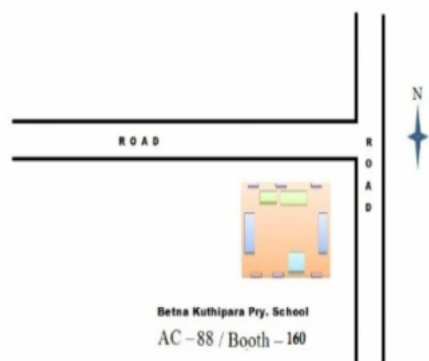

নির্বাচক নিবন্ধন আধিকারিকের স্বাক্ষর

Nazri Naksha

Google Map View

Polling Station Building Front View

Polling Station Front View

Cad View

Key MAP View

1 নাম : পিন্টু বিশ্বাস পিতার নাম: মনু বিশ্বাস বাড়ির নং : N0047 বয়স : 24 লিঙ্গ : পুরুষ	XZD2645000 ফটো উপলব্ধ	2 নাম : সন্তু বিশ্বাস পিতার নাম: বনু বিশ্বাস বাড়ির নং : এন0047 বয়স : 21 লিঙ্গ : পুরুষ	XZD2914745 ফটো উপলব্ধ	3 নাম : খগেন্দ্র বিশ্বাস পিতার নাম: হরিশ বিশ্বাস বাড়ির নং : n0047 বয়স : 86 লিঙ্গ : পুরুষ	WB/12/079/081107 ফটো উপলব্ধ
4 নাম : কমলা বিশ্বাস স্বামীর নাম: খগেন্দ্র বিশ্বাস বাড়ির নং : n0047 বয়স : 81 লিঙ্গ : মহিলা	XZD3096401 ফটো উপলব্ধ	5 নাম : সুশান্ত বিশ্বাস পিতার নাম: খগেন্দ্র বিশ্বাস বাড়ির নং : n0047 বয়স : 59 লিঙ্গ : পুরুষ	WB/12/079/081046 ফটো উপলব্ধ	6 নাম : মুকুল বিশ্বাস স্বামীর নাম: সুশান্ত বিশ্বাস বাড়ির নং : n0047 বয়স : 53 লিঙ্গ : মহিলা	WB/12/079/081117 ফটো উপলব্ধ
7 নাম : সঞ্জয় বিশ্বাস পিতার নাম: সুশান্ত বিশ্বাস বাড়ির নং : n0047 বয়স : 30 লিঙ্গ : পুরুষ	XZD2045391 ফটো উপলব্ধ	8 নাম : সোনাতন বিশ্বাস পিতার নাম: সুশান্ত বিশ্বাস বাড়ির নং : n0047 বয়স : 30 লিঙ্গ : পুরুষ	XZD2045417 ফটো উপলব্ধ	9 নাম : মনু বিশ্বাস পিতার নাম: খগেন্দ্র বিশ্বাস বাড়ির নং : 47 বয়স : 45 লিঙ্গ : পুরুষ	CHV1962323 ফটো উপলব্ধ
10 নাম : রিজ্তা বিশ্বাস স্বামীর নাম: মনু বিশ্বাস বাড়ির নং : n0047 বয়স : 39 লিঙ্গ : মহিলা	CHV2911634 ফটো উপলব্ধ	11 নাম : মিঠুন বিশ্বাস পিতার নাম: দেবেন বিশ্বাস বাড়ির নং : n0085 বয়স : 43 লিঙ্গ : পুরুষ	XZD0728394 ফটো উপলব্ধ	12 নাম : রাজকুমার বিশ্বাস পিতার নাম: তপন বিশ্বাস বাড়ির নং : n0085 বয়স : 28 লিঙ্গ : পুরুষ	XZD2266799 ফটো উপলব্ধ
13 নাম : তপন বিশ্বাস পিতার নাম: দেবেন বিশ্বাস বাড়ির নং : n0085 বয়স : 56 লিঙ্গ : পুরুষ	WB/12/079/081559 ফটো উপলব্ধ	14 নাম : গীতারানী বিশ্বাস স্বামীর নাম: দেবেন বিশ্বাস বাড়ির নং : n0085 বয়স : 68 লিঙ্গ : মহিলা	WB/12/079/081278 ফটো উপলব্ধ	15 নাম : অমিত বিশ্বাস পিতার নাম: সুশীল বিশ্বাস বাড়ির নং : n0084 বয়স : 34 লিঙ্গ : পুরুষ	XZD1521137 ফটো উপলব্ধ
16 নাম : বাসনা বিশ্বাস স্বামীর নাম: সুশীল বিশ্বাস বাড়ির নং : n0084 বয়স : 61 লিঙ্গ : মহিলা	WB/12/079/081533 ফটো উপলব্ধ	17 নাম : রূপালী বিশ্বাস স্বামীর নাম: বনু বিশ্বাস বাড়ির নং : 47 বয়স : 39 লিঙ্গ : মহিলা	CHV2743128 ফটো উপলব্ধ	18 নাম : বনু বিশ্বাস পিতার নাম: খগেন্দ্র বিশ্বাস বাড়ির নং : 47 বয়স : 42 লিঙ্গ : পুরুষ	CHV2266583 ফটো উপলব্ধ
19 নাম : হরিচাঁদ মন্ডল পিতার নাম: সুকলাল মন্ডল বাড়ির নং : n0045 বয়স : 23 লিঙ্গ : পুরুষ	XZD2891430 ফটো উপলব্ধ	20 নাম : সীমা সর্দার মায়ের নাম: ঘোনা সর্দার বাড়ির নং : n0060 বয়স : 28 লিঙ্গ : মহিলা	XZD2567253 ফটো উপলব্ধ	21 নাম : সুরেশ মন্ডল পিতার নাম: সাধন মন্ডল বাড়ির নং : এন0002 বয়স : 25 লিঙ্গ : পুরুষ	XZD2451433 ফটো উপলব্ধ
22 নাম : উর্মিলা মণ্ডল স্বামীর নাম: শ্রীপদ মণ্ডল বাড়ির নং : n0001 বয়স : 55 লিঙ্গ : মহিলা	WB/12/079/081177 ফটো উপলব্ধ	23 নাম : সৌমিত্র মন্ডল পিতার নাম: স্বরজিৎ মন্ডল বাড়ির নং : এন0008 বয়স : 23 লিঙ্গ : পুরুষ	XZD2868438 ফটো উপলব্ধ	24 নাম : অভিজিত মন্ডল পিতার নাম: বাদল মন্ডল বাড়ির নং : এন0060 বয়স : 23 লিঙ্গ : পুরুষ	XZD2868479 ফটো উপলব্ধ
25 নাম : স্বর্ন মন্ডল পিতার নাম: রতন মন্ডল বাড়ির নং : এন0040 বয়স : 23 লিঙ্গ : পুরুষ	XZD2868529 ফটো উপলব্ধ	26 নাম : আদুরী মন্ডল স্বামীর নাম: রতন মন্ডল বাড়ির নং : n0083 বয়স : 34 লিঙ্গ : মহিলা	XZD1633056 ফটো উপলব্ধ	27 নাম : পুজন সর্দার পিতার নাম: ভজা সর্দার বাড়ির নং : এন0060 বয়স : 23 লিঙ্গ : পুরুষ	XZD2870640 ফটো উপলব্ধ
Q 28 নাম : তাপস ঘোষ মায়ের নাম: অসীমা ঘোষ বাড়ির নং : n0020 বয়স : 28 লিঙ্গ : পুরুষ	XZD2801819 ফটো উপলব্ধ	29 নাম : প্রোভাশ মন্ডল পিতার নাম: লক্ষীকান্ত মন্ডল বাড়ির নং : 20 বয়স : 22 লিঙ্গ : পুরুষ	XZD2869683 ফটো উপলব্ধ	30 নাম : উজ্জল মন্ডল পিতার নাম: জয়দেব মন্ডল বাড়ির নং : এন0040 বয়স : 26 লিঙ্গ : পুরুষ	XZD2870434 ফটো উপলব্ধ