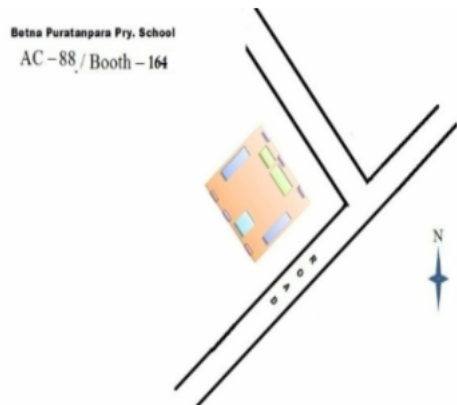

Nazri Naksha