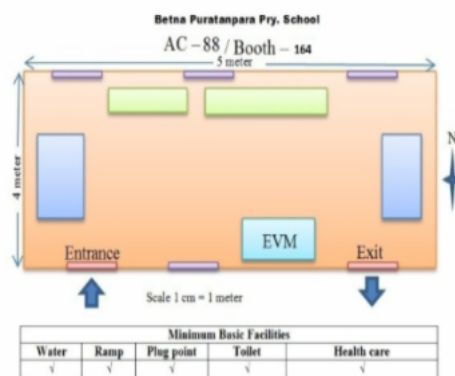

নির্বাচক নিবন্ধন আধিকারিকের স্বাক্ষর

Nazri Naksha

Google Map View

Polling Station Building Front View

Polling Station Front View

Cad View

Key MAP View

1 নাম : সোমা ঘাড়াই স্বামীর নাম : ভগীরথ ঘাড়াই বাড়ির নং : n0164 বয়স : 26 লিঙ্গ : মহিলা	XZD2354454	ফটো উপলব্ধ	2 নাম : মাধাই বিশ্বাস পিতার নাম : সুশান্ত বিশ্বাস বাড়ির নং : n0047 বয়স : 26 লিঙ্গ : পুরুষ	XZD2354421	ফটো উপলব্ধ	3 নাম : বিথিকা সাহা(প্রামানিক) স্বামীর নাম : ফটিক সাহা বাড়ির নং : N0136 বয়স : 28 লিঙ্গ : মহিলা	XZD2354470	ফটো উপলব্ধ
4 নাম : সুধাংশু কুণ্ডু পিতার নাম : সুশীল কুণ্ডু বাড়ির নং : n0102 বয়স : 59 লিঙ্গ : পুরুষ	XZD3084704	ফটো উপলব্ধ	5 নাম : বাসন্তী কুণ্ডু স্বামীর নাম : সুধাংশু কুণ্ডু বাড়ির নং : n0102 বয়স : 52 লিঙ্গ : মহিলা	CHV1694207	ফটো উপলব্ধ	6 নাম : সূজাতা কর্মকার স্বামীর নাম : উজ্জল কর্মকার বাড়ির নং : n0017 বয়স : 28 লিঙ্গ : মহিলা	XZD2166650	ফটো উপলব্ধ
7 নাম : দেবযানী কর্মকার স্বামীর নাম : সুমন্ত কর্মকার বাড়ির নং : n0076 বয়স : 31 লিঙ্গ : মহিলা	XZD1781004	ফটো উপলব্ধ	8 নাম : বিজয় কৃষ্ণ কর্মকার পিতার নাম : জগবন্ধু কর্মকার বাড়ির নং : N0013 বয়স : 24 লিঙ্গ : পুরুষ	XZD2645877	ফটো উপলব্ধ	9 নাম : জয়ন্ত কুমার কর্মকার পিতার নাম : ইন্দু ভূষণ কর্মকার বাড়ির নং : এন0086 বয়স : 24 লিঙ্গ : পুরুষ	XZD2725323	ফটো উপলব্ধ
10 নাম : প্রিয়াঙ্কা কর্মকার স্বামীর নাম : সোনাতন কর্মকার বাড়ির নং : এন0022 বয়স : 26 লিঙ্গ : মহিলা	RHC2172203	ফটো উপলব্ধ	11 নাম : সম্রাট কর্মকার পিতার নাম : লক্ষ্মণ কর্মকার বাড়ির নং : N0020 বয়স : 24 লিঙ্গ : পুরুষ	XZD2646115	ফটো উপলব্ধ	12 নাম : সুসীতা ঘোষ মাঝি স্বামীর নাম : সুমন ঘোষ বাড়ির নং : এন0012 বয়স : 26 লিঙ্গ : মহিলা	XZD2400273	ফটো উপলব্ধ
13 নাম : জগন্নাথ কর্মকার পিতার নাম : কৃষ্ণ কর্মকার বাড়ির নং : এন0020 বয়স : 24 লিঙ্গ : পুরুষ	XZD2646131	ফটো উপলব্ধ	14 নাম : সৌভিক কর্মকার পিতার নাম : শান্তি কর্মকার বাড়ির নং : n0022 বয়স : 30 লিঙ্গ : পুরুষ	XZD1910587	ফটো উপলব্ধ	15 নাম : মীরা কর্মকার স্বামীর নাম : লক্ষণ কর্মকার বাড়ির নং : n0020 বয়স : 44 লিঙ্গ : মহিলা	CHV2266211	ফটো উপলব্ধ
16 নাম : কৃষ্ণ কর্মকার পিতার নাম : গোবিন্দ কর্মকার বাড়ির নং : n0020 বয়স : 55 লিঙ্গ : পুরুষ	WB/12/079/078286	ফটো উপলব্ধ	17 নাম : অসীমা কর্মকার স্বামীর নাম : কৃষ্ণ কর্মকার বাড়ির নং : n0020 বয়স : 49 লিঙ্গ : মহিলা	CHV3098902	ফটো উপলব্ধ	18 নাম : শান্তি কর্মকার পিতার নাম : গোবিন্দ কর্মকার বাড়ির নং : n0022 বয়স : 68 লিঙ্গ : পুরুষ	XZD2508299	ফটো উপলব্ধ
19 নাম : বিশাখা কর্মকার স্বামীর নাম : শান্তি কর্মকার বাড়ির নং : n0022 বয়স : 61 লিঙ্গ : মহিলা	XZD2507895	ফটো উপলব্ধ	20 নাম : সোনাতন কর্মকার পিতার নাম : শান্তি কর্মকার বাড়ির নং : n0022 বয়স : 35 লিঙ্গ : পুরুষ	XZD1421262	ফটো উপলব্ধ	21 নাম : স্বপন কর্মকার পিতার নাম : দেবেন্দ্র কর্মকার বাড়ির নং : n0074 বয়স : 66 লিঙ্গ : পুরুষ	XZD2508455	ফটো উপলব্ধ
22 নাম : কনকলতা কর্মকার স্বামীর নাম : স্বপন কর্মকার বাড়ির নং : n0074 বয়স : 61 লিঙ্গ : মহিলা	WB/12/079/078567	ফটো উপলব্ধ	23 নাম : সুরজিৎ কর্মকার পিতার নাম : স্বপন কর্মকার বাড়ির নং : বেতনা বয়স : 37 লিঙ্গ : পুরুষ	XZD0742429	ফটো উপলব্ধ	24 নাম : সুপ্রিয়া কর্মকার স্বামীর নাম : সুরজিৎ কর্মকার বাড়ির নং : n0074 বয়স : 29 লিঙ্গ : মহিলা	XZD2046308	ফটো উপলব্ধ
25 নাম : সমরেশ কর্মকার পিতার নাম : সন্ন্যাসী কর্মকার বাড়ির নং : n0076 বয়স : 71 লিঙ্গ : পুরুষ	XZD3045077	ফটো উপলব্ধ	26 নাম : জ্যোৎস্না কর্মকার স্বামীর নাম : সমরেশ কর্মকার বাড়ির নং : n0076 বয়স : 59 লিঙ্গ : মহিলা	XZD3045085	ফটো উপলব্ধ	27 নাম : সুমন্ত কর্মকার পিতার নাম : সমরেশ কর্মকার বাড়ির নং : এন0084 বয়স : 37 লিঙ্গ : পুরুষ	CHV2911352	ফটো উপলব্ধ
28 নাম : নিত্য কর্মকার পিতার নাম : ব্রজেন্দ্র কর্মকার বাড়ির নং : n0079 বয়স : 51 লিঙ্গ : পুরুষ	XZD3078730	ফটো উপলব্ধ	29 নাম : চায়না কর্মকার স্বামীর নাম : নিত্য কর্মকার বাড়ির নং : n0079 বয়স : 38 লিঙ্গ : মহিলা	CHV3016094	ফটো উপলব্ধ	30 নাম : ষষ্ঠি কর্মকার পিতার নাম : ব্রজেন কর্মকার বাড়ির নং : n0079 বয়স : 59 লিঙ্গ : পুরুষ	WB/12/079/078212	ফটো উপলব্ধ