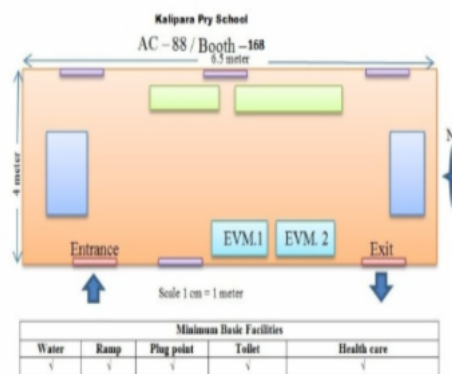

নির্বাচক নিবন্ধন আধিকারিকের স্বাক্ষর

Nazri Naksha

Google Map View

Polling Station Building Front View

Polling Station Front View

Cad View

Key MAP View

1 নাম : বিজয় ঘোষ পিতার নাম: কার্তিক ঘোষ বাড়ির নং : n0059 বয়স : 26 লিঙ্গ : পুরুষ	XZD2363695 ফটো উপলব্ধ	2 নাম : সুপর্ণা ঘোষ স্বামীর নাম: অজয় ঘোষ বাড়ির নং : n0013 বয়স : 28 লিঙ্গ : মহিলা	XZD2363752 ফটো উপলব্ধ	3 নাম : পাপিয়া বিশ্বাস স্বামীর নাম: সঞ্জয় বিশ্বাস বাড়ির নং : n0150 বয়স : 29 লিঙ্গ : মহিলা	XZD2363703 ফটো উপলব্ধ
4 নাম : তানিয়া বিশ্বাস নাথ স্বামীর নাম: রনিত বিশ্বাস বাড়ির নং : এন0093 বয়স : 23 লিঙ্গ : মহিলা	XZD2873537 ফটো উপলব্ধ	5 নাম : রণিত বিশ্বাস পিতার নাম: দেবী বিশ্বাস বাড়ির নং : n0093 বয়স : 27 লিঙ্গ : পুরুষ	XZD2363687 ফটো উপলব্ধ	6 নাম : মায়ারানী অধিকারী স্বামীর নাম: সুভাষ অধিকারী বাড়ির নং : n0066 বয়স : 62 লিঙ্গ : মহিলা	CHV1866912 ফটো উপলব্ধ
7 নাম : সুভাষ অধিকারী পিতার নাম: কালিপদ অধিকারী বাড়ির নং : n0066 বয়স : 70 লিঙ্গ : পুরুষ	CHV1866672 ফটো উপলব্ধ	8 নাম : জয়গোপাল অধিকারী পিতার নাম: সুভাষ অধিকারী বাড়ির নং : n0066 বয়স : 37 লিঙ্গ : পুরুষ	CHV3019536 ফটো উপলব্ধ	9 নাম : সুমনা অধিকারী স্বামীর নাম: জয়গোপাল অধিকারী বাড়ির নং : n0066 বয়স : 30 লিঙ্গ : মহিলা	XZD1912021 ফটো উপলব্ধ
10 নাম : সুকোমল অধিকারী পিতার নাম: সুভাষ অধিকারী বাড়ির নং : n0066 বয়স : 35 লিঙ্গ : পুরুষ	XZD1422476 ফটো উপলব্ধ	11 নাম : বাপি আইন পিতার নাম: নেপাল আইন বাড়ির নং : এন000 বয়স : 45 লিঙ্গ : পুরুষ	CHV2473866 ফটো উপলব্ধ	12 নাম : শীলা কর্মকার স্বামীর নাম: জয়দেব কর্মকার বাড়ির নং : n0035 বয়স : 53 লিঙ্গ : মহিলা	WB/12/079/114168 ফটো উপলব্ধ
13 নাম : সাতেরা খাতুন শেখ স্বামীর নাম: রফিকুল শেখ বাড়ির নং : n0160 বয়স : 31 লিঙ্গ : মহিলা	XZD2363737 ফটো উপলব্ধ	14 নাম : সন্দীপা ঘোষ পিতার নাম: সুভাষ ঘোষ বাড়ির নং : এন0014 বয়স : 23 লিঙ্গ : মহিলা	XZD2726131 ফটো উপলব্ধ	15 নাম : তনুশ্রী ঘোষ স্বামীর নাম: সঞ্জয় ঘোষ বাড়ির নং : এন0038 বয়স : 23 লিঙ্গ : মহিলা	XZD2726008 ফটো উপলব্ধ
16 নাম : তুষা ঘোষ স্বামীর নাম: তনুয় ঘোষ বাড়ির নং : N0065 বয়স : 24 লিঙ্গ : মহিলা	XZD2647196 ফটো উপলব্ধ	17 নাম : অজয় ঘোষ পিতার নাম: গনেশ ঘোষ বাড়ির নং : এন0057 বয়স : 30 লিঙ্গ : পুরুষ	XZD1911924 ফটো উপলব্ধ	18 নাম : সঞ্জয় ঘোষ পিতার নাম: গনেশ ঘোষ বাড়ির নং : এন0057 বয়স : 35 লিঙ্গ : পুরুষ	XZD1316421 ফটো উপলব্ধ
19 নাম : পৃথ্বীরাজ ঘোষ পিতার নাম: সুধীর ঘোষ বাড়ির নং : এন0268 বয়স : 53 লিঙ্গ : পুরুষ	XZD2490621 ফটো উপলব্ধ	20 নাম : অর্চনা ঘোষ স্বামীর নাম: পৃথ্বীরাজ ঘোষ বাড়ির নং : এন0267 বয়স : 47 লিঙ্গ : মহিলা	CHV1867415 ফটো উপলব্ধ	21 নাম : অমিত ঘোষ পিতার নাম: ভগীরথ ঘোষ বাড়ির নং : এন0033 বয়স : 25 লিঙ্গ : পুরুষ	XZD2399962 ফটো উপলব্ধ
22 নাম : প্রিয়ঙ্কা ঘোষ স্বামীর নাম: অসীম ঘোষ বাড়ির নং : এন0068 বয়স : 26 লিঙ্গ : মহিলা	XZD2400034 ফটো উপলব্ধ	23 নাম : রাহুল ঘোষ পিতার নাম: দিলীপ ঘোষ বাড়ির নং : n0069 বয়স : 27 লিঙ্গ : পুরুষ	XZD2268423 ফটো উপলব্ধ	24 নাম : রাখী ঘোষ স্বামীর নাম: নিশীথ ঘোষ বাড়ির নং : n0168 বয়স : 28 লিঙ্গ : মহিলা	XZD2268456 ফটো উপলব্ধ
25 নাম : মঙ্গল ঘোষ পিতার নাম: ভীম ঘোষ বাড়ির নং : n0051 বয়স : 27 লিঙ্গ : পুরুষ	XZD2268522 ফটো উপলব্ধ	26 নাম : সঞ্চিতা ঘোষ পিতার নাম: কার্তিক ঘোষ বাড়ির নং : n0059 বয়স : 27 লিঙ্গ : মহিলা	XZD2268563 ফটো উপলব্ধ	27 নাম : রাখি ঘোষ স্বামীর নাম: শান্তনু ঘোষ বাড়ির নং : n0138 বয়স : 34 লিঙ্গ : মহিলা	XZD1427137 ফটো উপলব্ধ
28 নাম : গোলক ঘোষ পিতার নাম: গোবিন্দ ঘোষ বাড়ির নং : n0012 বয়স : 31 লিঙ্গ : পুরুষ	XZD1782051 ফটো উপলব্ধ	29 নাম : ভানি ঘোষ(দাস) স্বামীর নাম: শ্রীহরি ঘোষ বাড়ির নং : n0011 বয়স : 31 লিঙ্গ : মহিলা	XZD2167674 ফটো উপলব্ধ	30 নাম : তাপসী ঘোষ(বিশ্বাস) স্বামীর নাম: অনুপ ঘোষ বাড়ির নং : n0073 বয়স : 29 লিঙ্গ : মহিলা	XZD2167690 ফটো উপলব্ধ