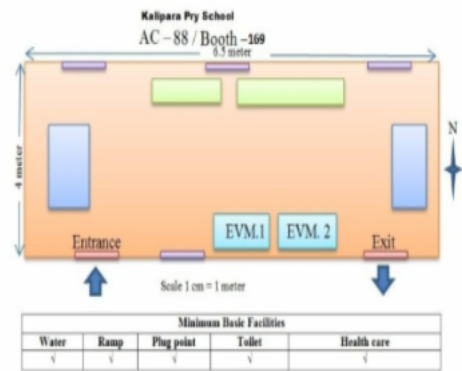

Key MAP View