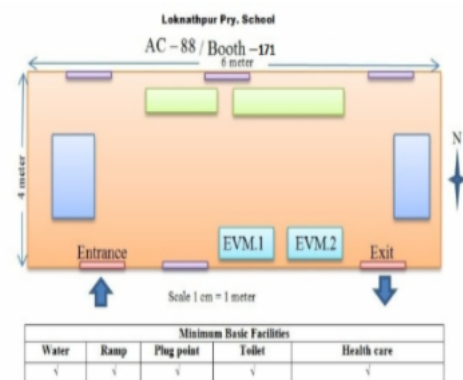

Key MAP View