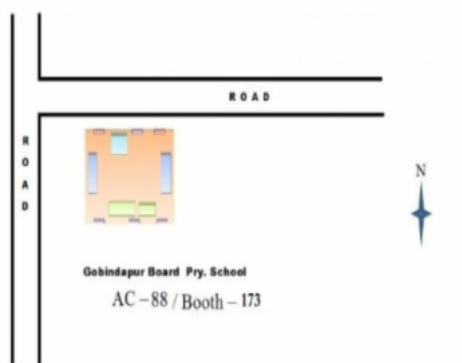

নির্বাচক নিবন্ধন আধিকারিকের স্বাক্ষর

Nazri Naksha

Google Map View

Polling Station Building Front View

Polling Station Front View

Cad View

Key MAP View

1 নাম : সুরাজ চৌধুরী পিতার নাম: মতিলাল চৌধুরী বাড়ির নং : n0325 বয়স : 76 লিঙ্গ : পুরুষ	FKY0825828 ফটো উপলব্ধ	2 নাম : নারায়ণ চন্দ্র অধিকারী পিতার নাম: পাঁচগোপাল অধিকারী বাড়ির নং : n0174 বয়স : 64 লিঙ্গ : পুরুষ	XZD2567154 ফটো উপলব্ধ	3 নাম : কার্তিক অধিকারী পিতার নাম: অশ্বিনী অধিকারী বাড়ির নং : n0190 বয়স : 68 লিঙ্গ : পুরুষ	WB/12/079/111586 ফটো উপলব্ধ
4 নাম : মৌসুমী অধিকারী স্বামীর নাম: কার্তিক অধিকারী বাড়ির নং : n0190 বয়স : 61 লিঙ্গ : মহিলা	CHV2542835 ফটো উপলব্ধ	5 নাম : কৌশিক অধিকারী পিতার নাম: কার্তিক অধিকারী বাড়ির নং : n0190 বয়স : 37 লিঙ্গ : পুরুষ	CHV2914398 ফটো উপলব্ধ	6 নাম : শংকর অধিকারী পিতার নাম: কার্তিক অধিকারী বাড়ির নং : n0190 বয়স : 29 লিঙ্গ : পুরুষ	XZD2048965 ফটো উপলব্ধ
7 নাম : বনু অধিকারী স্বামীর নাম: নারায়ণ অধিকারী বাড়ির নং : n0174 বয়স : 59 লিঙ্গ : মহিলা	XZD2567162 ফটো উপলব্ধ	8 নাম : জয়িতা কুণ্ডু পিতার নাম: জয়দেব কুণ্ডু বাড়ির নং : n0020 বয়স : 27 লিঙ্গ : মহিলা	XZD2318806 ফটো উপলব্ধ	9 নাম : গীতা কুণ্ডু পিতার নাম: সুরেশ কুণ্ডু বাড়ির নং : n0003 বয়স : 66 লিঙ্গ : মহিলা	WB/12/079/111101 ফটো উপলব্ধ
10 নাম : মহাদেব কুণ্ডু পিতার নাম: সুরেশ কুণ্ডু বাড়ির নং : n0003 বয়স : 61 লিঙ্গ : পুরুষ	WB/12/079/111262 ফটো উপলব্ধ	11 নাম : দিপক কুণ্ডু পিতার নাম: সুরেশ কুণ্ডু বাড়ির নং : এন0003 বয়স : 57 লিঙ্গ : পুরুষ	XZD3196763 ফটো উপলব্ধ	12 নাম : অনিমা কুণ্ডু স্বামীর নাম: দিপক কুণ্ডু বাড়ির নং : এন0003 বয়স : 53 লিঙ্গ : মহিলা	XZD3196771 ফটো উপলব্ধ
13 নাম : আরতী কুন্ডু স্বামীর নাম: মহাদেব কুন্ডু বাড়ির নং : n0003 বয়স : 43 লিঙ্গ : মহিলা	XZD0789438 ফটো উপলব্ধ	14 নাম : দীপ কুণ্ডু পিতার নাম: দীপক কুণ্ডু বাড়ির নং : এন0003 বয়স : 26 লিঙ্গ : পুরুষ	XZD2357655 ফটো উপলব্ধ	15 নাম : বিশ্বজিৎ কর পিতার নাম: সৃজন কর বাড়ির নং : n0011 বয়স : 35 লিঙ্গ : পুরুষ	XZD1424357 ফটো উপলব্ধ
16 নাম : কৃষ্ণ পাল পিতার নাম: দুলাল পাল বাড়ির নং : এন0003 বয়স : 28 লিঙ্গ : পুরুষ	RHC2667491 ফটো উপলব্ধ	17 নাম : দীপা কর পাল স্বামীর নাম: বিশ্বজিৎ কর বাড়ির নং : n0327 বয়স : 30 লিঙ্গ : মহিলা	NRC1505445 ফটো উপলব্ধ	18 নাম : প্রবীর কর্মকার পিতার নাম: পরেশ চন্দ্র কর্মকার বাড়ির নং : n0209 বয়স : 36 লিঙ্গ : পুরুষ	CHV3019353 ফটো উপলব্ধ
19 নাম : বাবলি কর্মকার স্বামীর নাম: প্রবীর কর্মকার বাড়ির নং : n0209 বয়স : 29 লিঙ্গ : মহিলা	XZD2220432 ফটো উপলব্ধ	20 নাম : সুকুমার মৈত্র পিতার নাম: অরুণানন্দ মৈত্র বাড়ির নং : n0209 বয়স : 46 লিঙ্গ : পুরুষ	CHV2273092 ফটো উপলব্ধ	21 নাম : নির্মল কর্মকার পিতার নাম: শরৎ কর্মকার বাড়ির নং : n0231 বয়স : 60 লিঙ্গ : পুরুষ	XZD1703412 ফটো উপলব্ধ
22 নাম : তপ্তি কুণ্ডু স্বামীর নাম: জয়দেব কুণ্ডু বাড়ির নং : n0020 বয়স : 59 লিঙ্গ : মহিলা	WB/12/079/111306 ফটো উপলব্ধ	23 নাম : জয়দেব কুণ্ডু পিতার নাম: সুরেশ কুণ্ডু বাড়ির নং : n0020 বয়স : 59 লিঙ্গ : পুরুষ	WB/12/079/111472 ফটো উপলব্ধ	24 নাম : আশীষ খাঁ স্বামীর নাম: শংকরী খাঁ বাড়ির নং : n0251 বয়স : 36 লিঙ্গ : পুরুষ	XZD1914043 ফটো উপলব্ধ
25 নাম : গৌরীবালা ঘোষ স্বামীর নাম: শঙ্কর ঘোষ বাড়ির নং : n0021 বয়স : 56 লিঙ্গ : মহিলা	WB/12/079/111296 ফটো উপলব্ধ	26 নাম : সম্পা ঘোষ মায়ের নাম: গৌরীবালা ঘোষ বাড়ির নং : n0021 বয়স : 35 লিঙ্গ : মহিলা	XZD1424381 ফটো উপলব্ধ	27 নাম : সন্ধারানী ঘোষ স্বামীর নাম: নীলমনি ঘোষ বাড়ির নং : n0023 বয়স : 76 লিঙ্গ : মহিলা	CHV2542918 ফটো উপলব্ধ
28 নাম : সঞ্জয় ঘোষ পিতার নাম: নীলমনি ঘোষ বাড়ির নং : n0023 বয়স : 49 লিঙ্গ : পুরুষ	CHV1962380 ফটো উপলব্ধ	29 নাম : অর্চনা ঘোষ স্বামীর নাম: সঞ্জয় ঘোষ বাড়ির নং : n0023 বয়স : 47 লিঙ্গ : মহিলা	CHV1961598 ফটো উপলব্ধ	30 নাম : দুলালচন্দ্র ঘোষ পিতার নাম: ভাগ্যধর ঘোষ বাড়ির নং : n0065 বয়স : 91 লিঙ্গ : পুরুষ	CHV2542900 ফটো উপলব্ধ