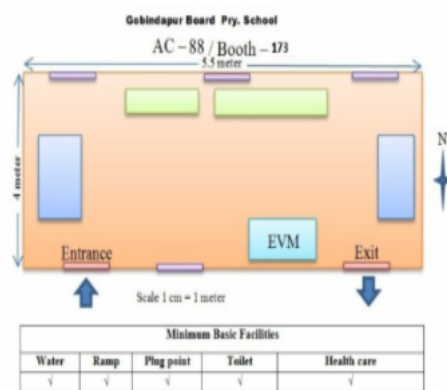

নির্বাচক নিবন্ধন আধিকারিকের স্বাক্ষর

Nazri Naksha

Google Map View

Polling Station Building Front View

Polling Station Front View

Cad View

Key MAP View

1 নাম : সুরাজ চৌধুরী পিতার নাম: মতিলাল চৌধুরী বাড়ির নং : n0325 বয়স : 76 লিঙ্গ : পুরুষ	FKY0825828 ফটো উপলব্ধ	2 নাম : নারায়ণ চন্দ্র অধিকারী পিতার নাম: পাঁচগোপাল অধিকারী বাড়ির নং : n0174 বয়স : 64 লিঙ্গ : পুরুষ	XZD2567154 ফটো উপলব্ধ	3 নাম : কার্তিক অধিকারী পিতার নাম: অশ্বিনী অধিকারী বাড়ির নং : n0190 বয়স : 68 লিঙ্গ : পুরুষ	WB/12/079/111586 ফটো উপলব্ধ
4 নাম : মৌসুমী অধিকারী স্বামীর নাম: কার্তিক অধিকারী বাড়ির নং : n0190 বয়স : 61 লিঙ্গ : মহিলা	CHV2542835 ফটো উপলব্ধ	5 নাম : কৌশিক অধিকারী পিতার নাম: কার্তিক অধিকারী বাড়ির নং : n0190 বয়স : 37 লিঙ্গ : পুরুষ	CHV2914398 ফটো উপলব্ধ	6 নাম : শংকর অধিকারী পিতার নাম: কার্তিক অধিকারী বাড়ির নং : n0190 বয়স : 29 লিঙ্গ : পুরুষ	XZD2048965 ফটো উপলব্ধ
7 নাম : বনু অধিকারী স্বামীর নাম: নারায়ণ অধিকারী বাড়ির নং : n0174 বয়স : 59 লিঙ্গ : মহিলা	XZD2567162 ফটো উপলব্ধ	8 নাম : জয়িতা কুণ্ডু পিতার নাম: জয়দেব কুণ্ডু বাড়ির নং : n0020 বয়স : 27 লিঙ্গ : মহিলা	XZD2318806 ফটো উপলব্ধ	9 নাম : গীতা কুণ্ডু পিতার নাম: সুরেশ কুণ্ডু বাড়ির নং : n0003 বয়স : 66 লিঙ্গ : মহিলা	WB/12/079/111101 ফটো উপলব্ধ
10 নাম : মহাদেব কুণ্ডু পিতার নাম: সুরেশ কুণ্ডু বাড়ির নং : n0003 বয়স : 61 লিঙ্গ : পুরুষ	WB/12/079/111262 ফটো উপলব্ধ	11 নাম : দিপক কুণ্ডু পিতার নাম: সুরেশ কুণ্ডু বাড়ির নং : এন0003 বয়স : 57 লিঙ্গ : পুরুষ	XZD3196763 ফটো উপলব্ধ	12 নাম : অনিমা কুণ্ডু স্বামীর নাম: দিপক কুণ্ডু বাড়ির নং : এন0003 বয়স : 53 লিঙ্গ : মহিলা	XZD3196771 ফটো উপলব্ধ
13 নাম : আরতী কুন্ডু স্বামীর নাম: মহাদেব কুন্ডু বাড়ির নং : n0003 বয়স : 43 লিঙ্গ : মহিলা	XZD0789438 ফটো উপলব্ধ	14 নাম : দীপ কুণ্ডু পিতার নাম: দীপক কুণ্ডু বাড়ির নং : এন0003 বয়স : 26 লিঙ্গ : পুরুষ	XZD2357655 ফটো উপলব্ধ	15 নাম : বিশ্বজিৎ কর পিতার নাম: সৃজন কর বাড়ির নং : n0011 বয়স : 35 লিঙ্গ : পুরুষ	XZD1424357 ফটো উপলব্ধ
16 নাম : কৃষ্ণ পাল পিতার নাম: দুলাল পাল বাড়ির নং : এন0003 বয়স : 28 লিঙ্গ : পুরুষ	RHC2667491 ফটো উপলব্ধ	17 নাম : দীপা কর পাল স্বামীর নাম: বিশ্বজিৎ কর বাড়ির নং : n0327 বয়স : 30 লিঙ্গ : মহিলা	NRC1505445 ফটো উপলব্ধ	18 নাম : প্রবীর কর্মকার পিতার নাম: পরেশ চন্দ্র কর্মকার বাড়ির নং : n0209 বয়স : 36 লিঙ্গ : পুরুষ	CHV3019353 ফটো উপলব্ধ
19 নাম : বাবলি কর্মকার স্বামীর নাম: প্রবীর কর্মকার বাড়ির নং : n0209 বয়স : 29 লিঙ্গ : মহিলা	XZD2220432 ফটো উপলব্ধ	20 নাম : সুকুমার মৈত্র পিতার নাম: অরুণানন্দ মৈত্র বাড়ির নং : n0209 বয়স : 46 লিঙ্গ : পুরুষ	CHV2273092 ফটো উপলব্ধ	21 নাম : নির্মল কর্মকার পিতার নাম: শরৎ কর্মকার বাড়ির নং : n0231 বয়স : 60 লিঙ্গ : পুরুষ	XZD1703412 ফটো উপলব্ধ
22 নাম : তপ্তি কুণ্ডু স্বামীর নাম: জয়দেব কুণ্ডু বাড়ির নং : n0020 বয়স : 59 লিঙ্গ : মহিলা	WB/12/079/111306 ফটো উপলব্ধ	23 নাম : জয়দেব কুণ্ডু পিতার নাম: সুরেশ কুণ্ডু বাড়ির নং : n0020 বয়স : 59 লিঙ্গ : পুরুষ	WB/12/079/111472 ফটো উপলব্ধ	24 নাম : আশীষ খাঁ স্বামীর নাম: শংকরী খাঁ বাড়ির নং : n0251 বয়স : 36 লিঙ্গ : পুরুষ	XZD1914043 ফটো উপলব্ধ
25 নাম : গৌরীবালা ঘোষ স্বামীর নাম: শঙ্কর ঘোষ বাড়ির নং : n0021 বয়স : 56 লিঙ্গ : মহিলা	WB/12/079/111296 ফটো উপলব্ধ	26 নাম : সম্পা ঘোষ মায়ের নাম: গৌরীবালা ঘোষ বাড়ির নং : n0021 বয়স : 35 লিঙ্গ : মহিলা	XZD1424381 ফটো উপলব্ধ	27 নাম : সন্ধারানী ঘোষ স্বামীর নাম: নীলমনি ঘোষ বাড়ির নং : n0023 বয়স : 76 লিঙ্গ : মহিলা	CHV2542918 ফটো উপলব্ধ
28 নাম : সঞ্জয় ঘোষ পিতার নাম: নীলমনি ঘোষ বাড়ির নং : n0023 বয়স : 49 লিঙ্গ : পুরুষ	CHV1962380 ফটো উপলব্ধ	29 নাম : অর্চনা ঘোষ স্বামীর নাম: সঞ্জয় ঘোষ বাড়ির নং : n0023 বয়স : 47 লিঙ্গ : মহিলা	CHV1961598 ফটো উপলব্ধ	30 নাম : দুলালচন্দ্র ঘোষ পিতার নাম: ভাগ্যধর ঘোষ বাড়ির নং : n0065 বয়স : 91 লিঙ্গ : পুরুষ	CHV2542900 ফটো উপলব্ধ