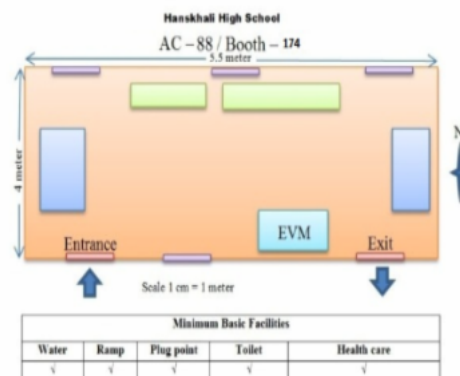

Cad View

Key MAP View