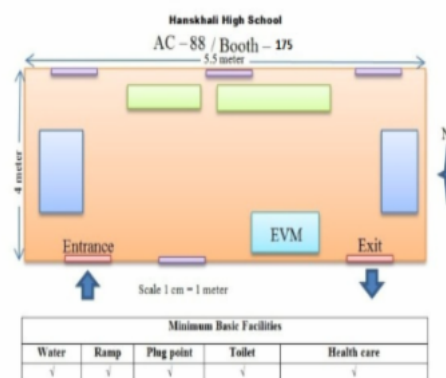

Cad View

Key MAP View