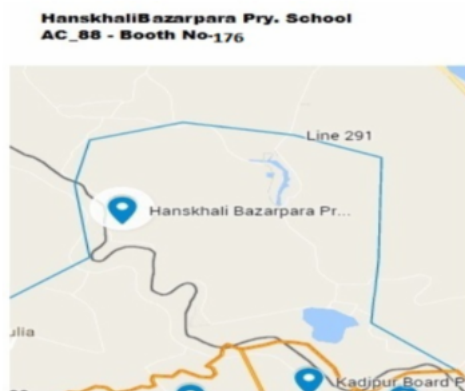

Google Map View