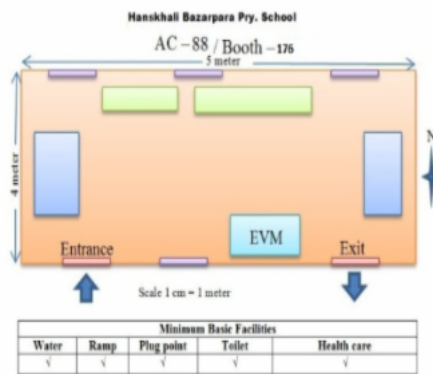

Key MAP View