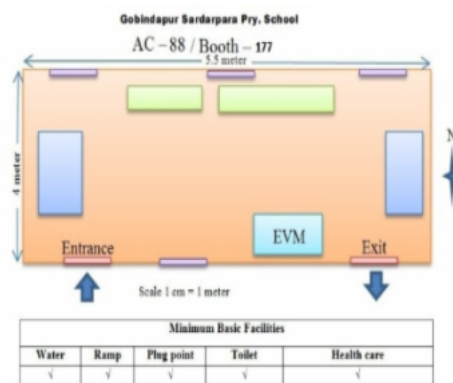

Key MAP View