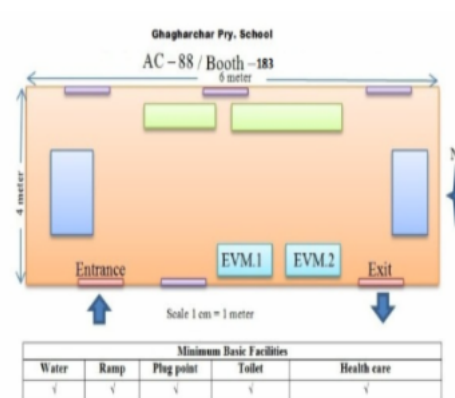

নির্বাচক নিবন্ধন আধিকারিকের স্বাক্ষর

Nazri Naksha

Google Map View

Polling Station Building Front View

Polling Station Front View

Cad View

Key MAP View

1 নাম : রমেশ চন্দ্র রায় পিতার নাম: রাখালি রায় বাড়ির নং : n0137 বয়স : 81 লিঙ্গ : পুরুষ	CHV0000927 ফটো উপলব্ধ	2 নাম : পৌরাস্তা সরকার পিতার নাম: নিমাই সরকার বাড়ির নং : n0137 বয়স : 81 লিঙ্গ : পুরুষ	XZD1918309 ফটো উপলব্ধ	3 নাম : সুস্মিতা রায় পিতার নাম: দেবেন রায় বাড়ির নং : N0137 বয়স : 24 লিঙ্গ : মহিলা	XZD2640118 ফটো উপলব্ধ
4 নাম : শিল্পী রায় স্বামীর নাম: দেবেন রায় বাড়ির নং : এন0053 বয়স : 48 লিঙ্গ : মহিলা	XZD2804250 ফটো উপলব্ধ	5 নাম : দেবেন রায় পিতার নাম: রমেশ চন্দ্র রায় বাড়ির নং : 88/184 বয়স : 50 লিঙ্গ : পুরুষ	XZD3109519 ফটো উপলব্ধ	6 নাম : দীপঙ্কর রায় পিতার নাম: দেবেন রায় বাড়ির নং : এন0137 বয়স : 21 লিঙ্গ : পুরুষ	XZD2967461 ফটো উপলব্ধ
7 নাম : বাসনা দাস স্বামীর নাম: শ্যামল দাস বাড়ির নং : n0430 বয়স : 33 লিঙ্গ : মহিলা	XZD2049799 ফটো উপলব্ধ	8 নাম : মধুসূদন সরকার পিতার নাম: অজিত দাস বাড়ির নং : n0430 বয়স : 33 লিঙ্গ : পুরুষ	XZD2170421 ফটো উপলব্ধ	9 নাম : রাজকুমার সরকার পিতার নাম: আশুতোষ দাস বাড়ির নং : n0430 বয়স : 33 লিঙ্গ : পুরুষ	WKM1713817 ফটো উপলব্ধ
10 নাম : শ্যামল দাস পিতার নাম: ঠাকুর দাস বাড়ির নং : n0431 বয়স : 35 লিঙ্গ : পুরুষ	XZD2048478 ফটো উপলব্ধ	11 নাম : দিপালী দাস স্বামীর নাম: রাজকুমার দাস বাড়ির নং : n0376 বয়স : 33 লিঙ্গ : মহিলা	XZD2332880 ফটো উপলব্ধ	12 নাম : সবিতা রায় সরকার স্বামীর নাম: বিকাশ সরকার বাড়ির নং : n0226 বয়স : 28 লিঙ্গ : মহিলা	XZD2401248 ফটো উপলব্ধ
13 নাম : সরকার ননীবালা স্বামীর নাম: নেপাল সরকার বাড়ির নং : n0226 বয়স : 86 লিঙ্গ : মহিলা	WB/12/079/129149 ফটো উপলব্ধ	14 নাম : নগেন সরকার পিতার নাম: নেপাল সরকার বাড়ির নং : n0226 বয়স : 66 লিঙ্গ : পুরুষ	WB/12/079/129148 ফটো উপলব্ধ	15 নাম : টুলুরানী সরকার স্বামীর নাম: নগেন সরকার বাড়ির নং : n0226 বয়স : 58 লিঙ্গ : মহিলা	WB/12/079/129150 ফটো উপলব্ধ
16 নাম : বিকাশ সরকার পিতার নাম: নগেন সরকার বাড়ির নং : n0226 বয়স : 43 লিঙ্গ : পুরুষ	CHV2863264 ফটো উপলব্ধ	17 নাম : তপন সরকার স্বামীর নাম: ননীবালা সরকার বাড়ির নং : n0226 বয়স : 50 লিঙ্গ : পুরুষ	CHV2478683 ফটো উপলব্ধ	18 নাম : অঞ্জনা সরকার স্বামীর নাম: তপন সরকার বাড়ির নং : n0226 বয়স : 42 লিঙ্গ : মহিলা	CHV2478691 ফটো উপলব্ধ
19 নাম : সুপর্ণা দেবনাথ পিতার নাম: রবীন্দ্রনাথ দেবনাথ বাড়ির নং : n0368 বয়স : 34 লিঙ্গ : মহিলা	XYZ1606151 ফটো উপলব্ধ	20 নাম : অর্পিতা নাথ পিতার নাম: অভিজিৎ নাথ বাড়ির নং : এন0436 বয়স : 24 লিঙ্গ : মহিলা	XZD2737336 ফটো উপলব্ধ	21 নাম : হৃতব্রত নাথ পিতার নাম: উত্তম নাথ বাড়ির নং : n0260 বয়স : 27 লিঙ্গ : পুরুষ	XZD2271237 ফটো উপলব্ধ
22 নাম : প্রিয়া নাথ চৌধুরী স্বামীর নাম: সুদীপ নাথ বাড়ির নং : এন0318 বয়স : 25 লিঙ্গ : মহিলা	XZD2401115 ফটো উপলব্ধ	23 নাম : ফাল্গুনী নাথ স্বামীর নাম: মলয় নাথ বাড়ির নং : n0271 বয়স : 31 লিঙ্গ : মহিলা	XZD2172427 ফটো উপলব্ধ	24 নাম : মুক্তি নাথ স্বামীর নাম: সমীর কুমার নাথ বাড়ির নং : n0351 বয়স : 70 লিঙ্গ : মহিলা	XZD2640423 ফটো উপলব্ধ
25 নাম : স্বপ্না নাথ স্বামীর নাম: সুকান্ত নাথ বাড়ির নং : n0353 বয়স : 38 লিঙ্গ : মহিলা	FPL2621134 ফটো উপলব্ধ	26 নাম : সমীর কুমার নাথ পিতার নাম: সুধীর কুমার নাথ বাড়ির নং : n0350 বয়স : 78 লিঙ্গ : পুরুষ	CHV2800159 ফটো উপলব্ধ	27 নাম : দীপঙ্কর নাথ পিতার নাম: দেবতোষ নাথ বাড়ির নং : n0368 বয়স : 40 লিঙ্গ : পুরুষ	CHV2551562 ফটো উপলব্ধ
28 নাম : মৃন্ময় নাথ পিতার নাম: মহিতোষ নাথ বাড়ির নং : n0311 বয়স : 30 লিঙ্গ : পুরুষ	XZD2106177 ফটো উপলব্ধ	29 নাম : শান্তিবালা নাথ স্বামীর নাম: মনিমোহন নাথ বাড়ির নং : 0206 বয়স : 76 লিঙ্গ : মহিলা	WB/12/079/129176 ফটো উপলব্ধ	30 নাম : মহিতোষ নাথ পিতার নাম: মনিমোহন নাথ বাড়ির নং : n0309 বয়স : 57 লিঙ্গ : পুরুষ	WB/12/079/129354 ফটো উপলব্ধ