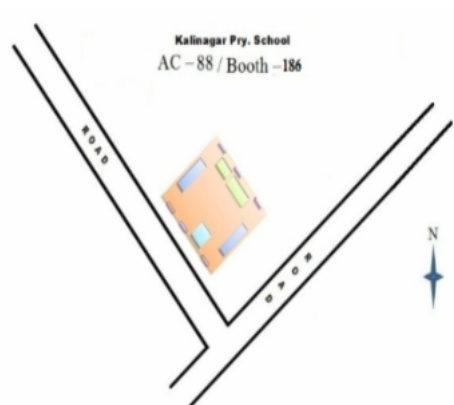

Nazri Naksha