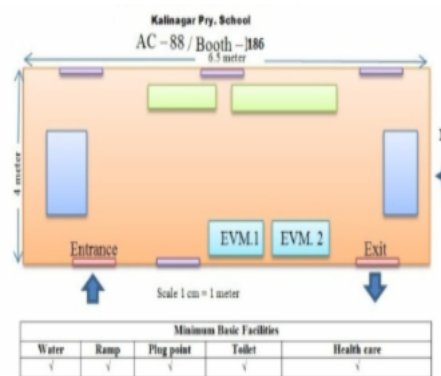

নির্বাচক নিবন্ধন আধিকারিকের স্বাক্ষর

Nazri Naksha

Google Map View

Polling Station Building Front View

Polling Station Front View

Cad View

Key MAP View

1 নাম : শিপ্রা কীর্তনীয়া স্বামীর নাম: বিশ্বজিৎ কীর্তনীয়া বাড়ির নং : 64 বয়স : 34 লিঙ্গ : মহিলা	XZD2351518 ফটো উপলব্ধ	2 নাম : অদিতি ঘোষ পিতার নাম: হরেকৃষ্ণ ঘোষ বাড়ির নং : এন0028 বয়স : 26 লিঙ্গ : মহিলা	XZD2351484 ফটো উপলব্ধ	3 নাম : সুমিত্রা ঘোষ স্বামীর নাম: প্রদীপ ঘোষ বাড়ির নং : N0144 বয়স : 31 লিঙ্গ : মহিলা	XZD2351492 ফটো উপলব্ধ
4 নাম : পৌর কীর্তনীয়া পিতার নাম: সুকুমার কীর্তনীয়া বাড়ির নং : n0064 বয়স : 28 লিঙ্গ : পুরুষ	XZD2271625 ফটো উপলব্ধ	5 নাম : প্রনতি গোস্বামী পিতার নাম: প্রাণাধিক গোস্বামী বাড়ির নং : n0031 বয়স : 25 লিঙ্গ : মহিলা	XZD2394633 ফটো উপলব্ধ	6 নাম : বিশ্বেশ্বর ঘোষ পিতার নাম: বিজয় ঘোষ বাড়ির নং : n0012 বয়স : 51 লিঙ্গ : পুরুষ	WB/12/079/171274 ফটো উপলব্ধ
7 নাম : বাবুন ঘোষ পিতার নাম: বিজয় ঘোষ বাড়ির নং : n0012 বয়স : 36 লিঙ্গ : পুরুষ	XZD0841361 ফটো উপলব্ধ	8 নাম : তপতীরানী ঘোষ স্বামীর নাম: তারেকশ্বর ঘোষ বাড়ির নং : n0012 বয়স : 47 লিঙ্গ : মহিলা	CHV2560407 ফটো উপলব্ধ	9 নাম : অঞ্জলী ঘোষ স্বামীর নাম: অজিত ঘোষ বাড়ির নং : n0013 বয়স : 79 লিঙ্গ : মহিলা	WB/12/079/171074 ফটো উপলব্ধ
10 নাম : তাপস ঘোষ পিতার নাম: অজিত ঘোষ বাড়ির নং : n0013 বয়স : 59 লিঙ্গ : পুরুষ	WB/12/079/171436 ফটো উপলব্ধ	11 নাম : শান্তনা ঘোষ স্বামীর নাম: তাপস ঘোষ বাড়ির নং : n0013 বয়স : 55 লিঙ্গ : মহিলা	WB/12/079/171452 ফটো উপলব্ধ	12 নাম : শুভঙ্কর ঘোষ পিতার নাম: তাপস ঘোষ বাড়ির নং : n0013 বয়স : 30 লিঙ্গ : পুরুষ	XZD1919398 ফটো উপলব্ধ
13 নাম : সুব্রত ঘোষ পিতার নাম: অজিত ঘোষ বাড়ির নং : n0013 বয়স : 54 লিঙ্গ : পুরুষ	WB/12/079/171158 ফটো উপলব্ধ	14 নাম : পম্পা ঘোষ স্বামীর নাম: সুব্রত ঘোষ বাড়ির নং : n0013 বয়স : 45 লিঙ্গ : মহিলা	XZD1319847 ফটো উপলব্ধ	15 নাম : পিযুষ ঘোষ পিতার নাম: অজিত ঘোষ বাড়ির নং : n0013 বয়স : 52 লিঙ্গ : পুরুষ	WB/12/079/171271 ফটো উপলব্ধ
16 নাম : জয়ন্তী ঘোষ স্বামীর নাম: পিজুশ ঘোষ বাড়ির নং : এন0148 বয়স : 42 লিঙ্গ : মহিলা	CHV3026085 ফটো উপলব্ধ	17 নাম : মেনকা ঘোষ স্বামীর নাম: সাগর ঘোষ বাড়ির নং : n0014 বয়স : 61 লিঙ্গ : মহিলা	WB/12/079/171866 ফটো উপলব্ধ	18 নাম : সুবোলচন্দ্র ঘোষ পিতার নাম: সাগরচন্দ্র ঘোষ বাড়ির নং : n0014 বয়স : 36 লিঙ্গ : পুরুষ	CHV3026101 ফটো উপলব্ধ
19 নাম : মিনতী ঘোষ স্বামীর নাম: সুনীল ঘোষ বাড়ির নং : n0018 বয়স : 54 লিঙ্গ : মহিলা	CHV3026051 ফটো উপলব্ধ	20 নাম : রাজেন্দ্র ঘোষ পিতার নাম: কার্তিক ঘোষ বাড়ির নং : n0025 বয়স : 45 লিঙ্গ : পুরুষ	XZD1640051 ফটো উপলব্ধ	21 নাম : জ্যোৎস্না ঘোষ স্বামীর নাম: রাজেন্দ্র ঘোষ বাড়ির নং : n0025 বয়স : 34 লিঙ্গ : মহিলা	XZD1787969 ফটো উপলব্ধ
22 নাম : সম্পা ঘোষ স্বামীর নাম: গৌতম চন্দ্র ঘোষ বাড়ির নং : n0129 বয়স : 43 লিঙ্গ : মহিলা	LQD2309805 ফটো উপলব্ধ	23 নাম : সোমাত্রী ঘোষ পিতার নাম: সৈমেন্দ্রনাথ ঘোষ বাড়ির নং : n0130 বয়স : 32 লিঙ্গ : মহিলা	XZD1788033 ফটো উপলব্ধ	24 নাম : সুকুমার ঘোষ পিতার নাম: নীবারন ঘোষ বাড়ির নং : n0009 বয়স : 66 লিঙ্গ : পুরুষ	WB/12/079/171442 ফটো উপলব্ধ
25 নাম : রেখা ঘোষ স্বামীর নাম: সুকুমার ঘোষ বাড়ির নং : n0009 বয়স : 61 লিঙ্গ : মহিলা	WB/12/079/171714 ফটো উপলব্ধ	26 নাম : সৌমিত্র ঘোষ পিতার নাম: সুকুমার ঘোষ বাড়ির নং : n0009 বয়স : 36 লিঙ্গ : পুরুষ	XZD1429026 ফটো উপলব্ধ	27 নাম : ভগীরথ ঘোষ পিতার নাম: নিবারন ঘোষ বাড়ির নং : n0010 বয়স : 75 লিঙ্গ : পুরুষ	WB/12/079/171258 ফটো উপলব্ধ
28 নাম : ইন্দ্রদেব ঘোষ পিতার নাম: ভগীরথ ঘোষ বাড়ির নং : n0010 বয়স : 51 লিঙ্গ : পুরুষ	WB/12/079/171246 ফটো উপলব্ধ	29 নাম : সহদেব ঘোষ পিতার নাম: ভগীরথ ঘোষ বাড়ির নং : n0010 বয়স : 49 লিঙ্গ : পুরুষ	CHV2291722 ফটো উপলব্ধ	30 নাম : সঙ্গিতা ঘোষ স্বামীর নাম: সহদেব ঘোষ বাড়ির নং : n0010 বয়স : 36 লিঙ্গ : মহিলা	XZD1919430 ফটো উপলব্ধ