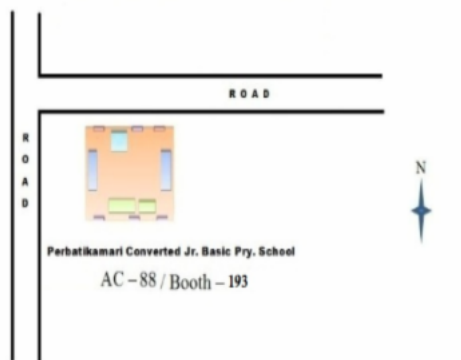

Cad View

Key MAP View