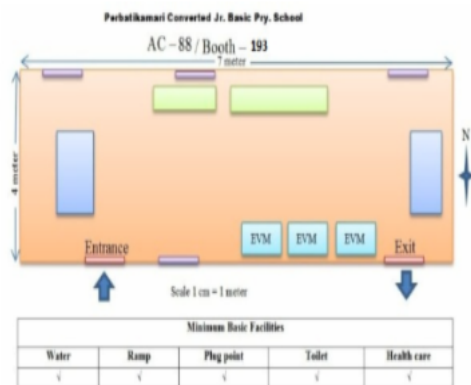

Cad View

Key MAP View