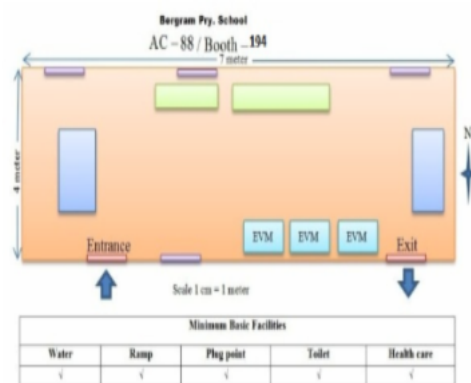

Cad View

Key MAP View