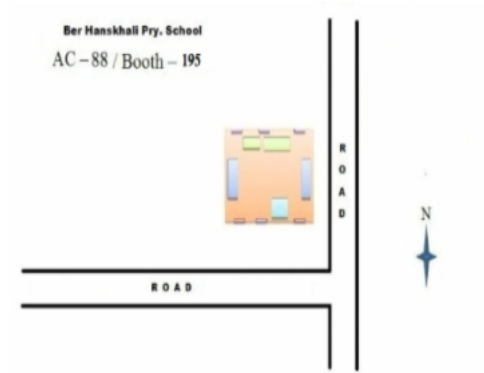

নির্বাচক নিবন্ধন আধিকারিকের স্বাক্ষর

Nazri Naksha

Google Map View

Polling Station Building Front View

Polling Station Front View

Cad View

Key MAP View

1 নাম : বর্ণালী পাল পিতার নাম: অভিজিৎ পাল বাড়ির নং : n0227 বয়স : 32 লিঙ্গ : মহিলা	XZD1642016 ফটো উপলব্ধ	2 নাম : সৃজিতা কুন্ডু পিতার নাম: উত্তম কুন্ডু বাড়ির নং : এন0033 বয়স : 21 লিঙ্গ : মহিলা	XZD2934859 ফটো উপলব্ধ	3 নাম : মারুফা খাতুন স্বামীর নাম: ইমানুল হক মন্ডল বাড়ির নং : n0032 বয়স : 30 লিঙ্গ : মহিলা	RHC1933027 ফটো উপলব্ধ
4 নাম : ইমানুল হক মন্ডল পিতার নাম: কাশেম মন্ডল বাড়ির নং : n0032 বয়স : 33 লিঙ্গ : পুরুষ	XZD1791722 ফটো উপলব্ধ	5 নাম : বুন কুন্ডু স্বামীর নাম: দৌলিপ কুন্ডু বাড়ির নং : n0032 বয়স : 59 লিঙ্গ : মহিলা	WB/12/079/141176 ফটো উপলব্ধ	6 নাম : রূপালী কুন্ডু স্বামীর নাম: দৌপক কুন্ডু বাড়ির নং : n0032 বয়স : 46 লিঙ্গ : মহিলা	CHV1697952 ফটো উপলব্ধ
7 নাম : দেবশীষ কুন্ডু পিতার নাম: দিলীপ কুন্ডু বাড়ির নং : n0032 বয়স : 39 লিঙ্গ : পুরুষ	CHV2748564 ফটো উপলব্ধ	8 নাম : উত্তম কুন্ডু পিতার নাম: কানাই কুন্ডু বাড়ির নং : n0033 বয়স : 56 লিঙ্গ : পুরুষ	WB/12/079/141278 ফটো উপলব্ধ	9 নাম : নিতাই কুন্ডু পিতার নাম: কানাই কুন্ডু বাড়ির নং : n0033 বয়স : 50 লিঙ্গ : পুরুষ	CHV2285120 ফটো উপলব্ধ
10 নাম : গোপা কুন্ডু স্বামীর নাম: উত্তম কুন্ডু বাড়ির নং : n0033 বয়স : 49 লিঙ্গ : মহিলা	CHV2918993 ফটো উপলব্ধ	11 নাম : দিশা কুন্ডু পিতার নাম: দৌপক কুন্ডু বাড়ির নং : n0032 বয়স : 26 লিঙ্গ : মহিলা	XZD2356608 ফটো উপলব্ধ	12 নাম : লক্ষ্মীরাণী কুন্ডু স্বামীর নাম: নিমাই চন্দ্র কুন্ডু বাড়ির নং : n0034 বয়স : 72 লিঙ্গ : মহিলা	XZD2541290 ফটো উপলব্ধ
13 নাম : মৌ কুন্ডু দত্ত স্বামীর নাম: নিতাই কুন্ডু বাড়ির নং : n0184 বয়স : 36 লিঙ্গ : মহিলা	XZD0790246 ফটো উপলব্ধ	14 নাম : প্রবীর চক্রবর্তী পিতার নাম: হরিপদ চক্রবর্তী বাড়ির নং : n0019 বয়স : 63 লিঙ্গ : পুরুষ	WB/12/079/141127 ফটো উপলব্ধ	15 নাম : প্রদীপ চক্রবর্তী পিতার নাম: প্রবীর চক্রবর্তী বাড়ির নং : n0019 বয়স : 35 লিঙ্গ : পুরুষ	XZD1322759 ফটো উপলব্ধ
16 নাম : পার্থ চক্রবর্তী পিতার নাম: প্রবীর চক্রবর্তী বাড়ির নং : n0019 বয়স : 30 লিঙ্গ : পুরুষ	XZD2057206 ফটো উপলব্ধ	17 নাম : নিত্যগোপাল চক্রবর্তী পিতার নাম: শিব চক্রবর্তী বাড়ির নং : n0014 বয়স : 50 লিঙ্গ : পুরুষ	XZD2692556 ফটো উপলব্ধ	18 নাম : শিবানী চক্রবর্তী স্বামীর নাম: নিত্য গোপাল চক্রবর্তী বাড়ির নং : নং 0022 বয়স : 43 লিঙ্গ : মহিলা	XZD3133667 ফটো উপলব্ধ
19 নাম : শুভ চক্রবর্তী পিতার নাম: নিত্য গোপাল চক্রবর্তী বাড়ির নং : N0014 বয়স : 24 লিঙ্গ : পুরুষ	XZD2666162 ফটো উপলব্ধ	20 নাম : সুমি চক্রবর্তী দেবনাথ স্বামীর নাম: প্রদীপ চক্রবর্তী বাড়ির নং : n0225 বয়স : 30 লিঙ্গ : মহিলা	XZD1913961 ফটো উপলব্ধ	21 নাম : লিপি দুর্লভ পিতার নাম: শংকর দুর্লভ বাড়ির নং : n0128 বয়স : 44 লিঙ্গ : মহিলা	MTM2297190 ফটো উপলব্ধ
22 নাম : অরুণ দাস পিতার নাম: অরুণ দাস বাড়ির নং : n0166 বয়স : 28 লিঙ্গ : পুরুষ	XZD2274124 ফটো উপলব্ধ	23 নাম : ভোলানাথ দাস পিতার নাম: তারাপদ দাস বাড়ির নং : n0166 বয়স : 43 লিঙ্গ : পুরুষ	XZD1433275 ফটো উপলব্ধ	24 নাম : অরুণ দাস পিতার নাম: তারাপদ দাস বাড়ির নং : n0166 বয়স : 39 লিঙ্গ : পুরুষ	CHV2918902 ফটো উপলব্ধ
25 নাম : শিখা দাস(বিশ্বাস) স্বামীর নাম: অরুণ বিশ্বাস বাড়ির নং : n0166 বয়স : 48 লিঙ্গ : মহিলা	WB/12/079/045621 ফটো উপলব্ধ	26 নাম : অর্পিতা দাস ধর স্বামীর নাম: ভোলানাথ দাস বাড়ির নং : এন0166 বয়স : 39 লিঙ্গ : মহিলা	FPL2504900 ফটো উপলব্ধ	27 নাম : পরিমল নাথ পিতার নাম: ননী গোপাল নাথ বাড়ির নং : n0157 বয়স : 53 লিঙ্গ : পুরুষ	XZD2700169 ফটো উপলব্ধ
28 নাম : প্রবীর নাথ পিতার নাম: পরিমল নাথ বাড়ির নং : n0157 বয়স : 32 লিঙ্গ : পুরুষ	XZD1642933 ফটো উপলব্ধ	29 নাম : সুস্মিতা নাথ বিশ্বাস স্বামীর নাম: পার্থ নাথ বাড়ির নং : n0157 বয়স : 27 লিঙ্গ : মহিলা	XZD2396091 ফটো উপলব্ধ	30 নাম : সূরজ বিশ্বাস পিতার নাম: স্বপন বিশ্বাস বাড়ির নং : N0158 বয়স : 24 লিঙ্গ : পুরুষ	XZD2666071 ফটো উপলব্ধ