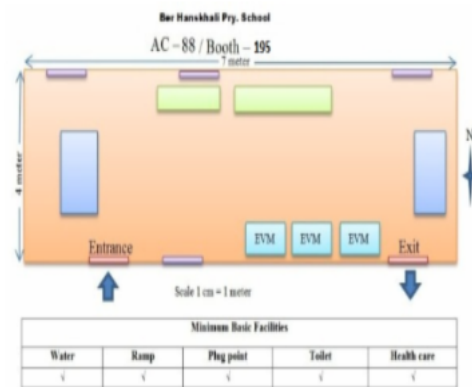

Cad View

Key MAP View