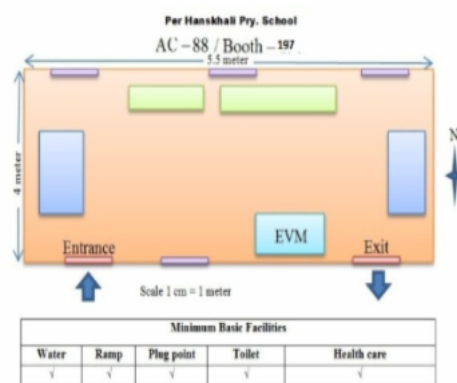

Key MAP View