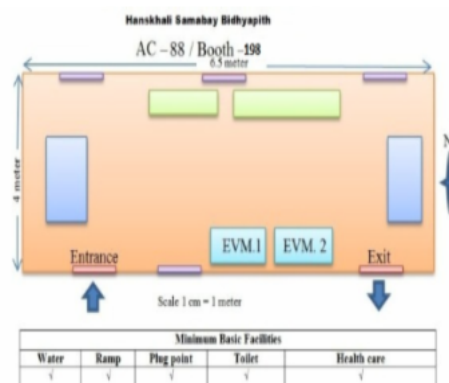

Cad View

Key MAP View