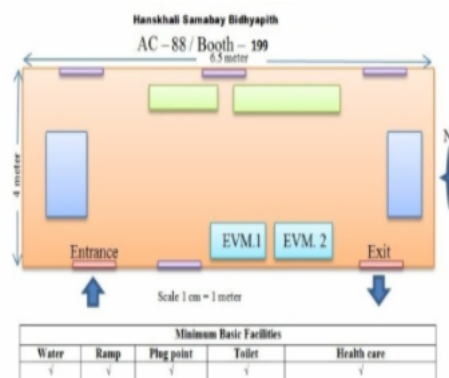

Cad View

Key MAP View