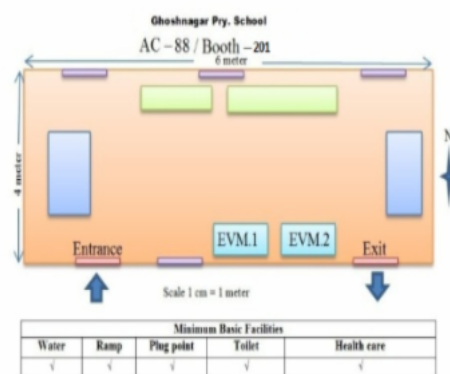

নির্বাচক নিবন্ধন আধিকারিকের স্বাক্ষর

Nazri Naksha

Google Map View

Polling Station Building Front View

Polling Station Front View

Cad View

Key MAP View

1 নাম : সুতপা (রায়) সরকার স্বামীর নাম: পবিত্র সরকার বাড়ির নং : n0184 বয়স : 40 লিঙ্গ : মহিলা	CHV2551778 ফটো উপলব্ধ	2 নাম : নির্মল কুমার অধিকারী পিতার নাম: বনবিহারী অধিকারী বাড়ির নং : n0010 বয়স : 71 লিঙ্গ : পুরুষ	CHV0383745 ফটো উপলব্ধ	3 নাম : অভয়া অধিকারী স্বামীর নাম: নির্মল কুমার অধিকারী বাড়ির নং : n0010 বয়স : 50 লিঙ্গ : মহিলা	WB/12/079/180003 ফটো উপলব্ধ
4 নাম : শ্যামল কুমার অধিকারী পিতার নাম: বনবিহারী অধিকারী বাড়ির নং : n0010 বয়স : 64 লিঙ্গ : পুরুষ	WB/12/079/180107 ফটো উপলব্ধ	5 নাম : শোভন অধিকারী পিতার নাম: শ্যামল কুমার অধিকারী বাড়ির নং : n0010 বয়স : 29 লিঙ্গ : পুরুষ	XZD2059269 ফটো উপলব্ধ	6 নাম : লতিকা অধিকারী স্বামীর নাম: শ্যামল অধিকারী বাড়ির নং : n0010 বয়স : 49 লিঙ্গ : মহিলা	WB/12/079/180079 ফটো উপলব্ধ
7 নাম : তন্ময় কুমার অধিকারী পিতার নাম: নির্মল কুমার অধিকারী বাড়ির নং : N0010 বয়স : 24 লিঙ্গ : পুরুষ	XZD2675916 ফটো উপলব্ধ	8 নাম : নরেন্দ্রনাথ কির্তনীয়া পিতার নাম: নিবারণ কির্তনীয়া বাড়ির নং : n0028 বয়স : 74 লিঙ্গ : পুরুষ	XZD1324292 ফটো উপলব্ধ	9 নাম : অর্চনা কির্তনীয়া স্বামীর নাম: নরেন্দ্রনাথ কির্তনীয়া বাড়ির নং : n0028 বয়স : 65 লিঙ্গ : মহিলা	XZD1324300 ফটো উপলব্ধ
10 নাম : নিরঞ্জন কির্তনীয়া পিতার নাম: নরেন্দ্রনাথ কির্তনীয়া বাড়ির নং : n0162 বয়স : 46 লিঙ্গ : পুরুষ	XZD1324284 ফটো উপলব্ধ	11 নাম : অভিজিৎ কির্তনীয়া পিতার নাম: নরেন্দ্রনাথ কির্তনীয়া বাড়ির নং : n0163 বয়স : 41 লিঙ্গ : পুরুষ	XZD1324318 ফটো উপলব্ধ	12 নাম : কণিকা শর্মা স্বামীর নাম: জুতিশ সরকার বাড়ির নং : n0162 বয়স : 46 লিঙ্গ : মহিলা	XZD2803252 ফটো উপলব্ধ
13 নাম : সীমা কির্তনীয়া(বিশ্বাস) স্বামীর নাম: নিরঞ্জন কির্তনীয়া বাড়ির নং : n0161 বয়স : 42 লিঙ্গ : মহিলা	XZD1324276 ফটো উপলব্ধ	14 নাম : আশালতা কির্তনীয়া পিতার নাম: খগেন্দ্রনাথ কির্তনীয়া বাড়ির নং : n0027 বয়স : 29 লিঙ্গ : মহিলা	XZD2179323 ফটো উপলব্ধ	15 নাম : আরতী কির্তনীয়া স্বামীর নাম: খগেন্দ্রনাথ কির্তনীয়া বাড়ির নং : n0027 বয়স : 57 লিঙ্গ : মহিলা	WB/12/079/180412 ফটো উপলব্ধ
16 নাম : প্রবীর কির্তনীয়া পিতার নাম: খগেন্দ্র নাথ কির্তনীয়া বাড়ির নং : n0027 বয়স : 40 লিঙ্গ : পুরুষ	CHV2564565 ফটো উপলব্ধ	17 নাম : মায়ী কির্তনীয়া পিতার নাম: খগেন্দ্রনাথ কির্তনীয়া বাড়ির নং : n0027 বয়স : 38 লিঙ্গ : মহিলা	CHV3028156 ফটো উপলব্ধ	18 নাম : জুড়ান কির্তনীয়া পিতার নাম: অনন্ত কির্তনীয়া বাড়ির নং : n0013 বয়স : 57 লিঙ্গ : পুরুষ	XZD3180627 ফটো উপলব্ধ
19 নাম : বিমলা কির্তনীয়া স্বামীর নাম: জুড়ান কির্তনীয়া বাড়ির নং : n0013 বয়স : 53 লিঙ্গ : মহিলা	XZD2563765 ফটো উপলব্ধ	20 নাম : জীবন কির্তনীয়া পিতার নাম: জুরান কির্তনীয়া বাড়ির নং : n0013 বয়স : 30 লিঙ্গ : পুরুষ	XZD1975507 ফটো উপলব্ধ	21 নাম : গোস্ট কির্তনীয়া স্বামীর নাম: গায়ানাথ কির্তনীয়া বাড়ির নং : n0017 বয়স : 90 লিঙ্গ : মহিলা	XZD2563732 ফটো উপলব্ধ
22 নাম : সন্তোষ কির্তনীয়া পিতার নাম: গায়ানাথ কির্তনীয়া বাড়ির নং : n0017 বয়স : 65 লিঙ্গ : পুরুষ	XZD2563724 ফটো উপলব্ধ	23 নাম : সবিতা কির্তনীয়া স্বামীর নাম: সন্তোষ কির্তনীয়া বাড়ির নং : n0017 বয়স : 51 লিঙ্গ : মহিলা	XZD2563740 ফটো উপলব্ধ	24 নাম : কল্পনা কির্তনীয়া স্বামীর নাম: অনন্ত কির্তনীয়া বাড়ির নং : n0020 বয়স : 53 লিঙ্গ : মহিলা	WB/12/079/180301 ফটো উপলব্ধ
25 নাম : কল্পনা কির্তনীয়া স্বামীর নাম: সম্বল কির্তনীয়া বাড়ির নং : n0022 বয়স : 55 লিঙ্গ : মহিলা	WB/12/079/180296 ফটো উপলব্ধ	26 নাম : সঞ্জিত কির্তনীয়া পিতার নাম: সম্বল কির্তনীয়া বাড়ির নং : n0022 বয়স : 34 লিঙ্গ : পুরুষ	XZD1645761 ফটো উপলব্ধ	27 নাম : ধীরেন্দ্রনাথ কির্তনীয়া পিতার নাম: নিবারণ কির্তনীয়া বাড়ির নং : n0053 বয়স : 64 লিঙ্গ : পুরুষ	CHV0383935 ফটো উপলব্ধ
28 নাম : অসীম কির্তনীয়া পিতার নাম: ধীরেন্দ্র নাথ কির্তনীয়া বাড়ির নং : n0053 বয়স : 40 লিঙ্গ : পুরুষ	CHV2564318 ফটো উপলব্ধ	29 নাম : সারথী কির্তনীয়া বিশ্বাস স্বামীর নাম: অসীম বাড়ির নং : n0053 বয়স : 41 লিঙ্গ : মহিলা	CHV2751345 ফটো উপলব্ধ	30 নাম : অমৃত কির্তনীয়া পিতার নাম: ধীরেন্দ্রনাথ কির্তনীয়া বাড়ির নং : n0053 বয়স : 37 লিঙ্গ : পুরুষ	CHV2923506 ফটো উপলব্ধ