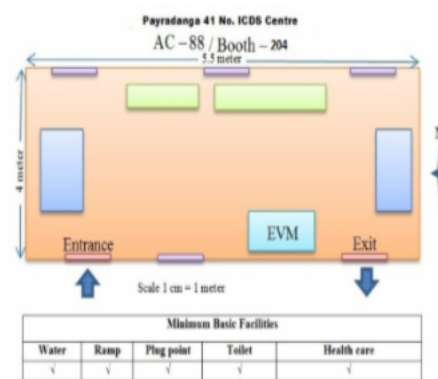

নির্বাচক নিবন্ধন আধিকারিকের স্বাক্ষর

Nazri Naksha

Google Map View

Polling Station Building Front View

Polling Station Front View

Cad View

Key MAP View

1 নাম : তনুজাবিবি ধাবক স্বামীর নাম: আকাস আলি ধাবক বাড়ির নং : n0099 বয়স : 50 লিঙ্গ : মহিলা	CHV2295046 ফটো উপলব্ধ	2 নাম : আক্তার আলী ধাবক মায়ের নাম: তনুজা বিবি ধাবক বাড়ির নং : n0099 বয়স : 29 লিঙ্গ : পুরুষ	XZD2276459 ফটো উপলব্ধ	3 নাম : আখিতারা খাতুন পিতার নাম: গোলাম মন্ডল বাড়ির নং : এন0034 বয়স : 23 লিঙ্গ : মহিলা	XZD2767556 ফটো উপলব্ধ
4 নাম : রঙ্গ বালা রায় স্বামীর নাম: সনাতন রায় বাড়ির নং : n0034 বয়স : 96 লিঙ্গ : মহিলা	XZD2561454 ফটো উপলব্ধ	5 নাম : গোলাম মণ্ডল পিতার নাম: মোছেব মণ্ডল বাড়ির নং : n0034 বয়স : 66 লিঙ্গ : পুরুষ	WB/12/079/183620 ফটো উপলব্ধ	6 নাম : মঞ্জুরা মণ্ডল স্বামীর নাম: গোলাম মণ্ডল বাড়ির নং : n0034 বয়স : 58 লিঙ্গ : মহিলা	WB/12/079/183522 ফটো উপলব্ধ
7 নাম : শেকর আলি মন্ডল পিতার নাম: গোলাম মণ্ডল বাড়ির নং : n0034 বয়স : 35 লিঙ্গ : পুরুষ	XZD1325471 ফটো উপলব্ধ	8 নাম : মিতালী অধিকারী পিতার নাম: গৌর গোপাল অধিকারী বাড়ির নং : N0254 বয়স : 24 লিঙ্গ : মহিলা	XZD2646701 ফটো উপলব্ধ	9 নাম : শম্মু কাহার পিতার নাম: মঙ্গল কাহার বাড়ির নং : n0144 বয়স : 31 লিঙ্গ : পুরুষ	XZD2347201 ফটো উপলব্ধ
10 নাম : লক্ষী কাহার পিতার নাম: মঙ্গল কাহার বাড়ির নং : n0144 বয়স : 33 লিঙ্গ : মহিলা	XZD2347425 ফটো উপলব্ধ	11 নাম : বুলবুলি কাহার স্বামীর নাম: মঙ্গল কাহার বাড়ির নং : n0144 বয়স : 66 লিঙ্গ : মহিলা	WB/12/079/183783 ফটো উপলব্ধ	12 নাম : বৈশাখী কাহার বিশ্বাস স্বামীর নাম: শম্মু কাহার বাড়ির নং : N0396 বয়স : 26 লিঙ্গ : মহিলা	XZD2680361 ফটো উপলব্ধ
13 নাম : আরিফহোসেন মালিতা পিতার নাম: আলতাপহোসেন মালিতা বাড়ির নং : এন0248 বয়স : 25 লিঙ্গ : পুরুষ	XZD2404069 ফটো উপলব্ধ	14 নাম : পূর্ণিমা ঘাটি বিশ্বাস স্বামীর নাম: দীপু ঘাটি বাড়ির নং : এন0143 বয়স : 22 লিঙ্গ : মহিলা	XZD2840767 ফটো উপলব্ধ	15 নাম : দীপঙ্কর ঘাটি পিতার নাম: কানাই ঘাটি বাড়ির নং : এন0100 বয়স : 26 লিঙ্গ : পুরুষ	XZD2767507 ফটো উপলব্ধ
16 নাম : সুমন ঘাটি পিতার নাম: কানাই ঘাটি বাড়ির নং : এন0143 বয়স : 23 লিঙ্গ : পুরুষ	XZD2767440 ফটো উপলব্ধ	17 নাম : কানাই ঘাটি পিতার নাম: গোবিন্দ ঘাটি বাড়ির নং : n0100 বয়স : 50 লিঙ্গ : পুরুষ	WB/12/079/183644 ফটো উপলব্ধ	18 নাম : পরি ঘাটি স্বামীর নাম: গোবিন্দ ঘাটি বাড়ির নং : পায়রাডাঙ্গা বয়স : 70 লিঙ্গ : মহিলা	XZD3076718 ফটো উপলব্ধ
19 নাম : বলাই ঘাটি পিতার নাম: গোবিন্দ ঘাটি বাড়ির নং : n0143 বয়স : 49 লিঙ্গ : পুরুষ	CHV1783208 ফটো উপলব্ধ	20 নাম : শোভা ঘাটি পিতার নাম: গোবিন্দ ঘাটি বাড়ির নং : n0143 বয়স : 45 লিঙ্গ : মহিলা	CHV1782655 ফটো উপলব্ধ	21 নাম : মামনি ঘাটি স্বামীর নাম: বলাই ঘাটি বাড়ির নং : n0143 বয়স : 45 লিঙ্গ : মহিলা	XZD1795772 ফটো উপলব্ধ
22 নাম : জয়ন্ত ঘাটি পিতার নাম: রাখাল ঘাটি বাড়ির নং : n0264 বয়স : 28 লিঙ্গ : পুরুষ	XZD2347235 ফটো উপলব্ধ	23 নাম : দীপু ঘাটি মায়ের নাম: শোভা ঘাটি বাড়ির নং : এন0143 বয়স : 27 লিঙ্গ : পুরুষ	XZD2939841 ফটো উপলব্ধ	24 নাম : বিশ্বজিৎ ঘোড়াই পিতার নাম: বৃন্দা ঘোড়াই বাড়ির নং : n0180 বয়স : 26 লিঙ্গ : পুরুষ	XZD2347250 ফটো উপলব্ধ
25 নাম : সুমিত্রা ঘোড়াই স্বামীর নাম: বৃন্দা ঘোড়াই বাড়ির নং : n0180 বয়স : 51 লিঙ্গ : মহিলা	XZD2567873 ফটো উপলব্ধ	26 নাম : বৃন্দা ঘোড়াই পিতার নাম: মদন ঘোরই বাড়ির নং : n0180 বয়স : 56 লিঙ্গ : পুরুষ	XZD2766160 ফটো উপলব্ধ	27 নাম : পদ্মা ঘোরই স্বামীর নাম: মদন ঘোরই বাড়ির নং : n0180 বয়স : 79 লিঙ্গ : মহিলা	WB/12/079/183469 ফটো উপলব্ধ
28 নাম : রবীন্দ্র ঘোরই পিতার নাম: মদন ঘোরই বাড়ির নং : n0180 বয়স : 60 লিঙ্গ : পুরুষ	WB/12/079/183531 ফটো উপলব্ধ	29 নাম : শান্তি ঘোরই স্বামীর নাম: রবীন্দ্র ঘোরই বাড়ির নং : n0180 বয়স : 53 লিঙ্গ : মহিলা	XZD2567881 ফটো উপলব্ধ	30 নাম : বাপী ঘোরই পিতার নাম: বৃন্দা ঘোরই বাড়ির নং : n0180 বয়স : 31 লিঙ্গ : পুরুষ	XZD1795764 ফটো উপলব্ধ