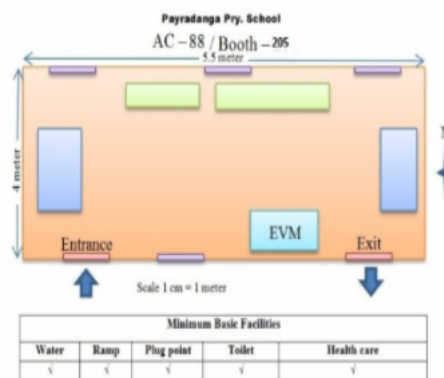

Key MAP View