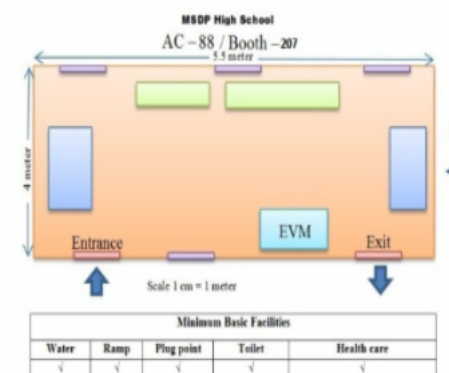

নির্বাচক নিবন্ধন আধিকারিকের স্বাক্ষর

Nazri Naksha

Google Map View

Polling Station Building Front View

Polling Station Front View

Cad View

Key MAP View

1 নাম : রেকসোনা খাতুন মায়ের নাম: আলিয়া মণ্ডল বাবুর নং : MAYURHAT বয়স : 29 লিঙ্গ : মহিলা	XZD2070746 ফটো উপলব্ধ	2 নাম : বেদানন্দ অবধুত পিতার নাম: রাখাল অবধুত বাবুর নং : নং111 বয়স : 65 লিঙ্গ : পুরুষ	XZD2551828 ফটো উপলব্ধ	3 নাম : সারথী কর্মকার স্বামীর নাম: উপেন্দ্র কর্মকার বাবুর নং : n0046 বয়স : 79 লিঙ্গ : মহিলা	WB/12/079/204198 ফটো উপলব্ধ
#2 4 নাম : উৎপল কর্মকার পিতার নাম: উপেন্দ্র নাথ কর্মকার বাবুর নং : n0046 বয়স : 57 লিঙ্গ : পুরুষ	XZD3212602 ফটো উপলব্ধ	5 নাম : উষা কর্মকার স্বামীর নাম: পরিমল কর্মকার বাবুর নং : n0046 বয়স : 41 লিঙ্গ : মহিলা	CHV2922961 ফটো উপলব্ধ	6 নাম : প্রদীপ কর্মকার পিতার নাম: উপেন্দ্রনাথ কর্মকার বাবুর নং : n0046 বয়স : 50 লিঙ্গ : পুরুষ	XZD3136769 ফটো উপলব্ধ
7 নাম : সধিতা কর্মকার স্বামীর নাম: প্রদীপ কর্মকার বাবুর নং : n0046 বয়স : 36 লিঙ্গ : মহিলা	XZD2181923 ফটো উপলব্ধ	8 নাম : সম্পা কর্মকার(ঘোষ) স্বামীর নাম: উৎপল কর্মকার বাবুর নং : n0046 বয়স : 41 লিঙ্গ : মহিলা	CHV2564284 ফটো উপলব্ধ	9 নাম : পরিমল কর্মকার পিতার নাম: উপেন্দ্র কর্মকার বাবুর নং : n0046 বয়স : 52 লিঙ্গ : পুরুষ	XZD2964708 ফটো উপলব্ধ
10 নাম : তাজ মীরা খাতুন স্বামীর নাম: আসমত মন্ডল বাবুর নং : N01258 বয়স : 24 লিঙ্গ : মহিলা	XZD2681237 ফটো উপলব্ধ	11 নাম : সোনাতন ঘোষ পিতার নাম: হরেকৃষ্ণ ঘোষ বাবুর নং : এন0087 বয়স : 65 লিঙ্গ : পুরুষ	CHV2563542 ফটো উপলব্ধ	12 নাম : পপি ঘোষ স্বামীর নাম: সম্রাট ঘোষ বাবুর নং : এন01029 বয়স : 26 লিঙ্গ : মহিলা	XZD2939684 ফটো উপলব্ধ
13 নাম : রেখা ঘোষ স্বামীর নাম: রূপ কুমার ঘোষ বাবুর নং : n0087 বয়স : 53 লিঙ্গ : মহিলা	XZD3061561 ফটো উপলব্ধ	14 নাম : কাকলী ঘোষ স্বামীর নাম: সোনাতন ঘোষ বাবুর নং : n0233 বয়স : 51 লিঙ্গ : মহিলা	XZD2551737 ফটো উপলব্ধ	15 নাম : লতিকা ঘোষ স্বামীর নাম: হরেকৃষ্ণ ঘোষ বাবুর নং : n0235 বয়স : 86 লিঙ্গ : মহিলা	WB/12/079/204473 ফটো উপলব্ধ
16 নাম : শুরা ঘোষ স্বামীর নাম: রামপদ ঘোষ বাবুর নং : n0087 বয়স : 52 লিঙ্গ : মহিলা	WB/12/079/204107 ফটো উপলব্ধ	17 নাম : সম্রাট ঘোষ পিতার নাম: সোনাতন ঘোষ বাবুর নং : এন0087 বয়স : 27 লিঙ্গ : পুরুষ	XZD2277184 ফটো উপলব্ধ	18 নাম : রিয়া ঘোষ পিতার নাম: রামপদ ঘোষ বাবুর নং : n0087 বয়স : 27 লিঙ্গ : মহিলা	XZD2277200 ফটো উপলব্ধ
19 নাম : রূপ কুমার ঘোষ পিতার নাম: হরেকৃষ্ণ ঘোষ বাবুর নং : n0087 বয়স : 67 লিঙ্গ : পুরুষ	XZD3061173 ফটো উপলব্ধ	20 নাম : রামপদ ঘোষ পিতার নাম: হরেকৃষ্ণ ঘোষ বাবুর নং : n0087 বয়স : 56 লিঙ্গ : পুরুষ	WB/12/079/204109 ফটো উপলব্ধ	21 নাম : মরনী টিকাদার স্বামীর নাম: চিত্তরঞ্জন টিকাদার বাবুর নং : n00900 বয়স : 63 লিঙ্গ : মহিলা	XZD1326354 ফটো উপলব্ধ
22 নাম : ফুলকুমারী (কীর্তিনিয়া)মন্ডল স্বামীর নাম: স্বপন মন্ডল বাবুর নং : n0030 বয়স : 36 লিঙ্গ : মহিলা	XZD2181956 ফটো উপলব্ধ	23 নাম : হৃদয় ঢালী পিতার নাম: জিতেন্দ্র নাথ ঢালী বাবুর নং : n0146 বয়স : 52 লিঙ্গ : পুরুষ	XZD2551885 ফটো উপলব্ধ	24 নাম : পরিমল ঢালী পিতার নাম: জিতেন্দ্র নাথ ঢালী বাবুর নং : n0146 বয়স : 45 লিঙ্গ : পুরুষ	CHV2302032 ফটো উপলব্ধ
25 নাম : চন্দ্রা ঢালী স্বামীর নাম: পরিমল ঢালী বাবুর নং : n0146 বয়স : 37 লিঙ্গ : মহিলা	XZD1647395 ফটো উপলব্ধ	26 নাম : সুমন্ত ঢালী পিতার নাম: হৃদয় ঢালী বাবুর নং : এন0146 বয়স : 24 লিঙ্গ : পুরুষ	XZD2939577 ফটো উপলব্ধ	27 নাম : পূজা ঢালী পিতার নাম: পরিমল ঢালী বাবুর নং : এন0146 বয়স : 21 লিঙ্গ : মহিলা	XZD2939858 ফটো উপলব্ধ
28 নাম : রনজিত ঢালী পিতার নাম: হৃদয় ঢালী বাবুর নং : এন0146 বয়স : 20 লিঙ্গ : পুরুষ	XZD3015484 ফটো উপলব্ধ	29 নাম : অসিত ঢালী পিতার নাম: অধীর ঢালী বাবুর নং : এন0131 বয়স : 23 লিঙ্গ : পুরুষ	XZD2939890 ফটো উপলব্ধ	30 নাম : রেমালা ঢালী স্বামীর নাম: নরেন ঢালী বাবুর নং : নং147 বয়স : 65 লিঙ্গ : মহিলা	XZD2551745 ফটো উপলব্ধ