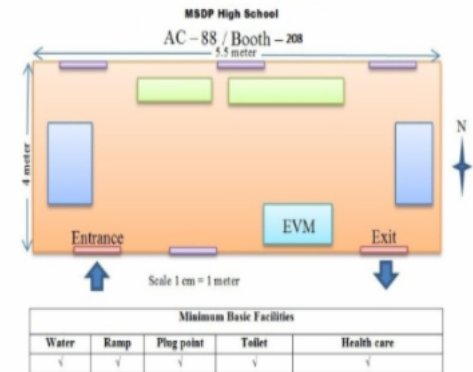

Cad View

Key MAP View