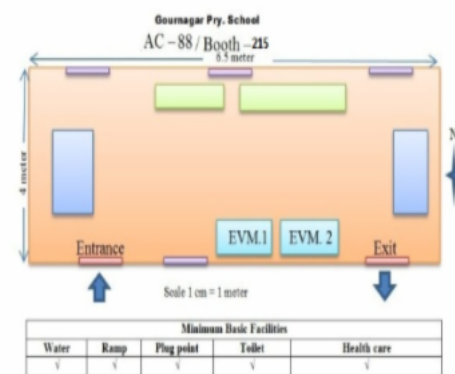

নির্বাচক নিবন্ধন আধিকারিকের স্বাক্ষর

Nazri Naksha

Google Map View

Polling Station Building Front View

Polling Station Front View

Cad View

Key MAP View

1 নাম : মনা অধিকারী (বৈরাগ্য) স্বামীর নাম: শ্যামল অধিকারী বাড়ির নং : n0062 বয়স : 37 লিঙ্গ : মহিলা	XZD0968586 ফটো উপলব্ধ	2 নাম : শেখর অধিকারী পিতার নাম: কার্তিক অধিকারী বাড়ির নং : n0062 বয়স : 49 লিঙ্গ : পুরুষ	CHV2566909 ফটো উপলব্ধ	3 নাম : তাপসী অধিকারী স্বামীর নাম: বেনু অধিকারী বাড়ির নং : n0062 বয়স : 44 লিঙ্গ : মহিলা	CHV3029832 ফটো উপলব্ধ
4 নাম : পরিমল অধিকারী পিতার নাম: পুলিন অধিকারী বাড়ির নং : n0107 বয়স : 66 লিঙ্গ : পুরুষ	WB/12/079/147731 ফটো উপলব্ধ	5 নাম : শান্তিলতা অধিকারী স্বামীর নাম: পরিমল অধিকারী বাড়ির নং : n0107 বয়স : 56 লিঙ্গ : মহিলা	WB/12/079/147324 ফটো উপলব্ধ	6 নাম : শুভঙ্করী অধিকারী স্বামীর নাম: আনন্দ অধিকারী বাড়ির নং : n0110 বয়স : 56 লিঙ্গ : মহিলা	WB/12/079/147148 ফটো উপলব্ধ
7 নাম : শিলা অধিকারী স্বামীর নাম: উত্তম অধিকারী বাড়ির নং : n0179 বয়স : 35 লিঙ্গ : মহিলা	XZD1487396 ফটো উপলব্ধ	8 নাম : রীনা অধিকারী স্বামীর নাম: তপন অধিকারী বাড়ির নং : n0217 বয়স : 48 লিঙ্গ : মহিলা	MTK1970565 ফটো উপলব্ধ	9 নাম : রমা অধিকারী স্বামীর নাম: গোপেন অধিকারী বাড়ির নং : n0013 বয়স : 63 লিঙ্গ : মহিলা	XZD2553485 ফটো উপলব্ধ
10 নাম : বিক্রম অধিকারী পিতার নাম: গোপেনকৃষ্ণ অধিকারী বাড়ির নং : n0013 বয়স : 45 লিঙ্গ : পুরুষ	CHV2566917 ফটো উপলব্ধ	11 নাম : সুপ্রিয়া মজুমদার স্বামীর নাম: শ্রীভাষ মজুমদার বাড়ির নং : n0020 বয়স : 25 লিঙ্গ : মহিলা	XZD2964138 ফটো উপলব্ধ	12 নাম : পার্বতী অধিকারী স্বামীর নাম: নন্দদুলাল অধিকারী বাড়ির নং : n0014 বয়স : 53 লিঙ্গ : মহিলা	WB/12/079/147626 ফটো উপলব্ধ
13 নাম : গণেশ অধিকারী পিতার নাম: নন্দদুলাল অধিকারী বাড়ির নং : n0014 বয়স : 36 লিঙ্গ : পুরুষ	XZD0968677 ফটো উপলব্ধ	14 নাম : ভূপেন অধিকারী পিতার নাম: প্রবোধ অধিকারী বাড়ির নং : n0015 বয়স : 63 লিঙ্গ : পুরুষ	XZD2553998 ফটো উপলব্ধ	15 নাম : আভা অধিকারী স্বামীর নাম: ভূপেন অধিকারী বাড়ির নং : n0015 বয়স : 55 লিঙ্গ : মহিলা	XZD2554004 ফটো উপলব্ধ
16 নাম : অর্চনা অধিকারী স্বামীর নাম: বিকাশ অধিকারী বাড়ির নং : n0019 বয়স : 53 লিঙ্গ : মহিলা	WB/12/079/147597 ফটো উপলব্ধ	17 নাম : বিনোদ অধিকারী পিতার নাম: বিষ্ণুপদ অধিকারী বাড়ির নং : n0019 বয়স : 52 লিঙ্গ : পুরুষ	XZD2554046 ফটো উপলব্ধ	18 নাম : শ্যামলী অধিকারী স্বামীর নাম: বিনোদ অধিকারী বাড়ির নং : n0019 বয়স : 33 লিঙ্গ : মহিলা	XZD1650472 ফটো উপলব্ধ
19 নাম : বিমান অধিকারী পিতার নাম: বিদ্যুৎ অধিকারী বাড়ির নং : n0019 বয়স : 34 লিঙ্গ : পুরুষ	XZD1539113 ফটো উপলব্ধ	20 নাম : নিমাই অধিকারী পিতার নাম: ভোলানাথ অধিকারী বাড়ির নং : n0021 বয়স : 71 লিঙ্গ : পুরুষ	XZD2553824 ফটো উপলব্ধ	21 নাম : নিশা অধিকারী স্বামীর নাম: নিমাই অধিকারী বাড়ির নং : n0021 বয়স : 60 লিঙ্গ : মহিলা	XZD2553857 ফটো উপলব্ধ
22 নাম : শ্যামা অধিকারী পিতার নাম: নিমাই চন্দ্র অধিকারী বাড়ির নং : n0021 বয়স : 47 লিঙ্গ : মহিলা	CHV1783620 ফটো উপলব্ধ	23 নাম : সনাতন অধিকারী পিতার নাম: গৌর অধিকারী বাড়ির নং : n0024 বয়স : 43 লিঙ্গ : পুরুষ	CHV2479426 ফটো উপলব্ধ	24 নাম : গৌতম অধিকারী পিতার নাম: গৌর অধিকারী বাড়ির নং : n0024 বয়স : 45 লিঙ্গ : পুরুষ	CHV1869692 ফটো উপলব্ধ
25 নাম : দুলাল অধিকারী পিতার নাম: ব্রজনন্দন অধিকারী বাড়ির নং : n0025 বয়স : 66 লিঙ্গ : পুরুষ	WB/12/079/147691 ফটো উপলব্ধ	26 নাম : কৈলাস অধিকারী পিতার নাম: দুলাল অধিকারী বাড়ির নং : n0025 বয়স : 35 লিঙ্গ : পুরুষ	XZD1650100 ফটো উপলব্ধ	27 নাম : রাধারানী অধিকারী স্বামীর নাম: দুলাল অধিকারী বাড়ির নং : n0026 বয়স : 71 লিঙ্গ : মহিলা	XZD2553642 ফটো উপলব্ধ
28 নাম : শ্যাম অধিকারী পিতার নাম: দুলাল চন্দ্র অধিকারী বাড়ির নং : n0026 বয়স : 55 লিঙ্গ : পুরুষ	XZD2553980 ফটো উপলব্ধ	29 নাম : শোভা অধিকারী স্বামীর নাম: শ্যাম অধিকারী বাড়ির নং : n0026 বয়স : 41 লিঙ্গ : মহিলা	CRL2622199 ফটো উপলব্ধ	30 নাম : উত্তম অধিকারী পিতার নাম: দুলাল চন্দ্র অধিকারী বাড়ির নং : n0026 বয়স : 41 লিঙ্গ : পুরুষ	CHV2479434 ফটো উপলব্ধ