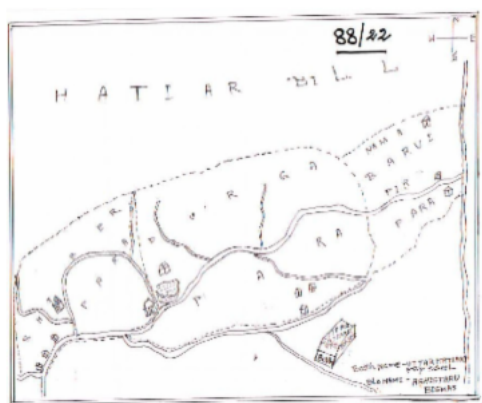

Nazri Naksha