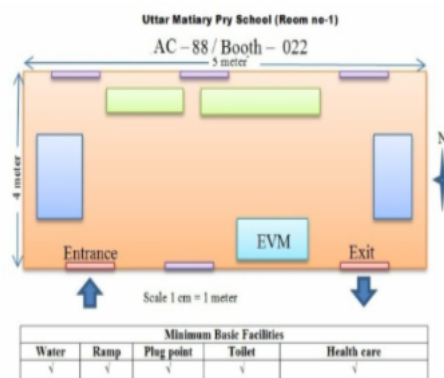

Key MAP View