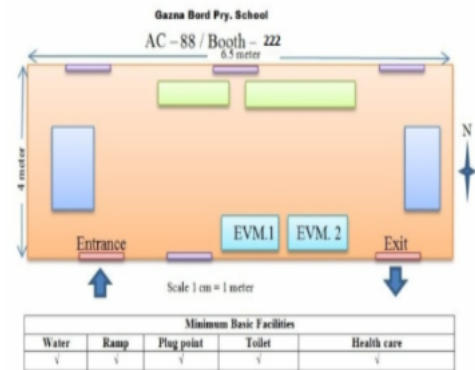

Cad View

Key MAP View